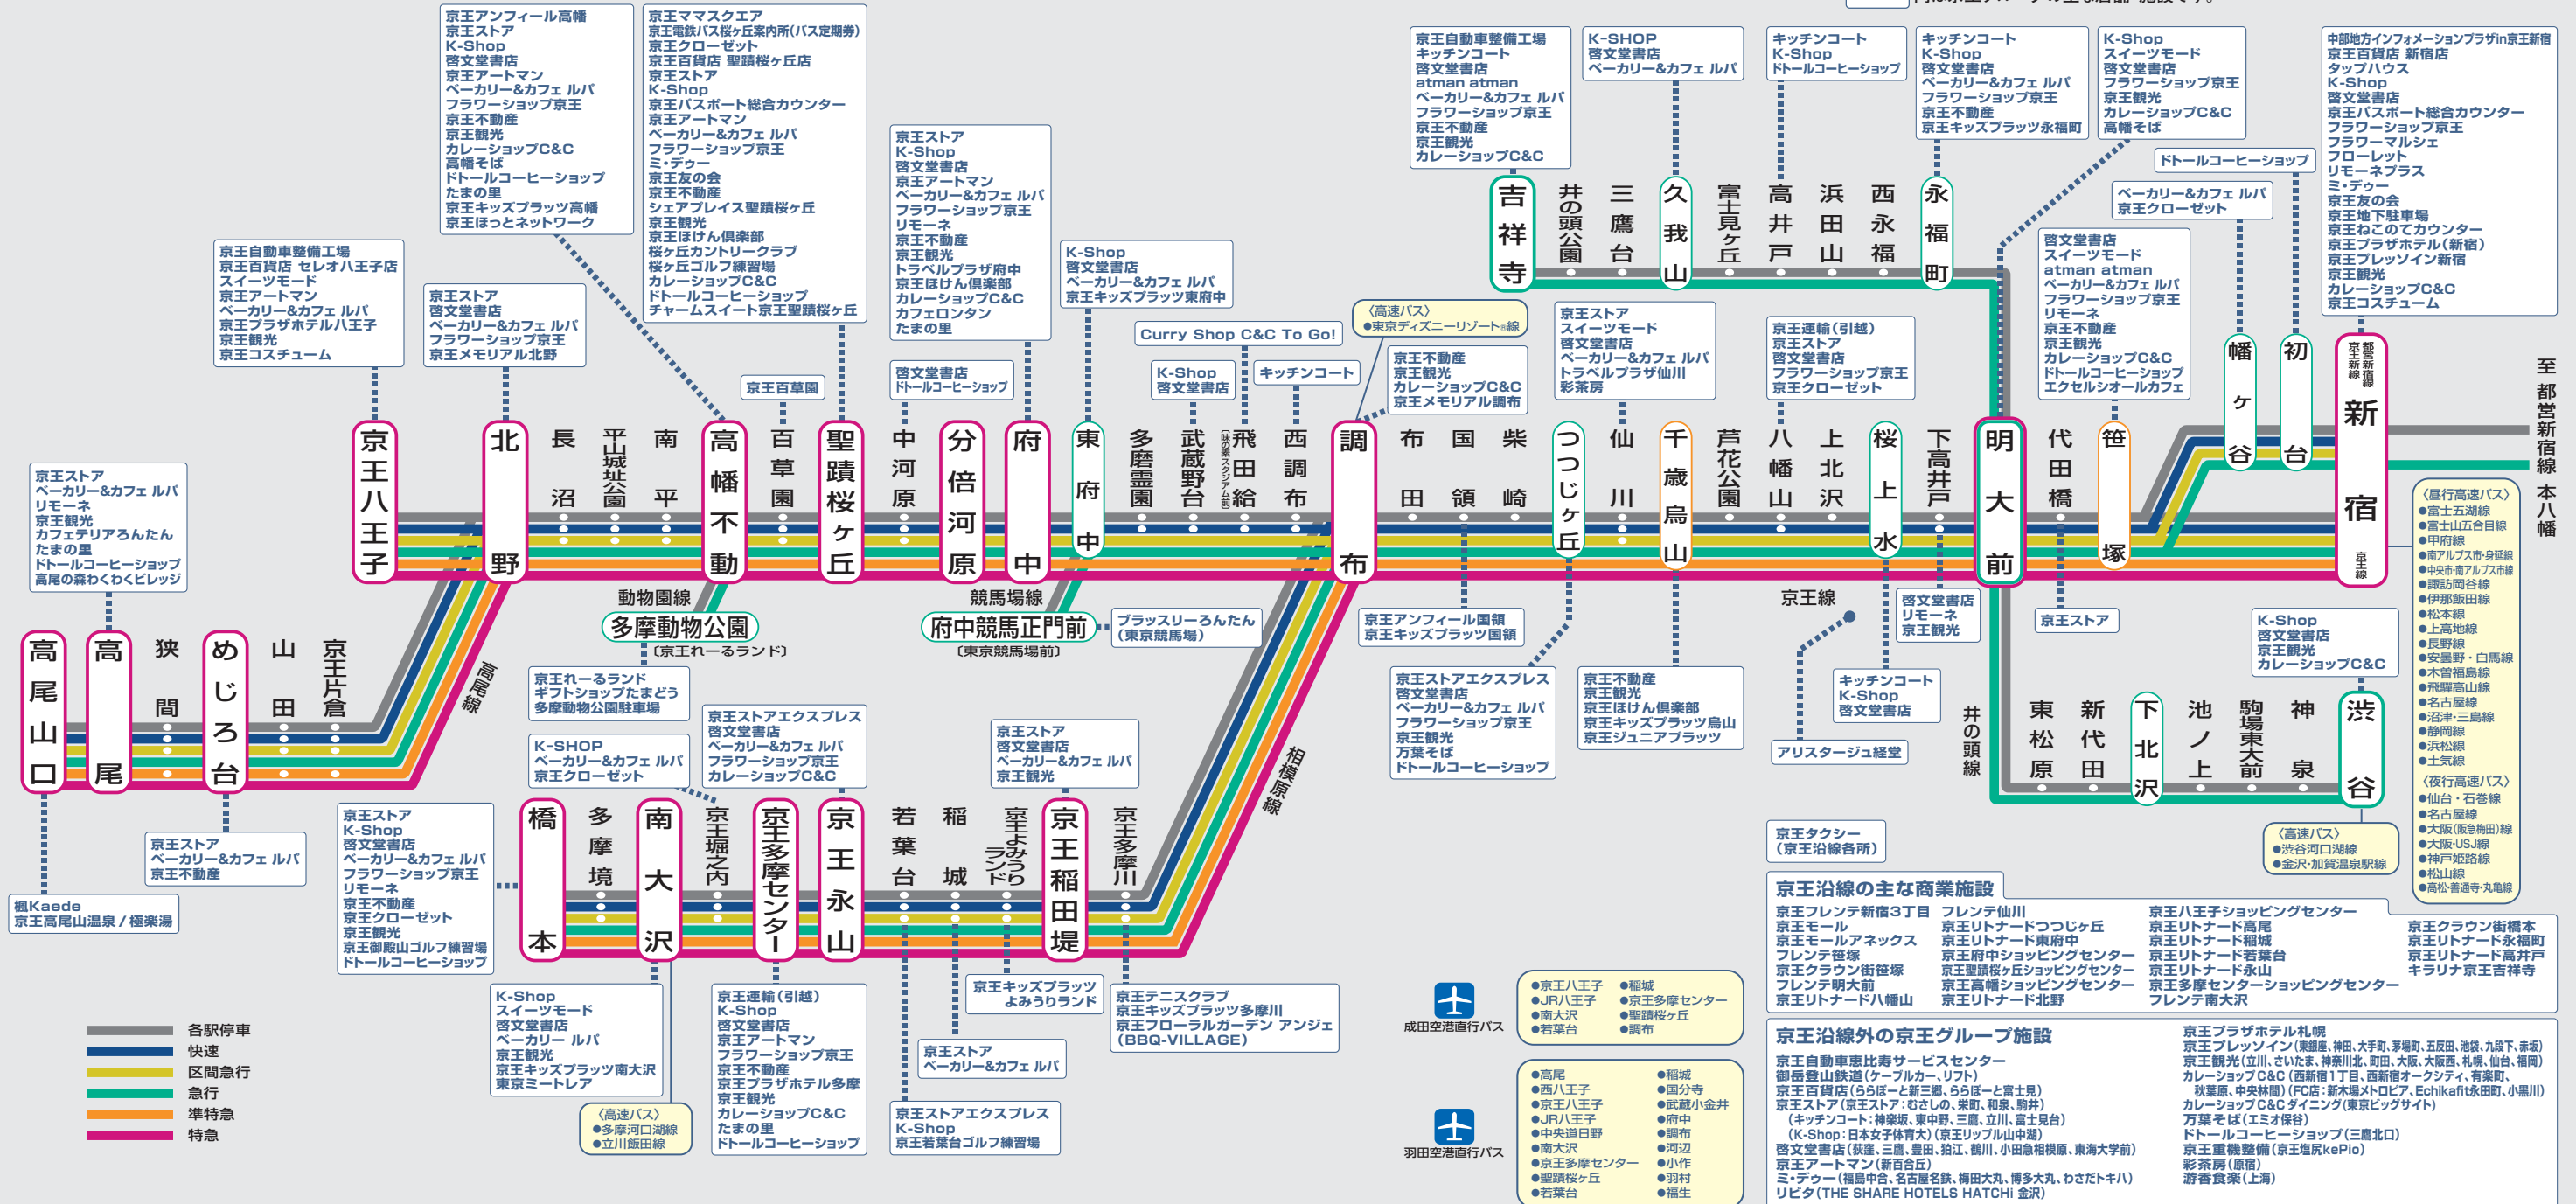

京王グループ沿線マップ

2016年7月31日現在

内は京王グループの主な店舗・施設です。

- 各駅停車
快速
区間急行
急行
準特急
特急

- 成田空港直行バス
羽田空港直行バス

京王沿線の主な商業施設

京王フレンド新宿3丁目	フレンド仙川	京王八王子ショッピングセンター
京王モール	京王リトナードつつじヶ丘	京王リトナード高尾
京王モールアネックス	京王リトナード東府中	京王リトナード稲城
フレンド笹塚	京王府中ショッピングセンター	京王リトナード若葉台
京王クラウン街笹塚	京王聖蹟桜ヶ丘ショッピングセンター	京王リトナード永山
フレンド明大前	京王高幡ショッピングセンター	京王多摩センターショッピングセンター
京王リトナード八幡山	京王リトナード北野	フレンド南大沢

京王沿線の京王グループ施設

京王自動車恵比寿サービスセンター
御岳登山鉄道(ケーブルカー、リフト)
京王百貨店(ららぽーと新三郷、ららぽーと富士見)
京王ストア(京王ストア・むさしの、栄町、和泉、駒井)
秋葉原、中央林間) (FC店: 新木場・トピバ、Echikafit・永田町、小黒川)
カレーショップC&C (西新宿1丁目、西新宿オーケシティ、有楽町、
秋葉原、中央林間) (FC店: 新木場・トピバ、Echikafit・永田町、小黒川)
カレーショップC&Cダイニング(東京ビッグサイト)
万葉そば(エミオ保谷)
ドトールコーヒージャパン(三鷹北口)
京王重機整備(京王塩尻kePio)
彩茶房(原宿)
游香食楽(上海)

京王プラザホテル札幌
京王フレックスイン(東国府、神田、大手町、五反田、池袋、九段下、赤坂)
京王観光(立川、さいたま、神奈川北、町田、大板、大板西、札幌、仙台、福岡)
カレーショップC&C (西新宿1丁目、西新宿オーケシティ、有楽町、
秋葉原、中央林間) (FC店: 新木場・トピバ、Echikafit・永田町、小黒川)
カレーショップC&Cダイニング(東京ビッグサイト)
万葉そば(エミオ保谷)
ドトールコーヒージャパン(三鷹北口)
京王重機整備(京王塩尻kePio)
彩茶房(原宿)
游香食楽(上海)