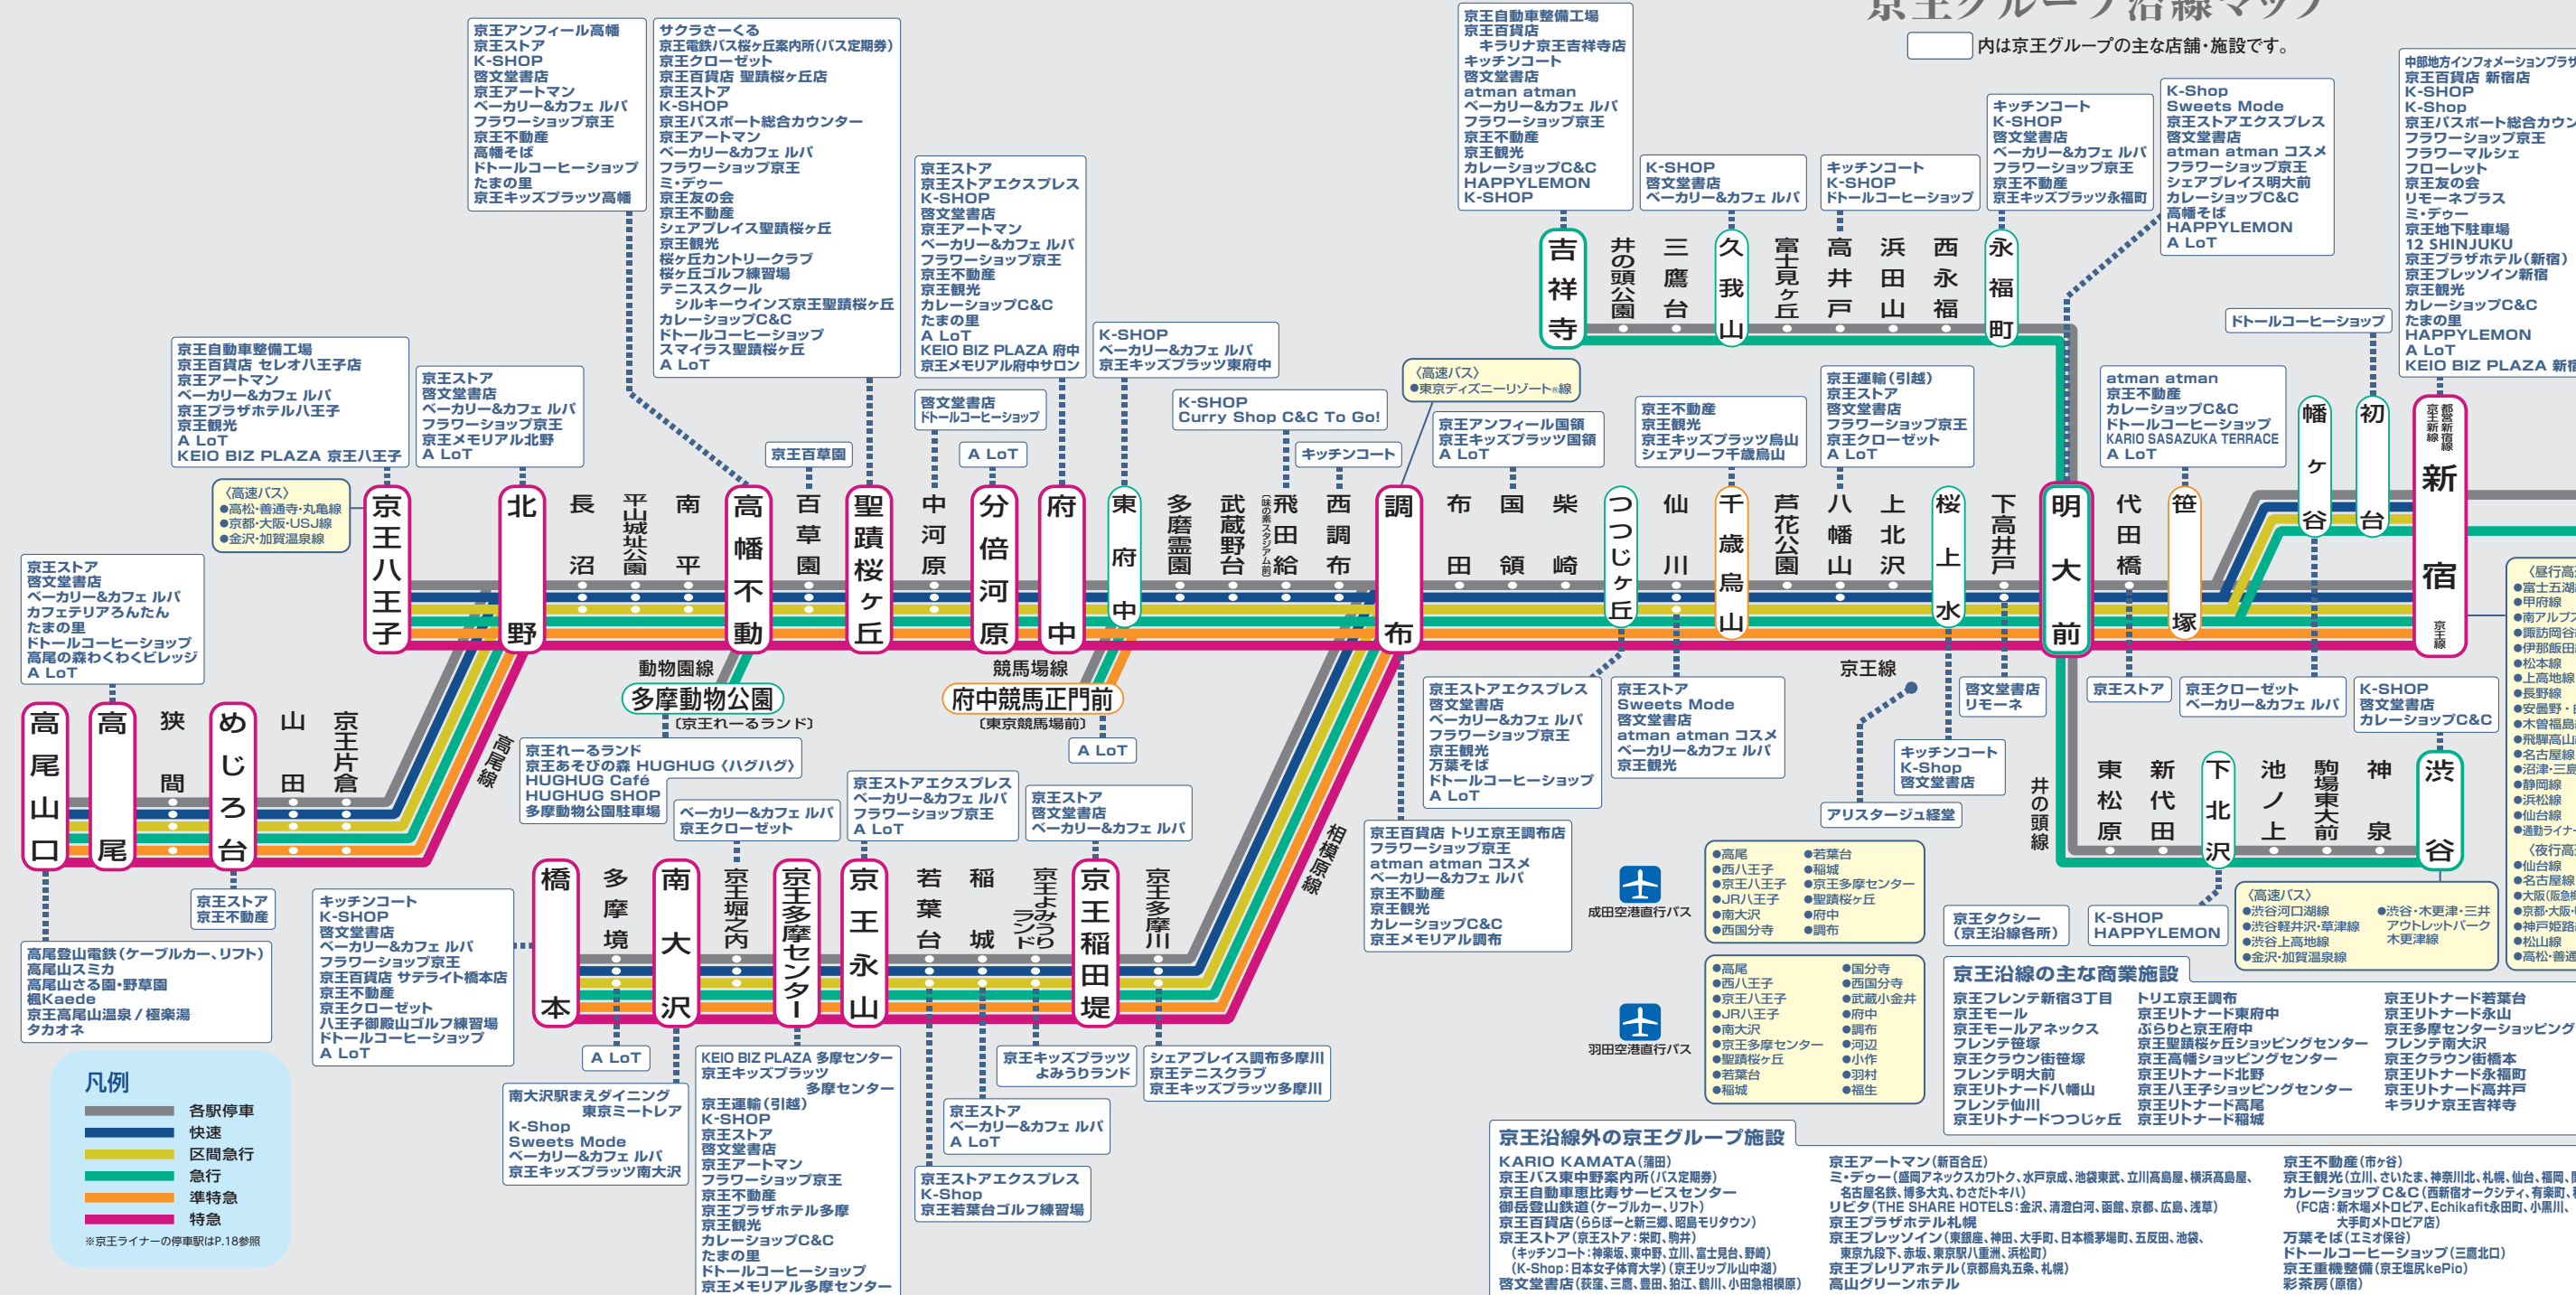

# 京王グループ沿線マップ

内は京王グループの主な店舗・施設です。

## 凡例

- 各駅停車
  - 快速
  - 区間急行
  - 急行
  - 準特急
  - 特急
- \*京王ライナーの停車駅はP.18参照

- ### 〈昼行高速バス〉
- 富士五湖線
  - 甲府線
  - 南アルプス市・身延線
  - 諏訪岡谷線
  - 伊那飯田線
  - 松本線
  - 上高地線
  - 長野線
  - 木曾福島線
  - 飛騨高山線
  - 名古屋線
  - 沼津・三島線
  - 静岡線
  - 浜松線
  - 山台線
  - 運動ライナー(八王子日野)
- ### 〈夜行高速バス〉
- 山台線
  - 名古屋線
  - 大阪(阪急梅田)-USJ線
  - 京都-大阪-USJ線
  - 神戸姫路線
  - 松山線
  - 高松-普通寺-丸亀線

- ### 京王沿線の主な商業施設
- |              |                   |                    |
|--------------|-------------------|--------------------|
| 京王フレンド新宿3丁目  | トリエ京王調布           | 京王リトナード若葉台         |
| 京王リトナード東府中   | 京王リトナード東府中        | 京王リトナード永山          |
| 京王モールアネックス   | ぶらりと京王府中          | 京王多摩センターショッピングセンター |
| フレンド笹塚       | 京王聖蹟桜ヶ丘ショッピングセンター | フレンド南大沢            |
| 京王クラウン街笹塚    | 京王高幡ショッピングセンター    | 京王クラウン街橋本          |
| フレンド明大前      | 京王リトナード北野         | 京王リトナード永福町         |
| 京王リトナード八幡山   | 京王八王子ショッピングセンター   | 京王リトナード高井戸         |
| フレンド山川       | 京王リトナード高尾         | 京王リトナード高尾          |
| 京王リトナードつつじヶ丘 | 京王リトナード稲城         | 京王リトナード稲城          |

## 京王沿線外の京王グループ施設

- ### KARIO KAMATA (蒲田)
- 京王バス東中野案内所(バス定期券)
  - 京王自動車恵比寿サービスセンター
  - 御岳登山鉄道(ケーブルカー、リフト)
  - 京王百貨店(ららぽーと新三郷、沼島モリタウツ)
  - 京王ストア(京王ストア: 茶臼、駒ヶ丘、野崎)
  - キッチンコート: 神楽坂、東中野、立川、富士見台、野崎
  - (K-Shop: 日本女子体育大学)(京王リッパル山中遊)
  - 啓文堂書店(萩生、三郷、豊田、柏江、鶴川、小田急相模原)
- ### 京王アートマン(新百合丘)
- ミ・デュー(盛岡アネックスカワトク、水戸京成、池袋東武、立川高島屋、横浜高島屋、名古屋名鉄、博多大丸、わさだトキ)
  - リビタ(THE SHARE HOTELS: 金沢、清澄白河、函館、京都、広島、浅草)
  - 京王プラザホテル札幌
  - 京王プレッソイン(東銀座、神田、大手町、日本橋茅場町、五反田、池袋、東京九段下、赤坂、東横町八重洲、浜松町)
  - 京王フレリアホテル(京都烏丸五条、札幌)
  - 高山グリーンホテル
- ### 京王不動産(市ヶ谷)
- 京王観光(立川、さいたま、神奈川北、札幌、仙台、福岡、関西事務所)
  - カレーショップC&C(西新宿オークシティ、有楽町、秋葉原)
  - (FC店: 新木場メロビア、Echikafit水田町、小島川、大手町メロビア店)
  - 万葉そば(エミオ保谷)
  - ドールコーヒーショップ(三番北口)
  - 京王重機整備(京王塚原kePia)
  - 彩茶房(原宿)