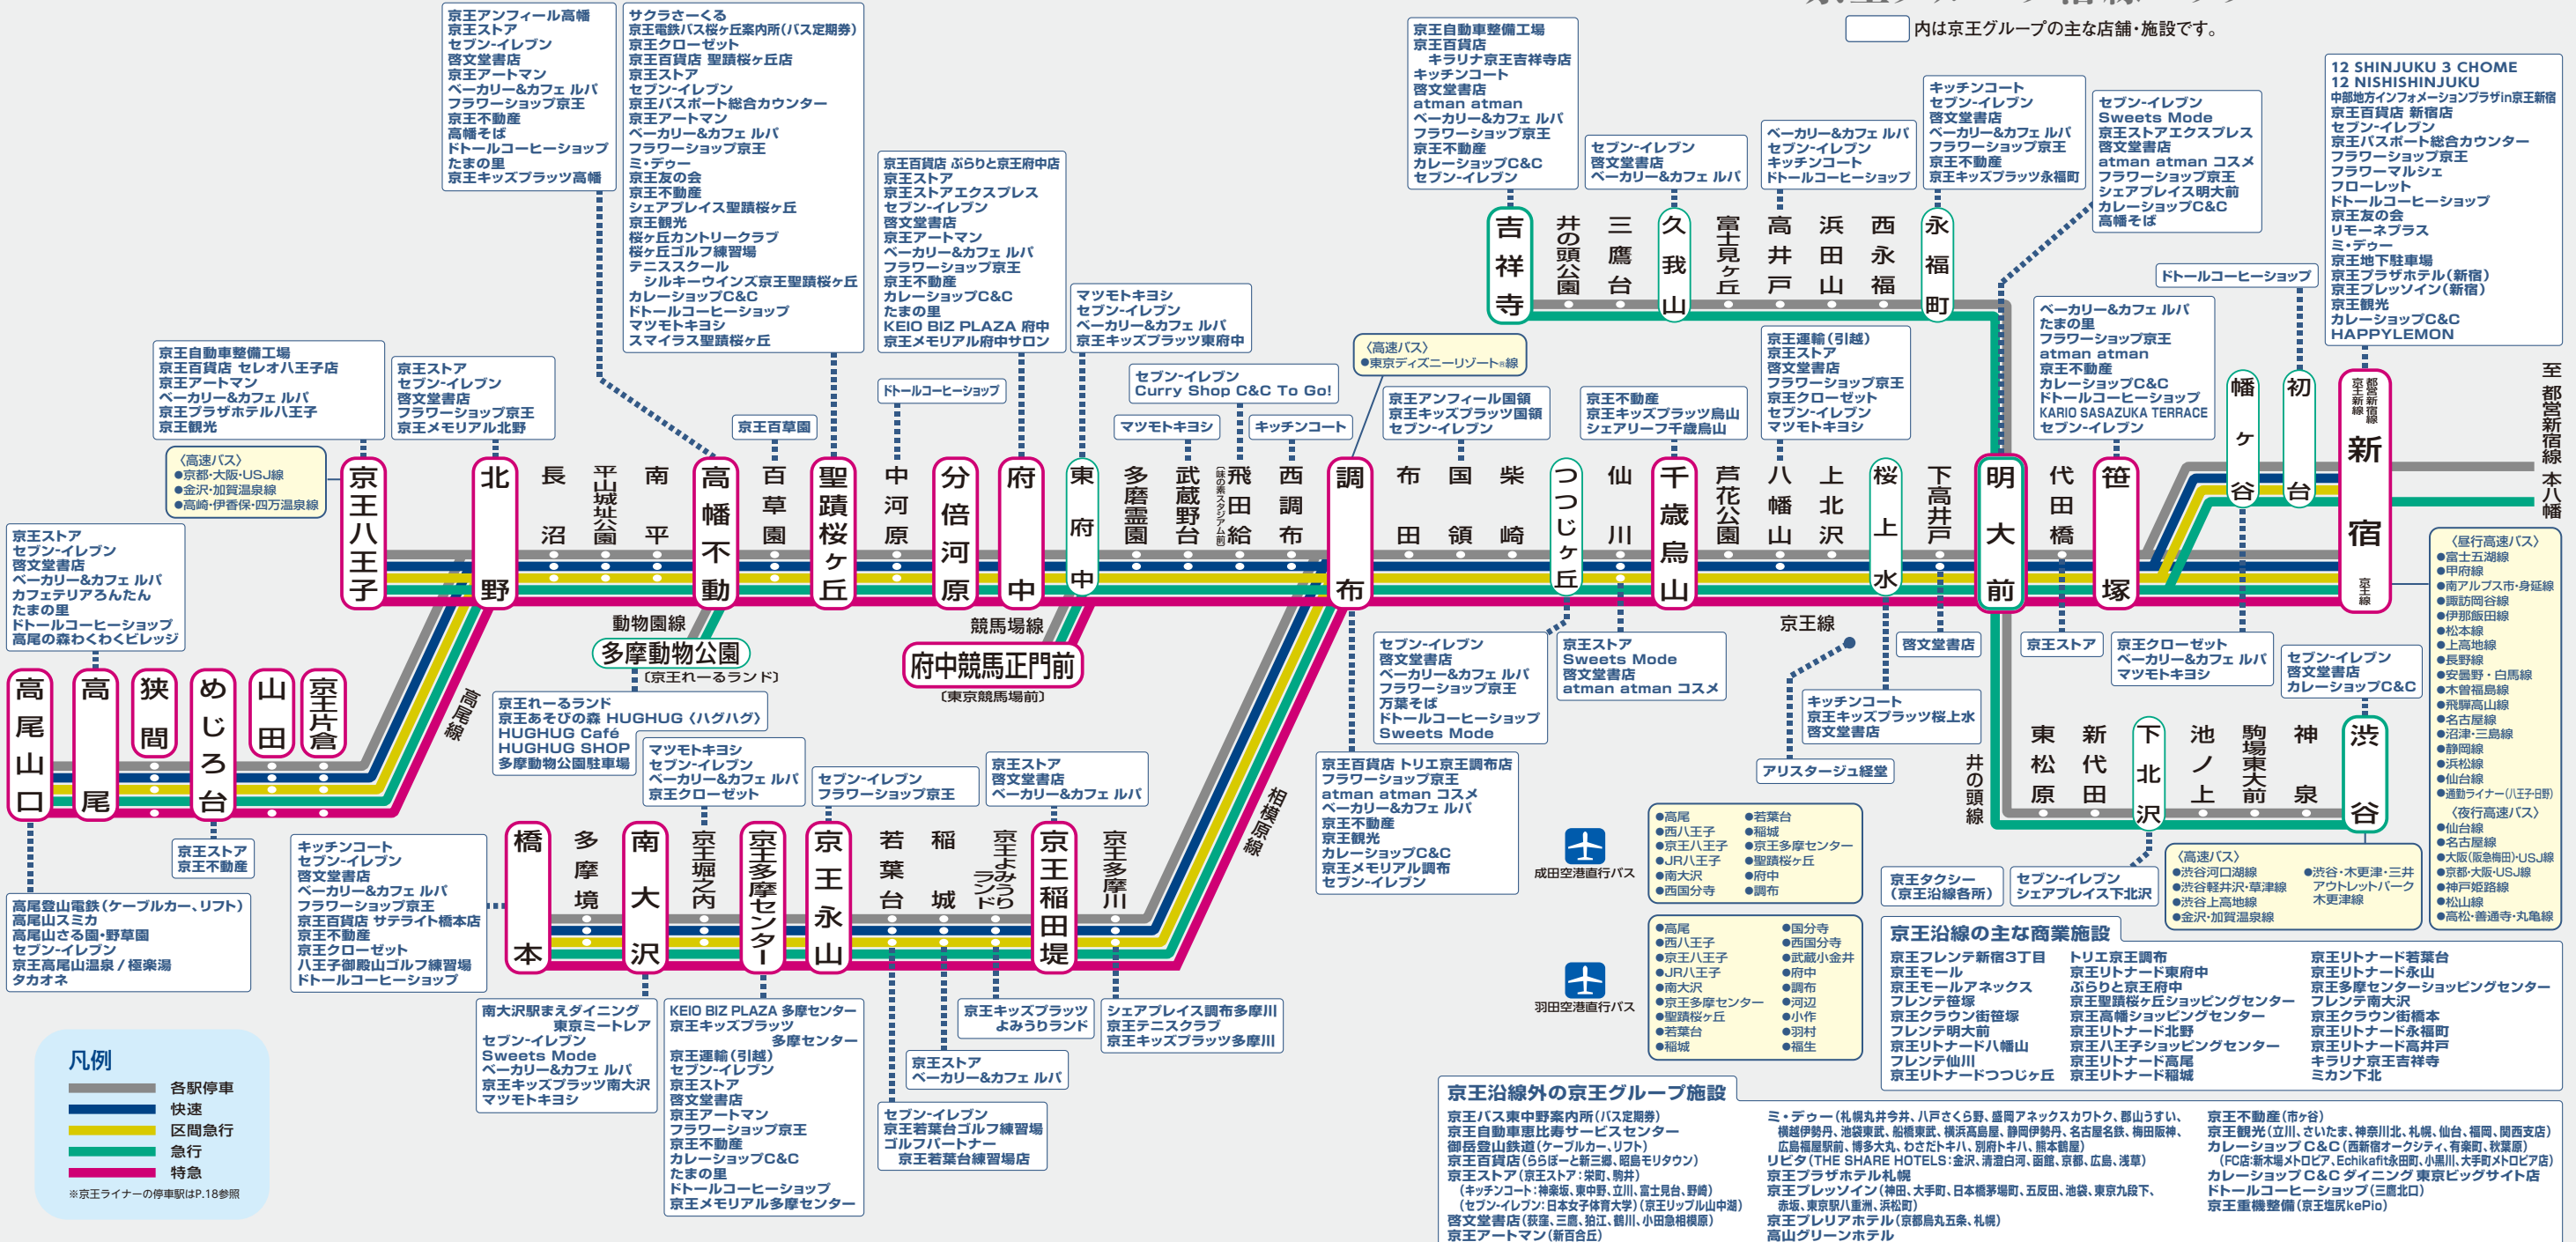

# 京王グループ沿線マップ

内は京王グループの主な店舗・施設です。

**凡例**

- 各駅停車
- 快速
- 区間急行
- 急行
- 特急

※京王ライナーの停車駅はP.18参照

### 京王沿線外の京王グループ施設

京王バス東中野案内所(バス定期券)  
 京王自動車比寿サービスセンター  
 御宿登山鉄道(ケーブルカー、リフト)  
 京王百貨店(ららぽーと新三郷、昭島モリタウツ)  
 京王ストア(京王ストア・柴町・駒井)  
 (キッチンコート: 神楽坂、東中野、立川、富士見台、野崎)  
 (セブン-イレブン: 日本女子体育大学(京王リッツル山中池))  
 啓文堂書店(狭塚、三鷹、狛江、鶴川、小田急相模原)  
 京王アートマン(新百合丘)

- 富士五湖線
- 甲府線
- 南アルプス市・身延線
- 諏訪岡谷線
- 伊那飯田線
- 松本線
- 上高地線
- 長野線
- 安曇野・白馬線
- 木曾福島線
- 飛騨高山線
- 名古屋線
- 沼津・三島線
- 静岡線
- 浜松線
- 仙台線
- 運動ライナー(八王子日野)

**〈夜行高速バス〉**

- 山台線
- 名古屋線
- 大阪(阪急梅田)-U.S.J線
- 京都-大阪-U.S.J線
- 神戸姫路線
- 松山線
- 高松-普通寺-丸亀線

**〈高速バス〉**  
 ●東京ディズニーリゾート線