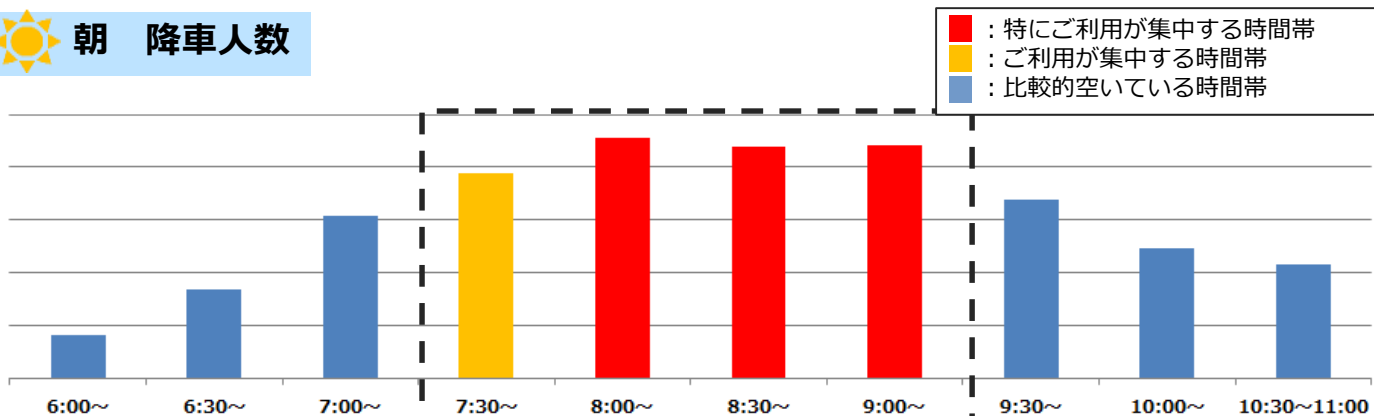

新型コロナウイルス感染症の拡大防止のため、混雑を避けた時差通勤などの オフピーク乗車にご協力いただきますようお願いいたします。

調査日：2020年10月20日（火）

井の頭線 渋谷駅ご利用状況

朝 降車人数