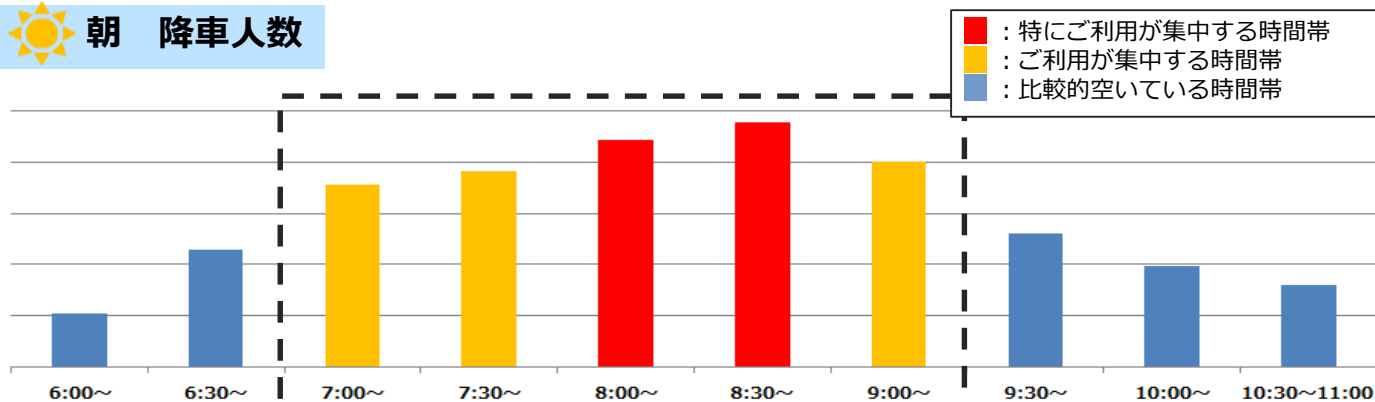

新型コロナウイルス感染症の拡大防止のため、混雑を避けた**時差通勤**などの**オフピーク乗車**にご協力いただきますようお願いいたします。

調査日：2020年10月20日（火）

京王線 新宿駅ご利用状況

朝 降車人数