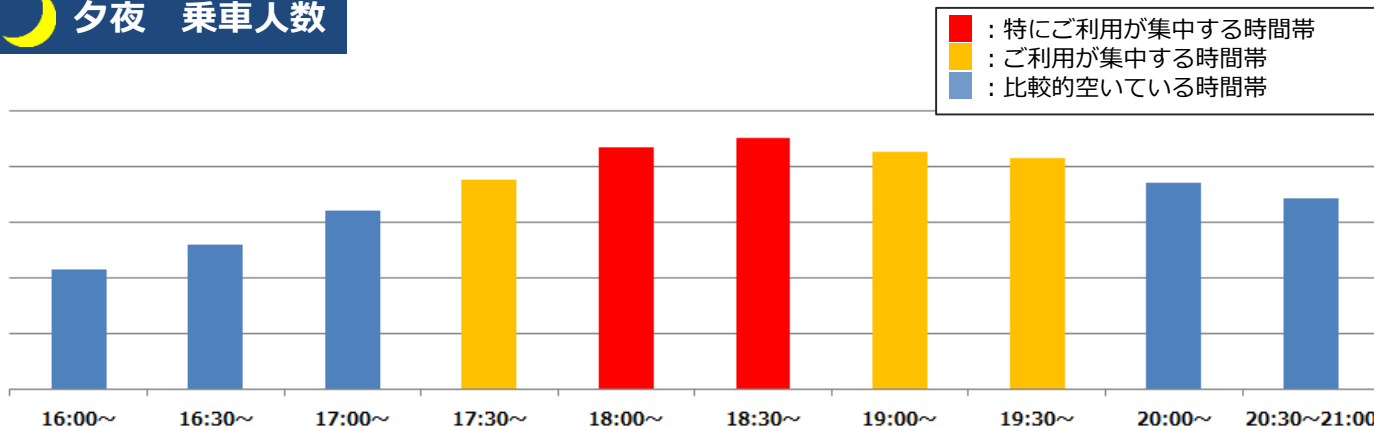

新型コロナウイルス感染症の拡大防止のため、混雑を避けた時差通勤などの オフピーク乗車にご協力いただきますようお願いいたします。

調査日：2020年10月20日（火）

井の頭線 渋谷駅ご利用状況

朝 降車人数

時間帯別で特に混雑する列車
※時間は渋谷駅到着時刻

7:30~8:00	8:00~8:30	8:30~9:00	9:00~9:30
渋谷駅 到着時刻	渋谷駅 到着時刻	渋谷駅 到着時刻	渋谷駅 到着時刻
種別	種別	種別	種別
7:30 急行	8:13 各駅停車	8:34 各駅停車	9:16 急行
7:34 各駅停車	8:15 各駅停車	8:37 各駅停車	9:22 急行
7:40 各駅停車	8:17 各駅停車	8:39 各駅停車	9:28 急行

各列車ごとの混雑状況の目安はHP上の[時刻表](#)や[乗り換え案内](#)からもご確認ください。

夕夜 乗車人数

井の頭線は朝・夕夜ともに4・5号車が混雑します。
比較的空いている1・2・3号車のご利用をお願いします

大変混雑します
5号車 4号車

比較的空いています
3号車 2号車 1号車

渋谷
方面

吉祥寺
方面