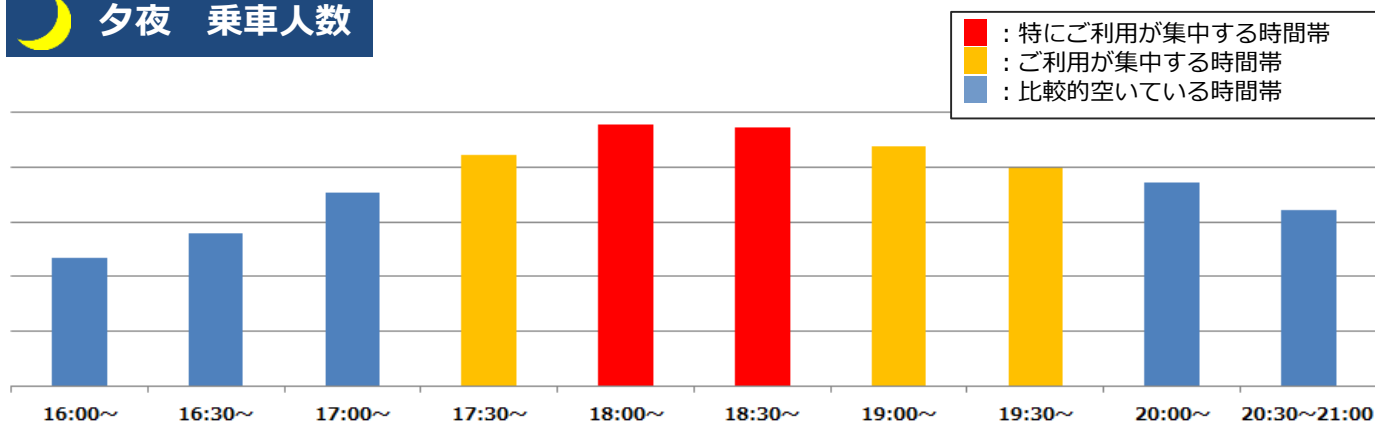

新型コロナウイルス感染症の拡大防止のため、混雑を避けた**時差通勤**などの**オフピーク乗車**にご協力いただきますようお願いいたします。

調査日：2020年10月20日（火）

京王線 新宿駅ご利用状況

朝 降車人数

時間帯別で特に混雑する列車
※時間は新宿駅到着時刻

7:00~7:30	7:30~8:00	8:00~8:30	8:30~9:00	9:00~9:30
新宿駅 到着時刻	新宿駅 到着時刻	新宿駅 到着時刻	新宿駅 到着時刻	新宿駅 到着時刻
種別	種別	種別	種別	種別
7:05 特急	7:33 区間急行	8:01 急行	8:37 準特急	9:05 準特急
7:21 準特急	7:36 準特急	8:07 急行	8:42 準特急	9:20 準特急
7:27 準特急	7:53 急行	8:28 急行	8:57 準特急	9:25 特急

各列車ごとの混雑状況の目安はHP上の[時刻表](#)や[乗り換え案内](#)からもご確認いただけます。

夕夜 乗車人数

快適にご利用いただける
座席指定列車「**京王ライナー**」を、
朝と夕方にも運行しております。

時刻表や座席指定券購入方法など
詳しくは[こちら](#)