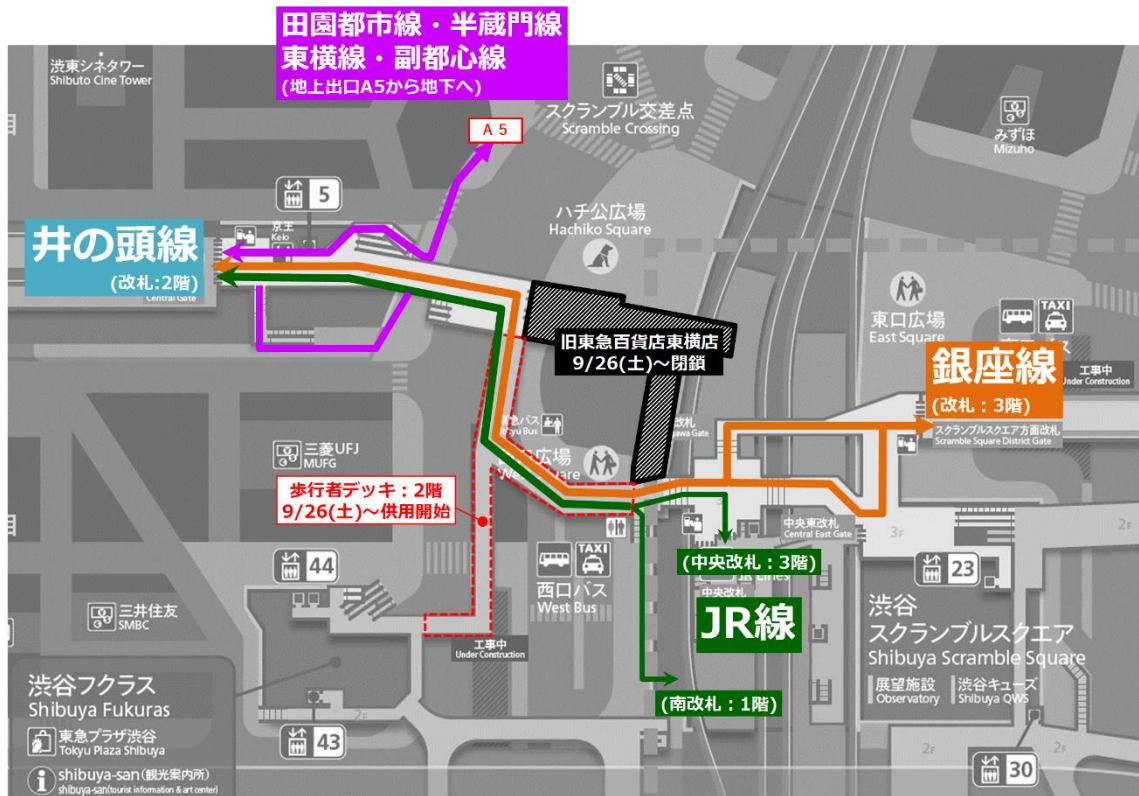

渋谷駅では、西口仮設通路共用開始に伴い、
京王井の頭線から他社線へのお乗り換えルートが変更になります。

2020年9月26日(土)に渋谷駅では西口仮設通路が開通いたします。それ
に伴い、同日初電より京王井の頭線中央口からJR埼京線・山手線、及び、東京メ
トロ銀座線へのお乗り換えが西口仮設通路経由になります。東急田園都市線・東横
線、東京メトロ半蔵門線・副都心線については、階段、エスカレーターをご利用の
上、地上A5出入口からのお乗り換えが便利です。

※京王井の頭線から他社線へのエレベーターを利用するお乗り換えについては渋谷駅
窓口にてお問合せください。

以 上