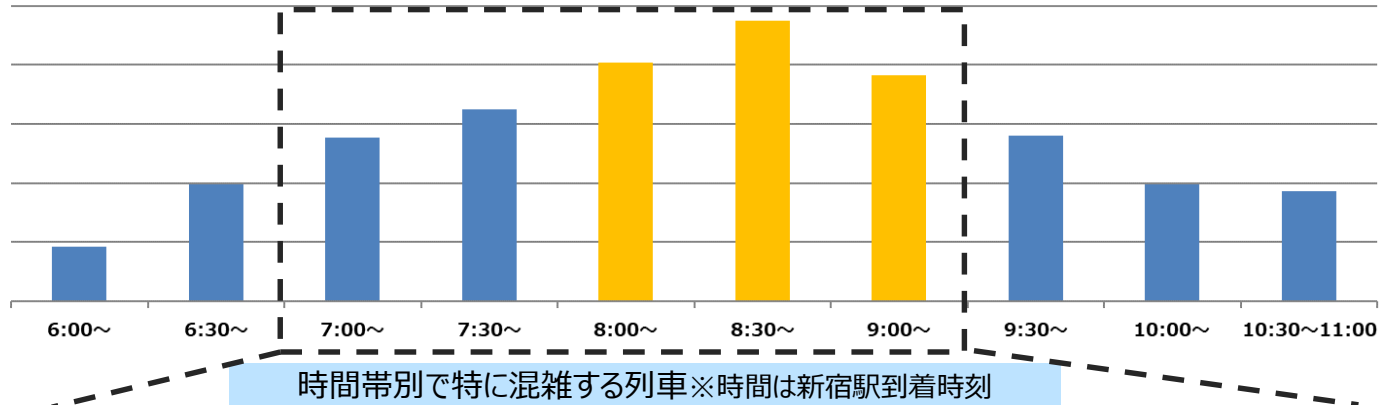

新型コロナウイルス感染症の拡大防止のため、混雑を避けた**時差通勤**などの**オフピーク乗車**にご協力いただきますようお願いいたします。

調査日：2022年3月29日（火）

京王線 新宿駅ご利用状況

朝 降車人数

■ : ご利用が集中する時間帯
■ : 比較的空いている時間帯

時間帯別で特に混雑する列車※時間は新宿駅到着時刻

7:00~7:30		7:30~8:00		8:00~8:30		8:30~9:00		9:00~9:30	
新宿駅 到着時間	種別	新宿駅 到着時間	種別	新宿駅 到着時間	種別	新宿駅 到着時間	種別	新宿駅 到着時間	種別
7:05	特急	7:32	区間急行	8:07	急行	8:32	急行	9:04	特急
7:19	特急	7:36	特急	8:09	区間急行	8:40	特急	9:20	特急
7:25	特急	7:51	急行	8:28	急行	8:56	特急	9:27	特急

各列車ごとの混雑状況の目安はHP上の[時刻表](#)や[乗り換え案内](#)からもご確認いただけます。

夕夜 乗車人数

■ : ご利用が集中する時間帯
■ : 比較的空いている時間帯

この時間帯の**特急**が特に混雑します

快適にご利用いただける
座席指定列車「京王ライナー」を、
朝と夕方にも運行しております。

時刻表や座席指定券購入方法など
詳しくは[こちら](#)

新型コロナウイルス感染症の拡大防止のため、混雑を避けた**時差通勤**などの**オフピーク乗車**にご協力いただきますようお願いいたします。

調査日：2022年3月29日（火）

井の頭線 渋谷駅ご利用状況

朝 降車人数

時間帯別で特に混雑する列車※時間は渋谷駅到着時刻

7:30~8:00	8:00~8:30	8:30~9:00	9:00~9:30
渋谷駅 到着時刻	渋谷駅 到着時刻	渋谷駅 到着時刻	渋谷駅 到着時刻
種別	種別	種別	種別
7:30 急行	8:13 各駅停車	8:34 各駅停車	9:16 急行
7:34 各駅停車	8:15 各駅停車	8:37 各駅停車	9:22 急行
7:40 各駅停車	8:17 各駅停車	8:39 各駅停車	9:28 急行