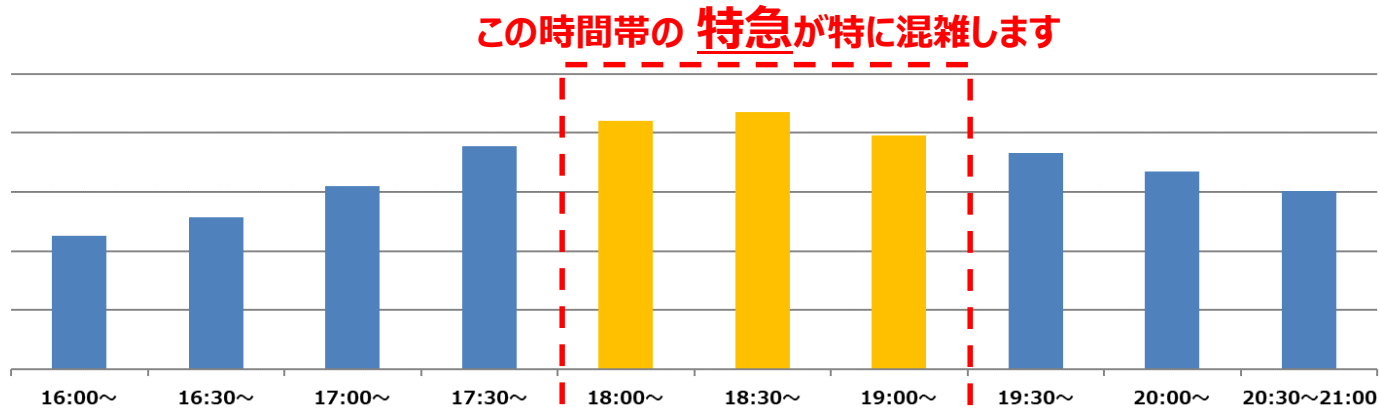

新型コロナウイルス感染症の拡大防止のため、混雑を避けた**時差通勤**などの**オフピーク乗車**にご協力いただきますようお願いいたします。

調査日：2022年3月29日（火）

京王線 新宿駅ご利用状況

朝 降車人数

■ : ご利用が集中する時間帯
■ : 比較的空いている時間帯

時間帯別で特に混雑する列車※時間は新宿駅到着時刻

7:00~7:30		7:30~8:00		8:00~8:30		8:30~9:00		9:00~9:30	
新宿駅 到着時間	種別	新宿駅 到着時間	種別	新宿駅 到着時間	種別	新宿駅 到着時間	種別	新宿駅 到着時間	種別
7:05	特急	7:32	区間急行	8:07	急行	8:32	急行	9:04	特急
7:19	特急	7:36	特急	8:09	区間急行	8:40	特急	9:20	特急
7:25	特急	7:51	急行	8:28	急行	8:56	特急	9:27	特急

各列車ごとの混雑状況の目安はHP上の[時刻表](#)や[乗り換え案内](#)からもご確認いただけます。

夕夜 乗車人数

■ : ご利用が集中する時間帯
■ : 比較的空いている時間帯

この時間帯の**特急**が特に混雑します

快適にご利用いただける
座席指定列車「京王ライナー」を、
朝と夕方にも運行しております。

時刻表や座席指定券購入方法など
詳しくは[こちら](#)

新型コロナウイルス感染症の拡大防止のため、混雑を避けた**時差通勤**などの**オフピーク乗車**にご協力いただきますようお願いいたします。

調査日：2022年3月29日（火）

井の頭線 渋谷駅ご利用状況

朝 降車人数

時間帯別で特に混雑する列車※時間は渋谷駅到着時刻

7:30~8:00	8:00~8:30	8:30~9:00	9:00~9:30
渋谷駅 到着時刻	渋谷駅 到着時刻	渋谷駅 到着時刻	渋谷駅 到着時刻
種別	種別	種別	種別
7:30 急行	8:13 各駅停車	8:34 各駅停車	9:16 急行
7:34 各駅停車	8:15 各駅停車	8:37 各駅停車	9:22 急行
7:40 各駅停車	8:17 各駅停車	8:39 各駅停車	9:28 急行