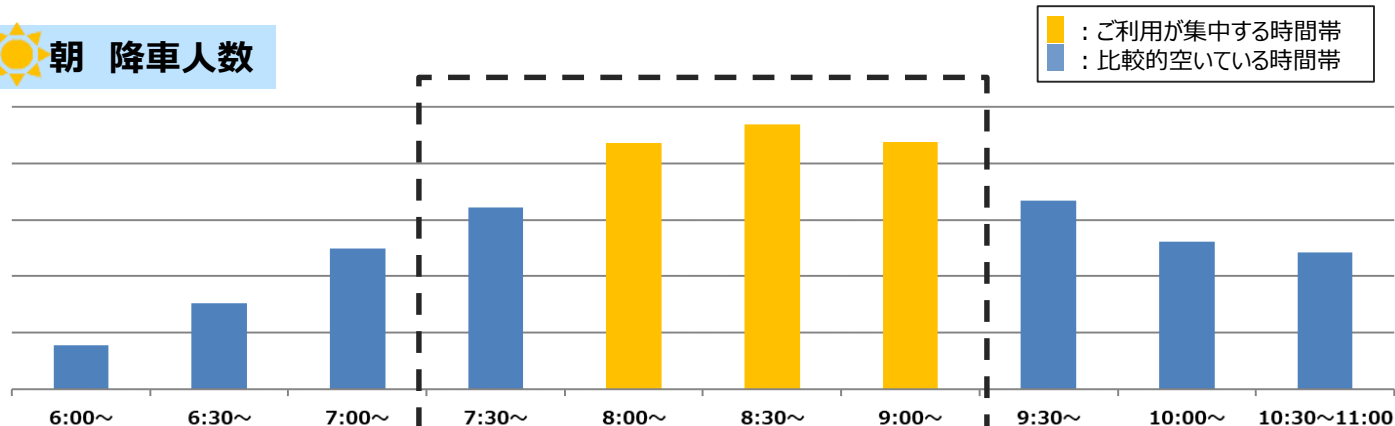

新型コロナウイルス感染症の拡大防止のため、混雑を避けた**時差通勤**などの**オフピーク乗車**にご協力いただきますようお願いいたします。

調査日：2022年3月29日（火）

京王線 新宿駅ご利用状況

朝 降車人数

■ : ご利用が集中する時間帯
■ : 比較的空いている時間帯

時間帯別で特に混雑する列車※時間は新宿駅到着時刻

7:00~7:30		7:30~8:00		8:00~8:30		8:30~9:00		9:00~9:30	
新宿駅 到着時間	種別	新宿駅 到着時間	種別	新宿駅 到着時間	種別	新宿駅 到着時間	種別	新宿駅 到着時間	種別
7:05	特急	7:32	区間急行	8:07	急行	8:32	急行	9:04	特急
7:19	特急	7:36	特急	8:09	区間急行	8:40	特急	9:20	特急
7:25	特急	7:51	急行	8:28	急行	8:56	特急	9:27	特急

各列車ごとの混雑状況の目安はHP上の[時刻表](#)や[乗り換え案内](#)からもご確認いただけます。

夕夜 乗車人数

■ : ご利用が集中する時間帯
■ : 比較的空いている時間帯

この時間帯の**特急**が特に混雑します

快適にご利用いただける
座席指定列車「京王ライナー」を、
朝と夕方にも運行しております。

時刻表や座席指定券購入方法など
詳しくは[こちら](#)

新型コロナウイルス感染症の拡大防止のため、混雑を避けた**時差通勤**などの**オフピーク乗車**にご協力いただきますようお願いいたします。

調査日：2022年3月29日（火）

井の頭線 渋谷駅ご利用状況

朝 降車人数

時間帯別で特に混雑する列車※時間は渋谷駅到着時刻

7:30~8:00	8:00~8:30	8:30~9:00	9:00~9:30
渋谷駅 到着時刻	渋谷駅 到着時刻	渋谷駅 到着時刻	渋谷駅 到着時刻
種別	種別	種別	種別
7:30 急行	8:13 各駅停車	8:34 各駅停車	9:16 急行
7:34 各駅停車	8:15 各駅停車	8:37 各駅停車	9:22 急行
7:40 各駅停車	8:17 各駅停車	8:39 各駅停車	9:28 急行