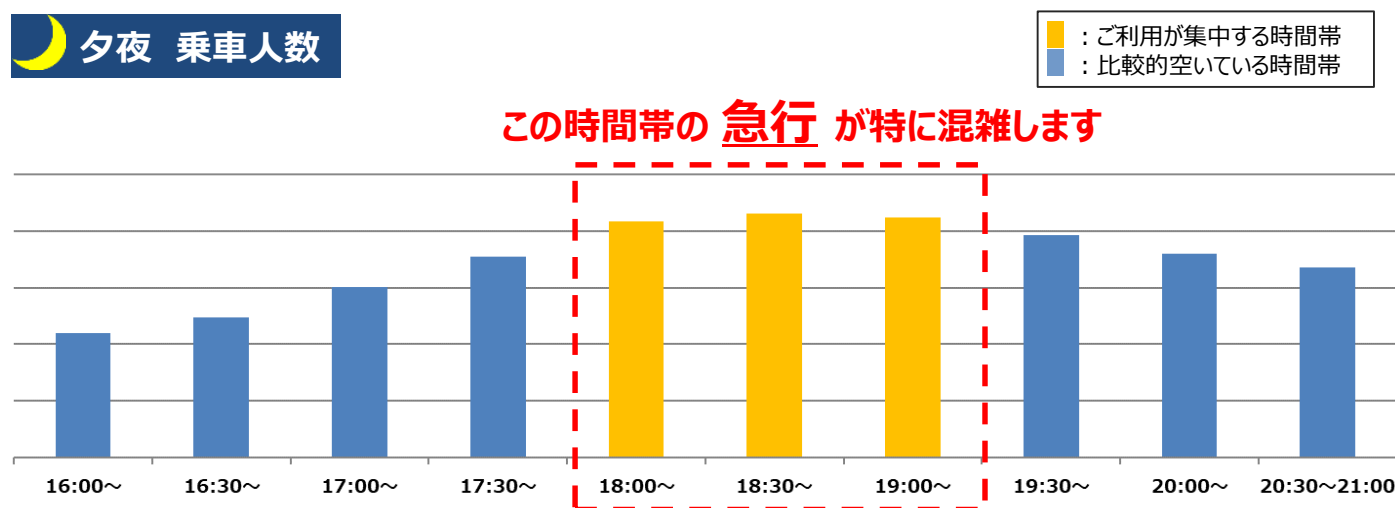

各列車ごとの混雑状況の目安はHP上の[時刻表](#)や[乗り換え案内](#)からもご確認いただけます。

夕夜 乗車人数

■ : ご利用が集中する時間帯
■ : 比較的空いている時間帯

この時間帯の**特急**が特に混雑します

快適にご利用いただける
座席指定列車「京王ライナー」を、
朝と夕方にも運行しております。

時刻表や座席指定券購入方法など
詳しくは[こちら](#)

新型コロナウイルス感染症の拡大防止のため、混雑を避けた**時差通勤**などの**オフピーク乗車**にご協力いただきますようお願いいたします。

調査日：2022年3月29日（火）

井の頭線 渋谷駅ご利用状況

朝 降車人数

時間帯別で特に混雑する列車※時間は渋谷駅到着時刻

7:30~8:00	8:00~8:30	8:30~9:00	9:00~9:30
渋谷駅 到着時刻	渋谷駅 到着時刻	渋谷駅 到着時刻	渋谷駅 到着時刻
種別	種別	種別	種別
7:30 急行	8:13 各駅停車	8:34 各駅停車	9:16 急行
7:34 各駅停車	8:15 各駅停車	8:37 各駅停車	9:22 急行
7:40 各駅停車	8:17 各駅停車	8:39 各駅停車	9:28 急行

各列車ごとの混雑状況の目安はHP上の[時刻表](#)や[乗り換え案内](#)からもご確認いただけます。

夕夜 乗車人数

この時間帯の**急行**が特に混雑します

井の頭線は朝・夕夜ともに**4・5号車**が混雑します。
比較的空いている**1・2・3号車**のご利用をお願いします

大変混雑します

5号車

4号車

比較的空いています