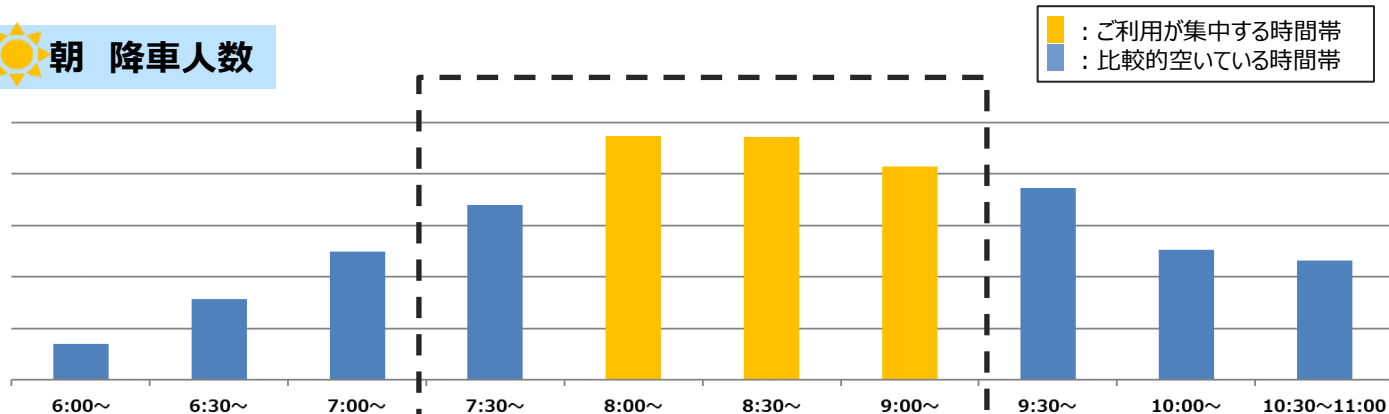

混雑を避けた**時差通勤**などの**オフピーク乗車**にご協力いただきますようお願いいたします。

調査日:2023年3月27日 (月)

井の頭線 渋谷駅ご利用状況

朝 降車人数