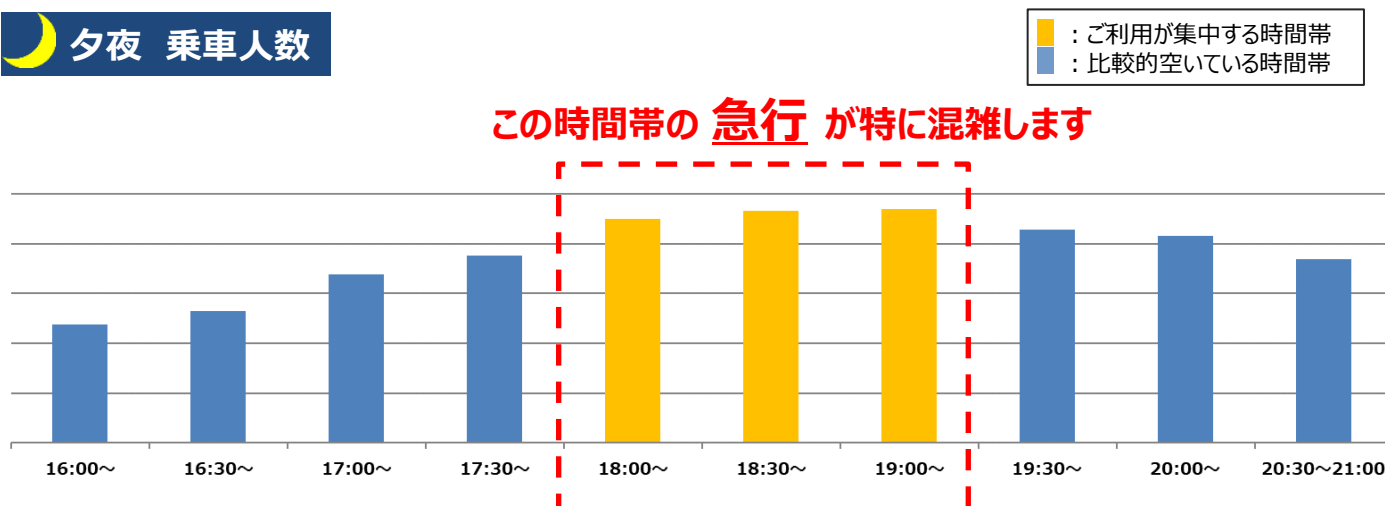

混雑を避けた**時差通勤**などの**オフピーク乗車**にご協力いただきますようお願いいたします。

調査日:2023年3月27日 (月)

井の頭線 渋谷駅ご利用状況

朝 降車人数

時間帯別で特に混雑する列車※時間は渋谷駅到着時刻

7:30~8:00	8:00~8:30	8:30~9:00	9:00~9:30
渋谷駅到着時刻 種別	渋谷駅到着時刻 種別	渋谷駅到着時刻 種別	渋谷駅到着時刻 種別
7:30 急行	8:13 各駅停車	8:34 各駅停車	9:18 急行
7:34 各駅停車	8:15 各駅停車	8:37 各駅停車	9:23 急行
7:41 各駅停車	8:18 各駅停車	8:39 各駅停車	9:29 急行

各列車ごとの混雑状況の目安はHP上の[時刻表](#)や[乗り換え案内](#)からもご確認いただけます。

夕夜 乗車人数

この時間帯の**急行**が特に混雑します

井の頭線は朝・夕夜ともに**4・5号車**が混雑します。
比較的空いている**1・2・3号車**のご利用をお願いします