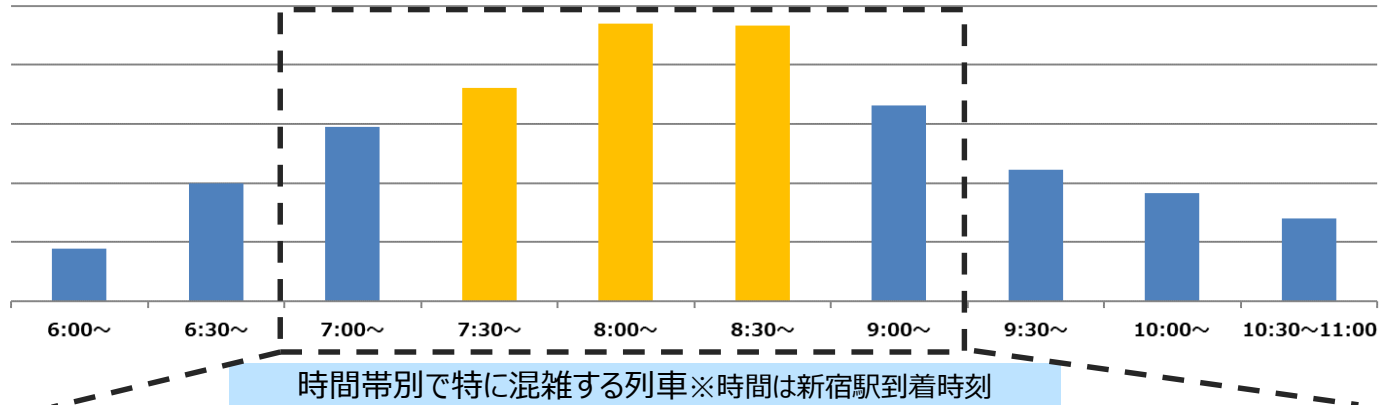

新型コロナウイルス感染症の拡大防止のため、混雑を避けた**時差通勤**などの**オフピーク乗車**にご協力いただきますようお願いいたします。

調査日： 朝 → 2022年5月10日（火）

夕夜 → 2022年4月26日（火） ※他社線人身事故による振替輸送のため、4月26日のデータを使用しております

京王線 新宿駅ご利用状況

朝 降車人数

■ : ご利用が集中する時間帯
■ : 比較的空いている時間帯

時間帯別で特に混雑する列車※時間は新宿駅到着時刻

各列車ごとの混雑状況の目安はHP上の[時刻表](#)や[乗り換え案内](#)からもご確認いただけます。

夕夜 乗車人数

■ : ご利用が集中する時間帯
■ : 比較的空いている時間帯

この時間帯の**特急**が特に混雑します

快適にご利用いただける
座席指定列車「京王ライナー」を、
朝と夕方にも運行しております。

時刻表や座席指定券購入方法など
詳しくは[こちら](#)

新型コロナウイルス感染症の拡大防止のため、混雑を避けた時差通勤などの オフピーク乗車にご協力いただきますようお願いいたします。

調査日： 朝 → 2022年5月10日（火）

夕夜 → 2022年4月26日（火） ※他社線人身事故による振替輸送のため、4月26日のデータを使用しております

井の頭線 渋谷駅ご利用状況

朝 降車人数

時間帯別で特に混雑する列車※時間は渋谷駅到着時刻

7:30~8:00	8:00~8:30	8:30~9:00	9:00~9:30
渋谷駅 到着時刻	渋谷駅 到着時刻	渋谷駅 到着時刻	渋谷駅 到着時刻
種別	種別	種別	種別
7:30 急行	8:13 各駅停車	8:34 各駅停車	9:16 急行
7:34 各駅停車	8:15 各駅停車	8:37 各駅停車	9:22 急行
7:40 各駅停車	8:17 各駅停車	8:39 各駅停車	9:28 急行