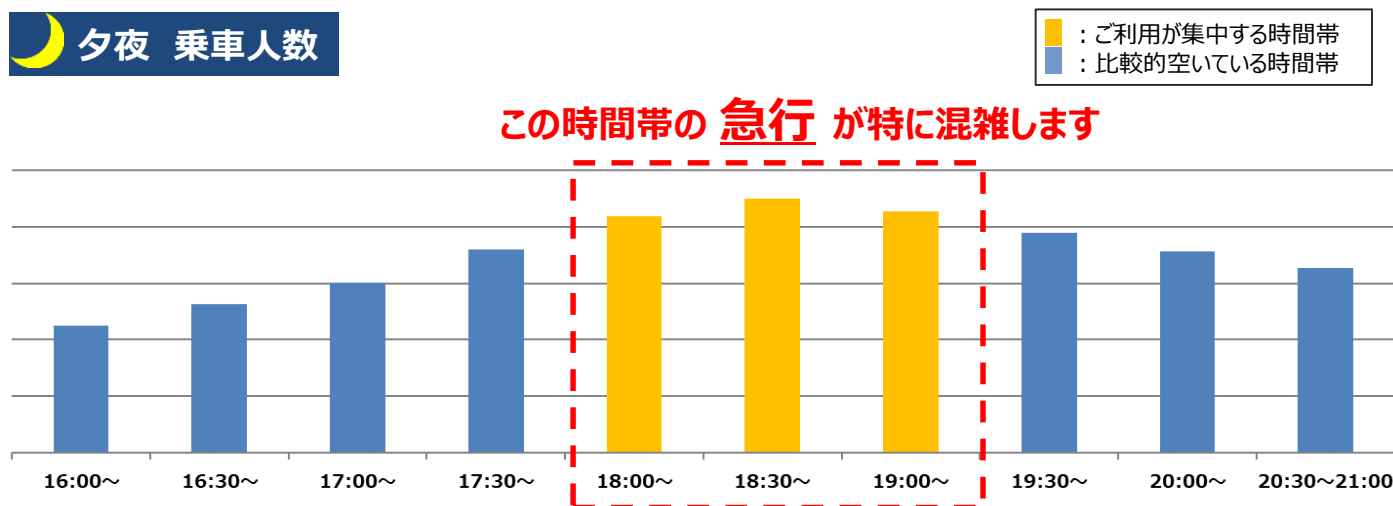

各列車ごとの混雑状況の目安はHP上の[時刻表](#)や[乗り換え案内](#)からもご確認いただけます。

夕夜 乗車人数

■ : ご利用が集中する時間帯
■ : 比較的空いている時間帯

この時間帯の**特急**が特に混雑します

快適にご利用いただける
座席指定列車「京王ライナー」を、
朝と夕方にも運行しております。

時刻表や座席指定券購入方法など
詳しくは[こちら](#)

新型コロナウイルス感染症の拡大防止のため、混雑を避けた時差通勤などの オフピーク乗車にご協力いただきますようお願いいたします。

調査日： 朝 → 2022年5月10日（火）

夕夜 → 2022年4月26日（火） ※他社線人身事故による振替輸送のため、4月26日のデータを使用しております

井の頭線 渋谷駅ご利用状況

朝 降車人数

時間帯別で特に混雑する列車※時間は渋谷駅到着時刻

7:30~8:00	8:00~8:30	8:30~9:00	9:00~9:30
渋谷駅 到着時刻	渋谷駅 到着時刻	渋谷駅 到着時刻	渋谷駅 到着時刻
種別	種別	種別	種別
7:30 急行	8:13 各駅停車	8:34 各駅停車	9:16 急行
7:34 各駅停車	8:15 各駅停車	8:37 各駅停車	9:22 急行
7:40 各駅停車	8:17 各駅停車	8:39 各駅停車	9:28 急行

各列車ごとの混雑状況の目安はHP上の[時刻表](#)や[乗り換え案内](#)からもご確認いただけます。

夕夜 乗車人数

この時間帯の急行が特に混雑します

井の頭線は朝・夕夜ともに4・5号車が混雑します。
比較的空いている1・2・3号車のご利用をお願いします