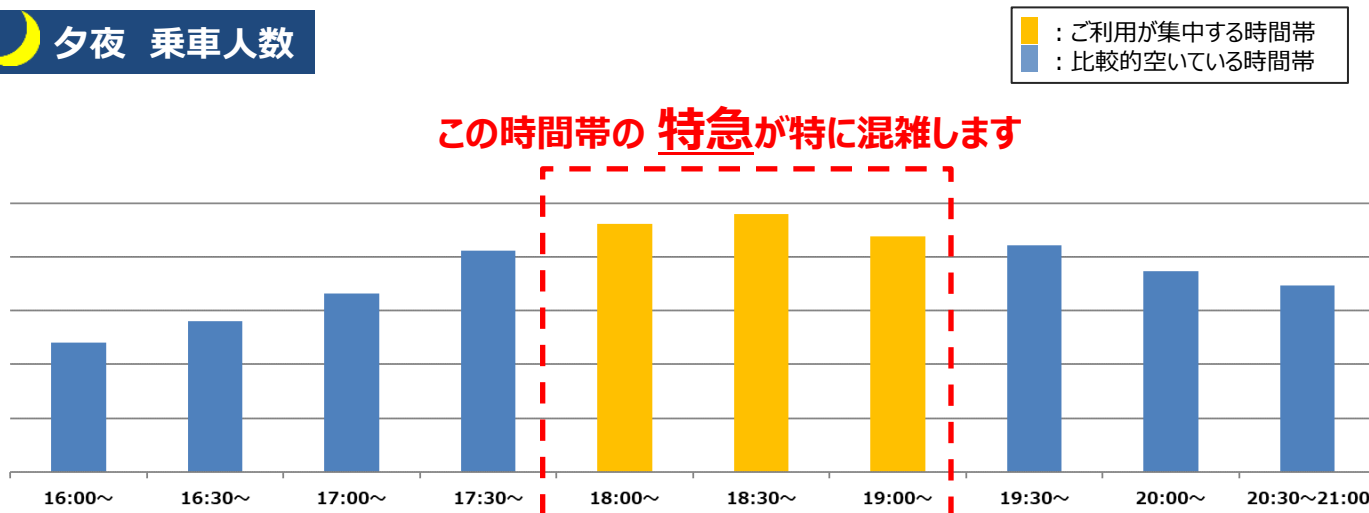

夕夜 乗車人数

この時間帯の**特急**が特に混雑します

快適にご利用いただける座席指定列車「**京王ライナー**」を、**朝と夕方**にも運行しております。

時刻表や座席指定券購入方法など詳しくは[こちら](#)