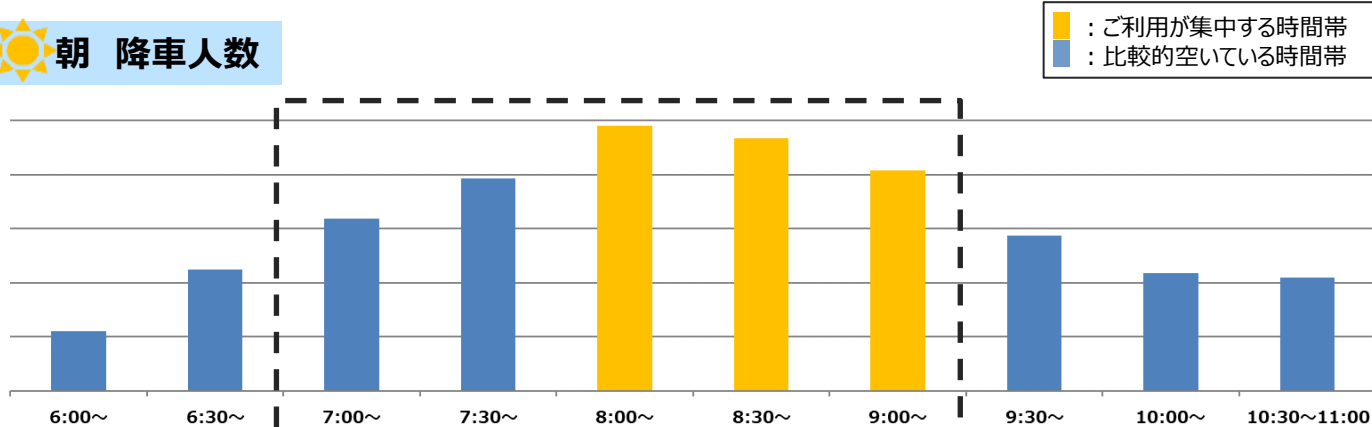

混雑を避けた**時差通勤**などの**オフピーク乗車**にご協力いただきますようお願いいたします。

調査日:2023年3月27日 (月)

京王線 新宿駅ご利用状況

朝 降車人数