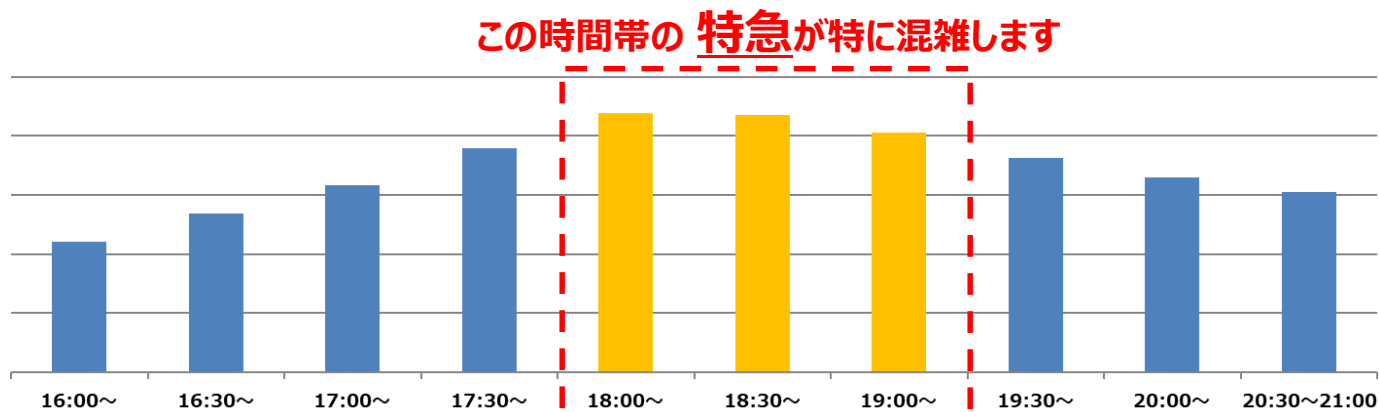

新型コロナウイルス感染症の拡大防止のため、混雑を避けた**時差通勤**などの**オフピーク乗車**にご協力いただきますようお願いいたします。

調査日： 朝 → 2022年5月10日（火）

夕夜 → 2022年4月26日（火） ※他社線人身事故による振替輸送のため、4月26日のデータを使用しております

京王線 新宿駅ご利用状況

朝 降車人数

■ : ご利用が集中する時間帯
■ : 比較的空いている時間帯

時間帯別で特に混雑する列車※時間は新宿駅到着時刻

各列車ごとの混雑状況の目安はHP上の[時刻表](#)や[乗り換え案内](#)からもご確認いただけます。

夕夜 乗車人数

■ : ご利用が集中する時間帯
■ : 比較的空いている時間帯

この時間帯の**特急**が特に混雑します

快適にご利用いただける
座席指定列車「京王ライナー」を、
朝と夕方にも運行しております。

時刻表や座席指定券購入方法など
詳しくは[こちら](#)

新型コロナウイルス感染症の拡大防止のため、混雑を避けた時差通勤などの オフピーク乗車にご協力いただきますようお願いいたします。