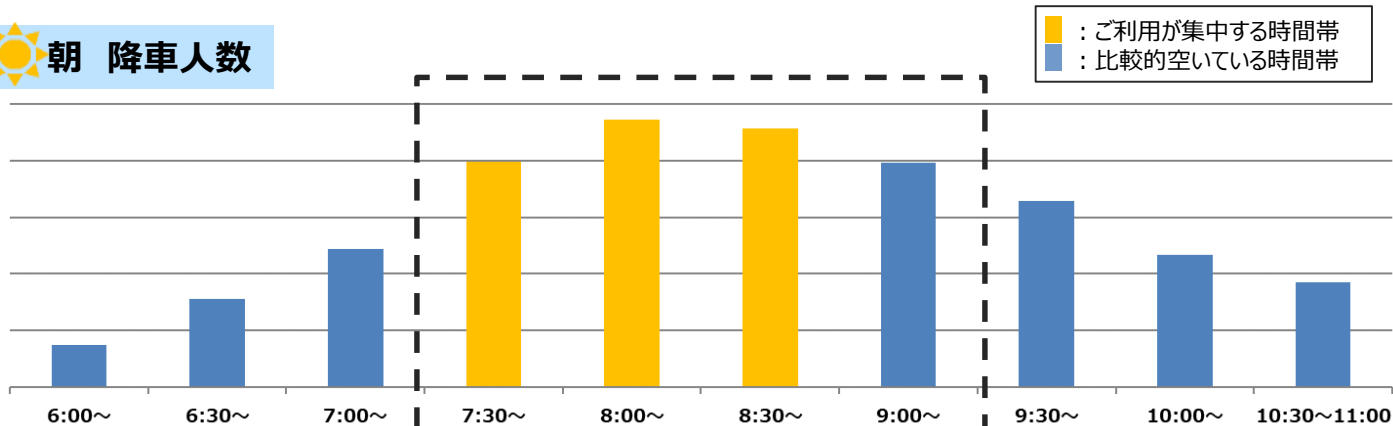

各列車ごとの混雑状況の目安はHP上の[時刻表](#)や[乗り換え案内](#)からもご確認いただけます。

夕夜 乗車人数

■ : ご利用が集中する時間帯
■ : 比較的空いている時間帯

この時間帯の**特急**が特に混雑します

快適にご利用いただける
座席指定列車「京王ライナー」を、
朝と夕方にも運行しております。

時刻表や座席指定券購入方法など
詳しくは[こちら](#)

新型コロナウイルス感染症の拡大防止のため、混雑を避けた時差通勤などの オフピーク乗車にご協力いただきますようお願いいたします。

調査日： 朝 → 2022年5月10日（火）

夕夜 → 2022年4月26日（火） ※他社線人身事故による振替輸送のため、4月26日のデータを使用しております

井の頭線 渋谷駅ご利用状況

朝 降車人数

時間帯別で特に混雑する列車※時間は渋谷駅到着時刻

7:30~8:00	8:00~8:30	8:30~9:00	9:00~9:30
渋谷駅 到着時刻	渋谷駅 到着時刻	渋谷駅 到着時刻	渋谷駅 到着時刻
種別	種別	種別	種別
7:30 急行	8:13 各駅停車	8:34 各駅停車	9:16 急行
7:34 各駅停車	8:15 各駅停車	8:37 各駅停車	9:22 急行
7:40 各駅停車	8:17 各駅停車	8:39 各駅停車	9:28 急行