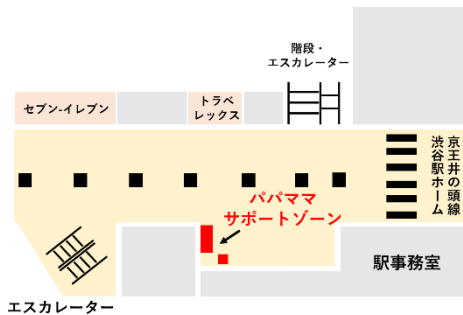

## 京王井の頭線渋谷駅における『パパママサポートゾーン』の開設について

お子さま連れのお客さまが安心して当社線をご利用いただけるサービスの一環として、この度、京王井の頭線渋谷駅に「ベビーカーのレンタルサービス」「設置型ベビーケアルーム」「ベビー用 紙おむつ自動販売機（ベビー用 紙おむつの小パック（※2枚入り）を飲料とあわせて購入できる自動販売機）」を一体に設置した『パパママサポートゾーン』を開設いたします。

### 2. 場所

京王井の頭線渋谷駅 中央口改札外

《場所》

《パパママサポートゾーンイメージ》