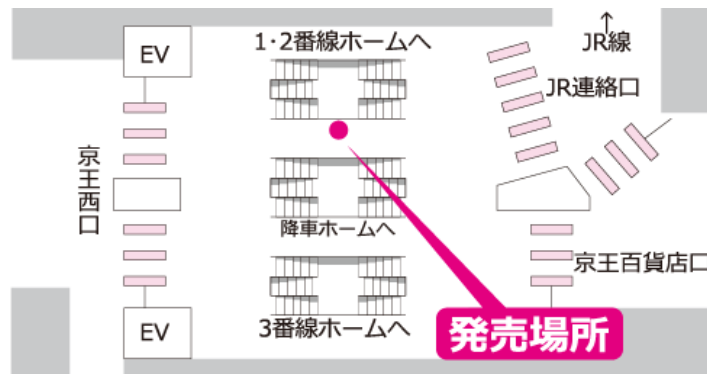

<上り>

列車名 号数	Mt.TAKAO				NEW KEIO LINER			NEW KEIO LINER		
	2号	4号	6号	8号	2号	4号	6号	32号	34号	36号
高尾山口発	14:15	15:15	16:15	17:15	8:20	9:20	10:20	8:05	9:05	10:05
高尾発	14:17	15:17	16:17	17:17	8:23	9:23	10:23	8:09	9:09	10:09
めじろ台発	14:21	15:21	16:21	17:21	8:30	9:30	10:30	8:13	9:13	10:13
北野発	14:26	15:26	16:26	17:26	8:33	9:33	10:33	8:15	9:15	10:15
高幡不動発	14:33	15:32	16:32	17:32	8:37	9:37	10:37			
聖蹟桜ヶ丘発	14:36	15:36	16:36	17:36	8:40	9:40	10:40			
分倍河原発	14:40	15:39	16:39	17:39						
府中発	14:42	15:41	16:41	17:41						
行先	明大前 新宿				明大前 新宿			明大前 新宿		

3. 座席指定料金

大人1人・小人1人で1セット（2席）500円（税込み）

※2セットでのご購入で、小人を含む3人のグループでもご利用できます。

※小人は小学生以下が対象となります。

4. 発売場所・日時

	下り Mt. TAKAO号・京王ライナー	上り Mt. TAKAO号・京王ライナー
発売場所	新宿駅：改札内コンコース通路 明大前駅：改札窓口	橋本～京王永山および 高尾山口・京王八王子～府中の 各乗車駅改札窓口
対象車両 ^{※1}	9号車・10号車	1号車・2号車
発売日時	発車当日 各列車の発車時刻20分前～5分前 ^{※2}	
発売席数	40組（80席）	
発売方法	現金のみでの取り扱い ^{※3}	

※1 該当列車の2両分が「こどもといっしょ割 座席指定券」をご購入されたお客さま専用の車両となります。空いている席のうち隣り合う2席に自由にご着席いただけます。

※2 京王チケットレスサービスでの取扱いはございません。
また、京王グループ共通ポイントサービスは対象外となります。

<新宿駅発売場所>

5. 検札について

車内で車掌が座席指定券を拝見します。

※車内で「こどもといっしょ割 座席指定券」をご購入いただくことはできません。

※座席指定券をお持ちでない場合は、車内でおひとり700円（税込み）のご精算となります。

6. 京王ライナー乗車記念トレーディングカードについて

「こどもといっしょ割 座席指定券」をご購入されたお客さまに、その場で京王ライナー乗車記念トレーディングカードを1人1枚プレゼントします。

7. 京王れーるランドご招待券について

新宿駅にて先着500名様・明大前駅にて先着100名様限定で、京王れーるランドのご招待券を小学生以下のお客さま1名につき1枚プレゼントします。