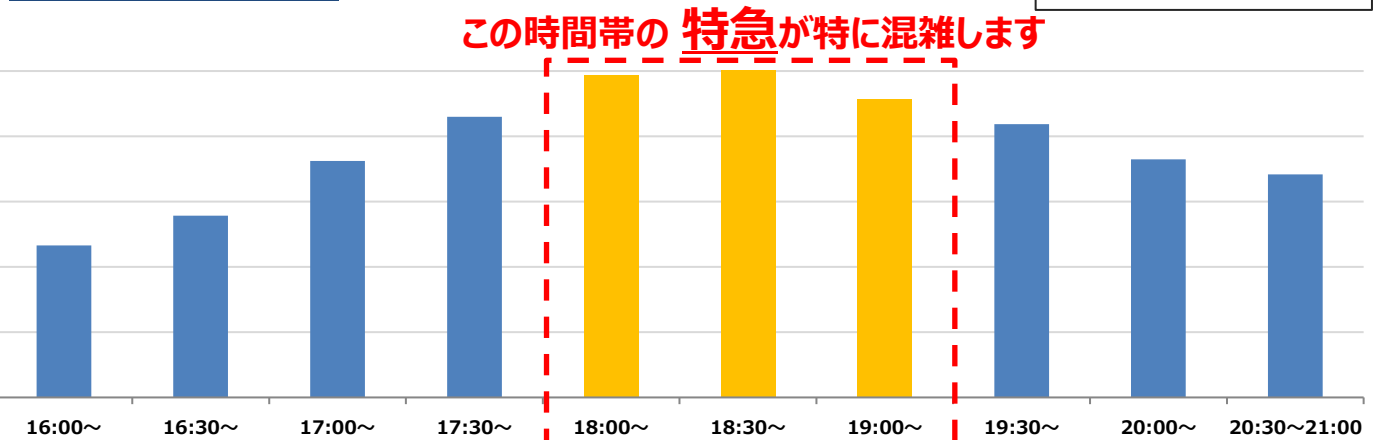

### ☀️ 朝 降車人数

■ : ご利用が集中する時間帯  
■ : 比較的空いている時間帯

時間帯別で特に混雑する列車※時間は新宿駅到着時刻

7:00~7:30	7:30~8:00	8:00~8:30	8:30~9:00	9:00~9:30
新宿駅到着時間	新宿駅到着時間	新宿駅到着時間	新宿駅到着時間	新宿駅到着時間
種別	種別	種別	種別	種別
7:05 特急	7:43 特急	8:10 区間急行	8:30 各駅停車	9:02 快速
7:19 特急	7:57 各駅停車	8:13 各駅停車	8:32 急行	9:20 特急
7:25 特急	7:59 急行	8:28 急行	8:36 特急	9:27 特急

各列車ごとの混雑状況の目安はHP上の[時刻表](#)や[乗り換え案内](#)からもご確認いただけます。

### 🌙 夕夜 乗車人数

■ : ご利用が集中する時間帯  
■ : 比較的空いている時間帯

快適にご利用いただける座席指定列車「京王ライナー」を、**朝と夕方**にも運行しております。

時刻表や座席指定券購入方法など詳しくは[こちら](#)

混雑を避けた**時差通勤**などの**オフピーク乗車**にご協力いただきますようお願いいたします。

調査日:2023年10月3日 (火)