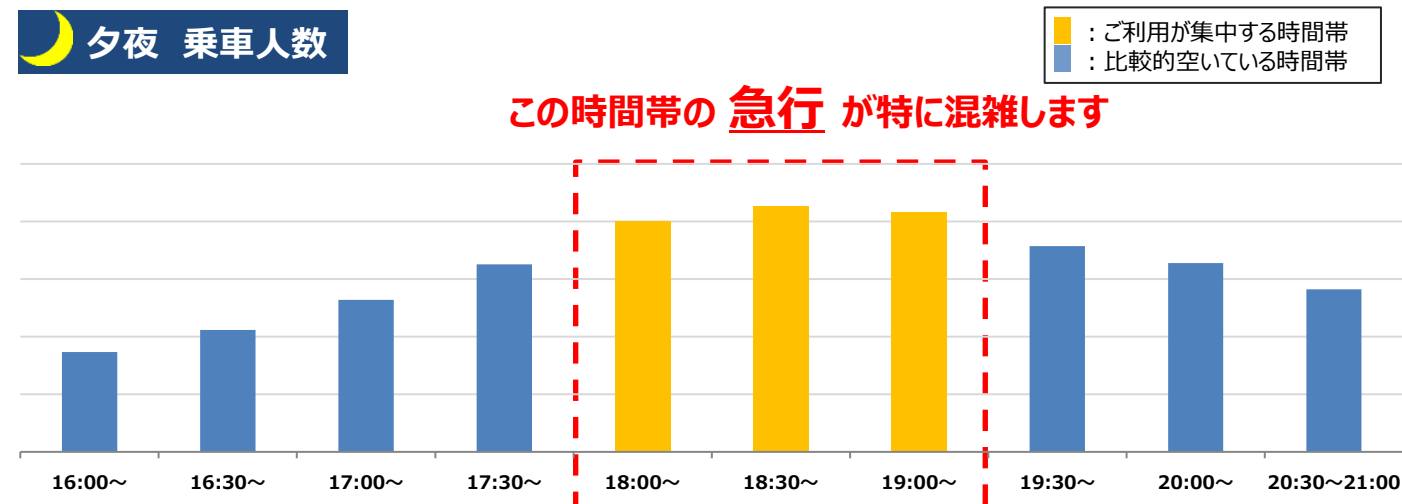

各列車ごとの混雑状況の目安はHP上の[時刻表](#)や[乗り換え案内](#)からもご確認いただけます。

🌙 夕夜 乗車人数

■ : ご利用が集中する時間帯
■ : 比較的空いている時間帯

快適にご利用いただける座席指定列車「京王ライナー」を、**朝と夕方**にも運行しております。

時刻表や座席指定券購入方法など詳しくは[こちら](#)

混雑を避けた**時差通勤**などの**オフピーク乗車**にご協力いただきますようお願いいたします。

調査日:2024年2月6日(火)

井の頭線 渋谷駅ご利用状況

朝 降車人数

時間帯別で特に混雑する列車※時間は渋谷駅到着時刻

7:30~8:00		8:00~8:30		8:30~9:00		9:00~9:30	
渋谷駅到着時間	種別	渋谷駅到着時間	種別	渋谷駅到着時間	種別	渋谷駅到着時間	種別
7:41	各駅停車	8:20	各駅停車	8:32	各駅停車	9:10	急行
7:46	各駅停車	8:23	各駅停車	8:34	各駅停車	9:23	急行
7:55	各駅停車	8:28	各駅停車	8:37	各駅停車	9:29	急行

各列車ごとの混雑状況の目安はHP上の[時刻表](#)や[乗り換え案内](#)からもご確認ください。

夕夜 乗車人数

この時間帯の**急行**が特に混雑します

井の頭線は朝・夕夜ともに**4・5号車**が混雑します。
比較的空いている**1・2・3号車**のご利用をお願いします