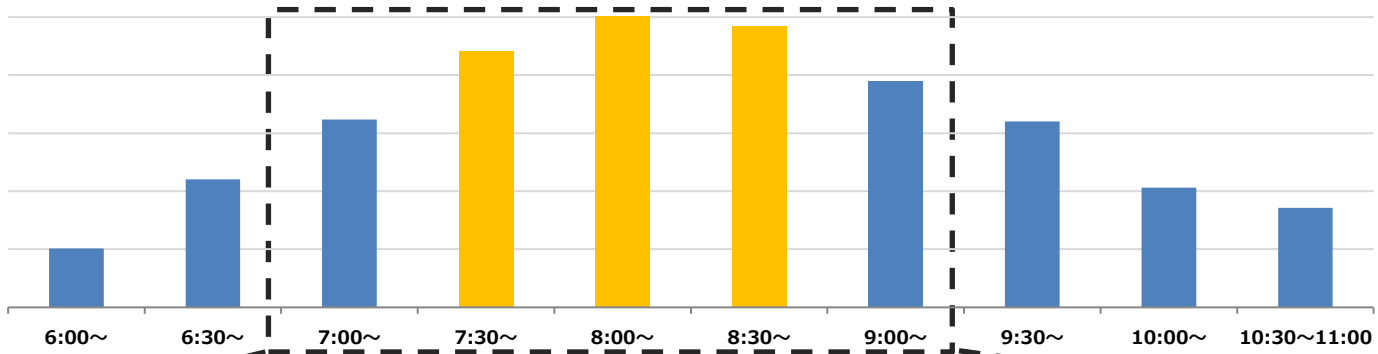

混雑を避けた**時差通勤**などの**オフピーク乗車**にご協力いただきますようお願いいたします。

調査日:2023年10月3日(火)

京王線 新宿駅ご利用状況

☀️ 朝 降車人数

■ : ご利用が集中する時間帯
■ : 比較的空いている時間帯