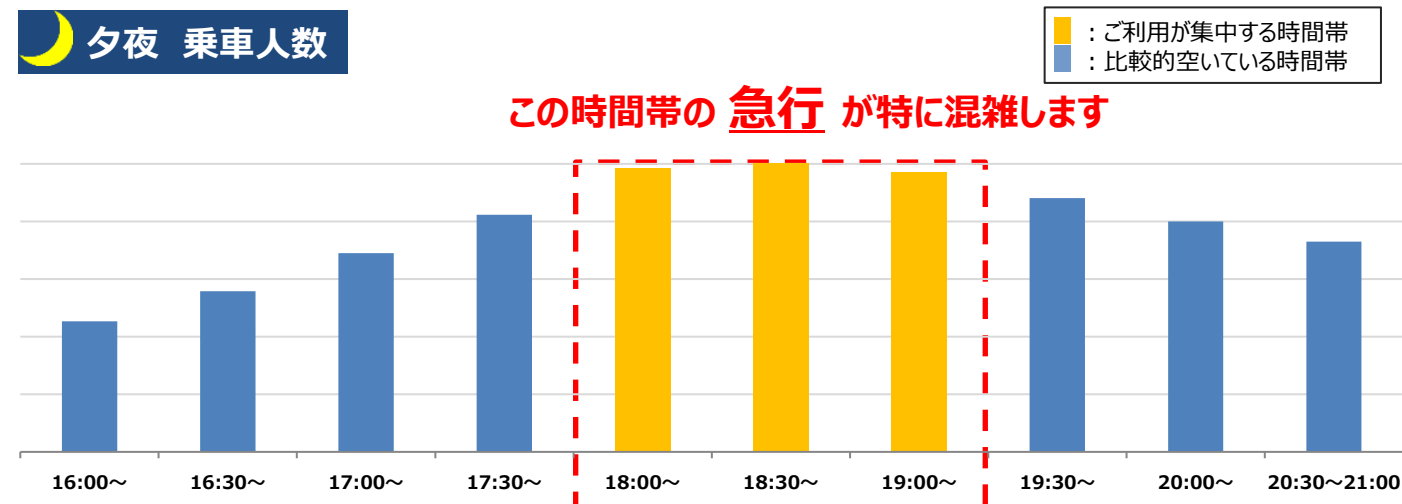

夕夜 乗車人数

この時間帯の**急行**が特に混雑します

井の頭線は朝・夕夜ともに**4・5号車**が混雑します。
比較的空いている**1・2・3号車**のご利用をお願いします