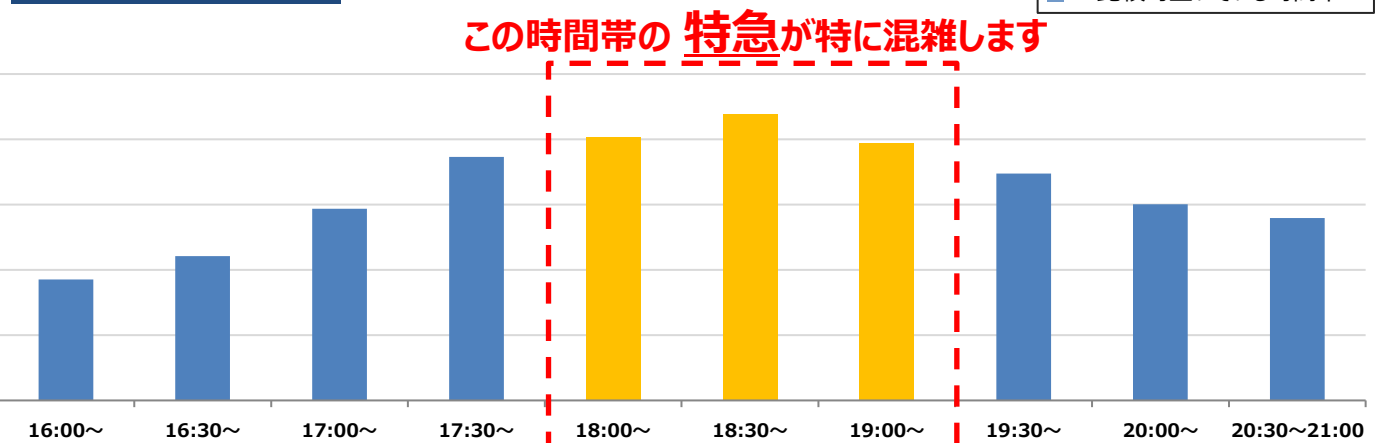

混雑を避けた**時差通勤**などの**オフピーク乗車**にご協力いただきますようお願いいたします。

調査日:2024年2月6日(火)

京王線 新宿駅ご利用状況

☀ 朝 降車人数

■ : ご利用が集中する時間帯
■ : 比較的空いている時間帯

時間帯別で特に混雑する列車※時間は新宿駅到着時刻

7:00~7:30		7:30~8:00		8:00~8:30		8:30~9:00		9:00~9:30	
新宿駅到着時間	種別	新宿駅到着時間	種別	新宿駅到着時間	種別	新宿駅到着時間	種別	新宿駅到着時間	種別
7:05	特急	7:43	特急	8:10	区間急行	8:30	各駅停車	9:02	快速
7:19	特急	7:57	各駅停車	8:13	各駅停車	8:32	急行	9:20	特急
7:25	特急	7:59	急行	8:28	急行	8:36	特急	9:27	特急

各列車ごとの混雑状況の目安はHP上の[時刻表](#)や[乗り換え案内](#)からもご確認いただけます。

🌙 夕夜 乗車人数

■ : ご利用が集中する時間帯
■ : 比較的空いている時間帯

快適にご利用いただける座席指定列車「京王ライナー」を、**朝と夕方**にも運行しております。

時刻表や座席指定券購入方法など詳しくは[こちら](#)

混雑を避けた**時差通勤**などの**オフピーク乗車**にご協力いただきますようお願いいたします。