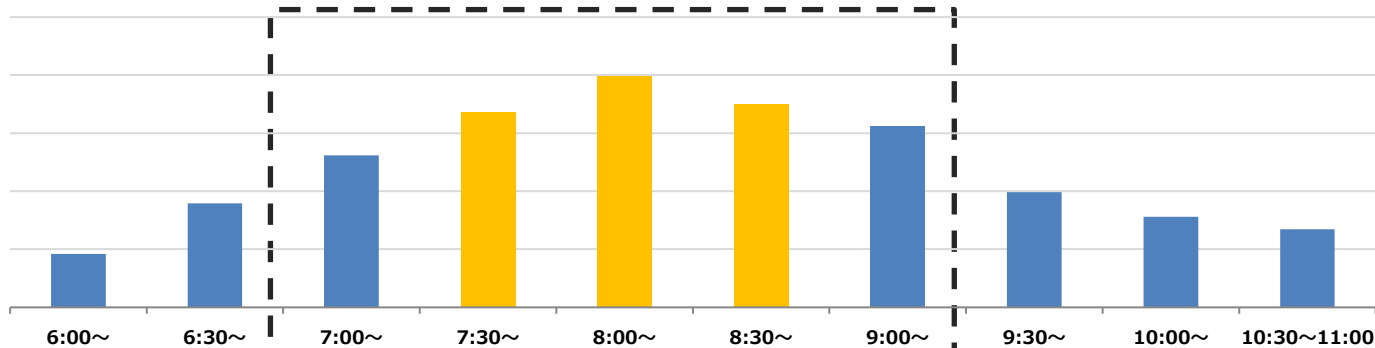

混雑を避けた**時差通勤**などの**オフピーク乗車**にご協力いただきますようお願いいたします。

調査日:2024年2月6日(火)

京王線 新宿駅ご利用状況

☀ 朝 降車人数

■ : ご利用が集中する時間帯
■ : 比較的空いている時間帯

時間帯別で特に混雑する列車※時間は新宿駅到着時刻

7:00~7:30		7:30~8:00		8:00~8:30		8:30~9:00		9:00~9:30	
新宿駅到着時間	種別	新宿駅到着時間	種別	新宿駅到着時間	種別	新宿駅到着時間	種別	新宿駅到着時間	種別
7:05	特急	7:43	特急	8:10	区間急行	8:30	各駅停車	9:02	快速
7:19	特急	7:57	各駅停車	8:13	各駅停車	8:32	急行	9:20	特急
7:25	特急	7:59	急行	8:28	急行	8:36	特急	9:27	特急

各列車ごとの混雑状況の目安はHP上の[時刻表](#)や[乗り換え案内](#)からもご確認いただけます。

🌙 夕夜 乗車人数

■ : ご利用が集中する時間帯
■ : 比較的空いている時間帯

快適にご利用いただける座席指定列車「京王ライナー」を、**朝と夕方**にも運行しております。

時刻表や座席指定券購入方法など詳しくは[こちら](#)

混雑を避けた**時差通勤**などの**オフピーク乗車**にご協力いただきますようお願いいたします。

調査日:2024年2月6日(火)

井の頭線 渋谷駅ご利用状況

朝 降車人数

時間帯別で特に混雑する列車※時間は渋谷駅到着時刻

7:30~8:00		8:00~8:30		8:30~9:00		9:00~9:30	
渋谷駅到着時間	種別	渋谷駅到着時間	種別	渋谷駅到着時間	種別	渋谷駅到着時間	種別
7:41	各駅停車	8:20	各駅停車	8:32	各駅停車	9:10	急行
7:46	各駅停車	8:23	各駅停車	8:34	各駅停車	9:23	急行
7:55	各駅停車	8:28	各駅停車	8:37	各駅停車	9:29	急行

各列車ごとの混雑状況の目安はHP上の[時刻表](#)や[乗り換え案内](#)からもご確認ください。

夕夜 乗車人数

この時間帯の**急行**が特に混雑します

井の頭線は朝・夕夜ともに**4・5号車**が混雑します。
比較的空いている**1・2・3号車**のご利用をお願いします