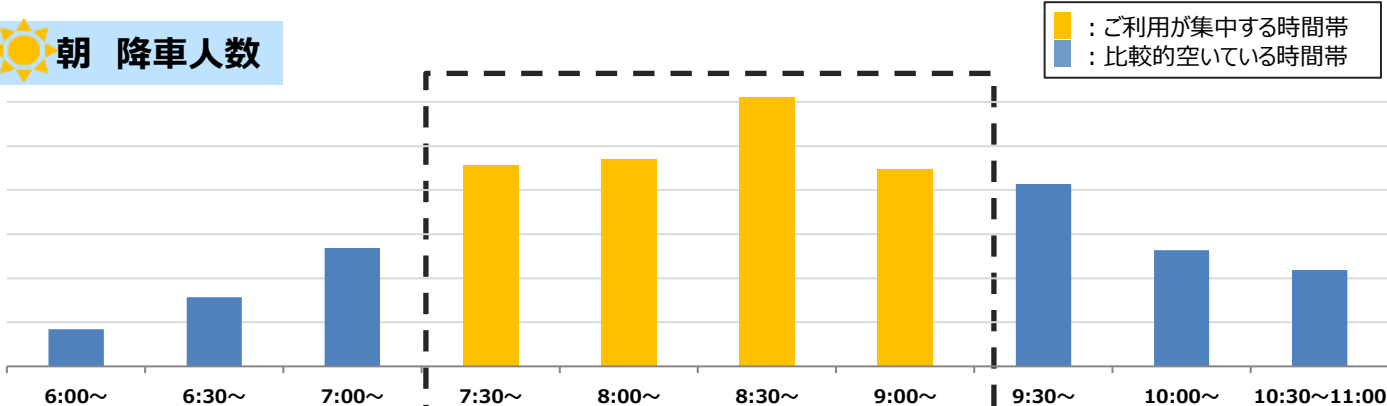

混雑を避けた**時差通勤**などの**オフピーク乗車**にご協力いただきますようお願いいたします。

調査日:2023年10月3日 (火)

井の頭線 渋谷駅ご利用状況

朝 降車人数