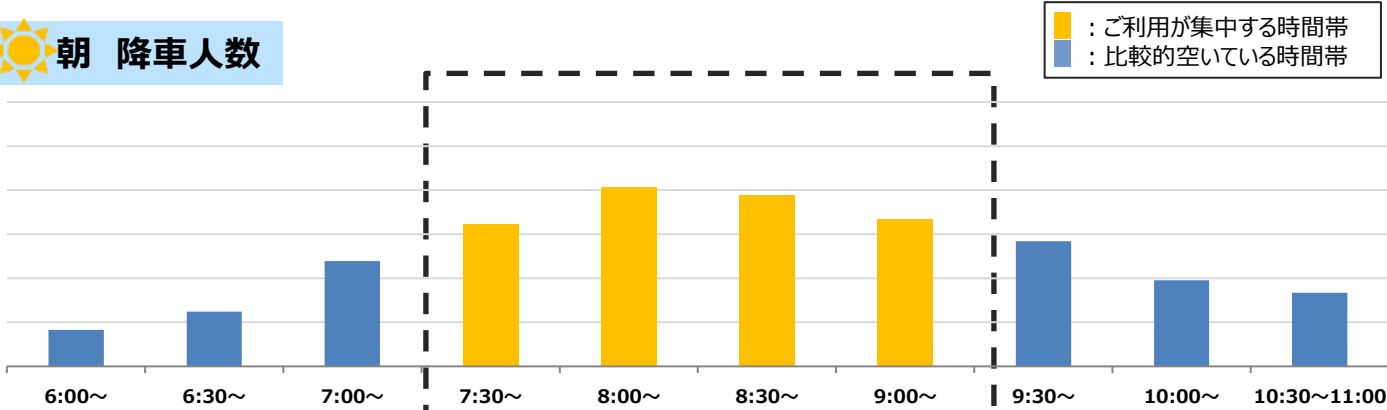

混雑を避けた**時差通勤**などの**オフピーク乗車**にご協力いただきますようお願いいたします。

調査日:2024年2月6日(火)

京王線 新宿駅ご利用状況

☀ 朝 降車人数

■ : ご利用が集中する時間帯
■ : 比較的空いている時間帯

時間帯別で特に混雑する列車※時間は新宿駅到着時刻

7:00~7:30		7:30~8:00		8:00~8:30		8:30~9:00		9:00~9:30	
新宿駅到着時間	種別	新宿駅到着時間	種別	新宿駅到着時間	種別	新宿駅到着時間	種別	新宿駅到着時間	種別
7:05	特急	7:43	特急	8:10	区間急行	8:30	各駅停車	9:02	快速
7:19	特急	7:57	各駅停車	8:13	各駅停車	8:32	急行	9:20	特急
7:25	特急	7:59	急行	8:28	急行	8:36	特急	9:27	特急

各列車ごとの混雑状況の目安はHP上の[時刻表](#)や[乗り換え案内](#)からもご確認いただけます。

🌙 夕夜 乗車人数

■ : ご利用が集中する時間帯
■ : 比較的空いている時間帯

快適にご利用いただける座席指定列車「京王ライナー」を、**朝と夕方**にも運行しております。

時刻表や座席指定券購入方法など詳しくは[こちら](#)

混雑を避けた**時差通勤**などの**オフピーク乗車**にご協力いただきますようお願いいたします。

調査日:2024年2月6日(火)

井の頭線 渋谷駅ご利用状況

朝 降車人数

時間帯別で特に混雑する列車※時間は渋谷駅到着時刻

7:30~8:00		8:00~8:30		8:30~9:00		9:00~9:30	
渋谷駅到着時間	種別	渋谷駅到着時間	種別	渋谷駅到着時間	種別	渋谷駅到着時間	種別
7:41	各駅停車	8:20	各駅停車	8:32	各駅停車	9:10	急行
7:46	各駅停車	8:23	各駅停車	8:34	各駅停車	9:23	急行
7:55	各駅停車	8:28	各駅停車	8:37	各駅停車	9:29	急行