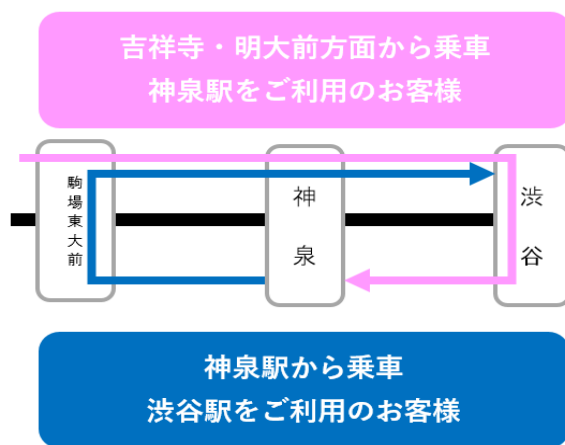

神泉駅エレベーター更新工事のお知らせ

日頃より京王をご利用頂きましてありがとうございます。
神泉駅改札内のエレベーター更新工事の下記の通り実施致します。
工事期間中はエレベーターが使用できないため、ご利用のお客様には大変ご不便をお掛け致します。安全を最優先として作業を進めて参ります。ご理解ご協力のほど、よろしくお願い致します。

《工事期間》

・ 2番線 [渋谷方面] ホーム

2023年5月9日（火）～2023年8月中旬（予定）

※工事期間については、状況により変更となる場合がございます。

【2番線 [渋谷方面] エレベーター】

期間中、エレベーターはご利用できません。

工事期間中、車いす等をご利用のお客様は
下記の迂回経路にてご利用をお願い致します。
※ご利用のお客様は最終目的地を係員にお伝えください。

※本年9月頃～12月頃に1番線 [吉祥寺方面] エレベーターの更新工事を予定しております。