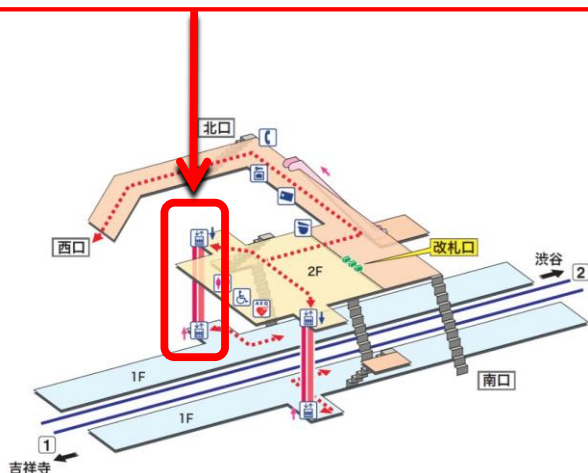

神泉駅エレベーター更新工事のお知らせ

日頃より京王をご利用頂きましてありがとうございます。
神泉駅改札内のエレベーター更新工事の下記の通り実施致します。
工事期間中はエレベーターが使用できないため、ご利用のお客様には大変ご不便をお掛け致します。安全を最優先として作業を進めて参ります。ご理解ご協力のほど、よろしくお願い致します。

《工事期間》

・ 2番線 [渋谷方面] ホーム

2023年5月9日（火）～2023年8月中旬（予定）

※工事期間については、状況により変更となる場合がございます。

【2番線 [渋谷方面] エレベーター】

期間中、エレベーターはご利用できません。

工事期間中、車いす等をご利用のお客様は
下記の迂回経路にてご利用をお願い致します。
※ご利用のお客様は最終目的地を係員にお伝えください。

※本年9月頃～12月頃に1番線 [吉祥寺方面] エレベーターの更新工事を予定しております。