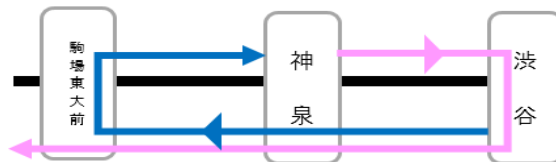

※工事期間については、状況により変更となる場合がございます。

【1番線 [明大前・吉祥寺方面] エレベーター】

期間中、エレベーターはご利用できません。

工事期間中、車いす等をご利用のお客様は
下記の迂回経路にてご利用をお願い致します。
※ご利用のお客様は最終目的地を係員にお伝えください。

神泉駅から明大前・吉祥寺方面を
ご利用のお客様
渋谷駅まで乗車して折り返しください。

渋谷駅から神泉駅をご利用のお客様
駒場東大前駅まで乗車して
折り返しください。