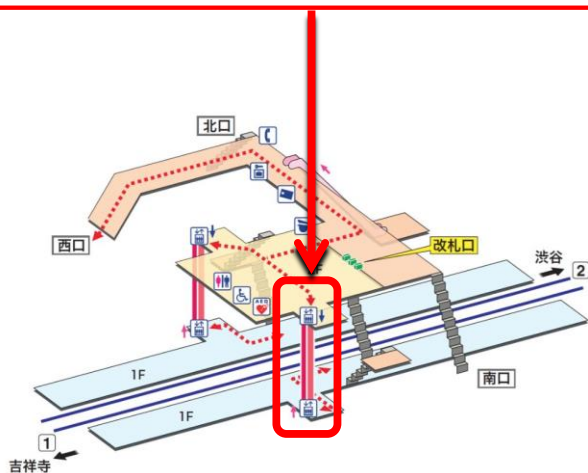

神泉駅エレベーター更新工事のお知らせ

日頃より京王をご利用頂きましてありがとうございます。
神泉駅改札内のエレベーター更新工事の下記の通り実施致します。
工事期間中はエレベーターが使用できないため、ご利用のお客様には大変ご不便をお掛け致します。安全を最優先として作業を進めて参ります。ご理解ご協力のほど、よろしくお願い致します。

《工事期間》

・ 1番線 [明大前・吉祥寺方面] ホーム

2023年9月5日(火) ~ 2023年12月上旬 (予定)

※工事期間については、状況により変更となる場合がございます。

【1番線 [明大前・吉祥寺方面] エレベーター】

期間中、エレベーターはご利用できません。

工事期間中、車いす等をご利用のお客様は
下記の迂回経路にてご利用をお願い致します。
※ご利用のお客様は最終目的地を係員にお伝えください。

神泉駅から明大前・吉祥寺方面を
ご利用のお客様
渋谷駅まで乗車して折り返しください。

渋谷駅から神泉駅をご利用のお客様
駒場東大前駅まで乗車して
折り返しください。