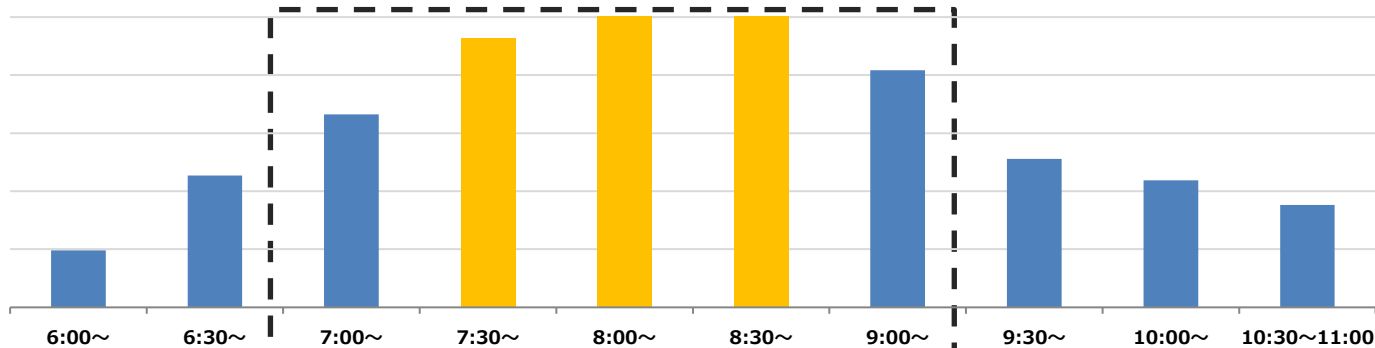

混雑を避けた**時差通勤**などの**オフピーク乗車**にご協力いただきますようお願いいたします。

調査日:2024年6月4日(火)

京王線 新宿駅ご利用状況

☀️ 朝 降車人数

■ : ご利用が集中する時間帯
■ : 比較的空いている時間帯