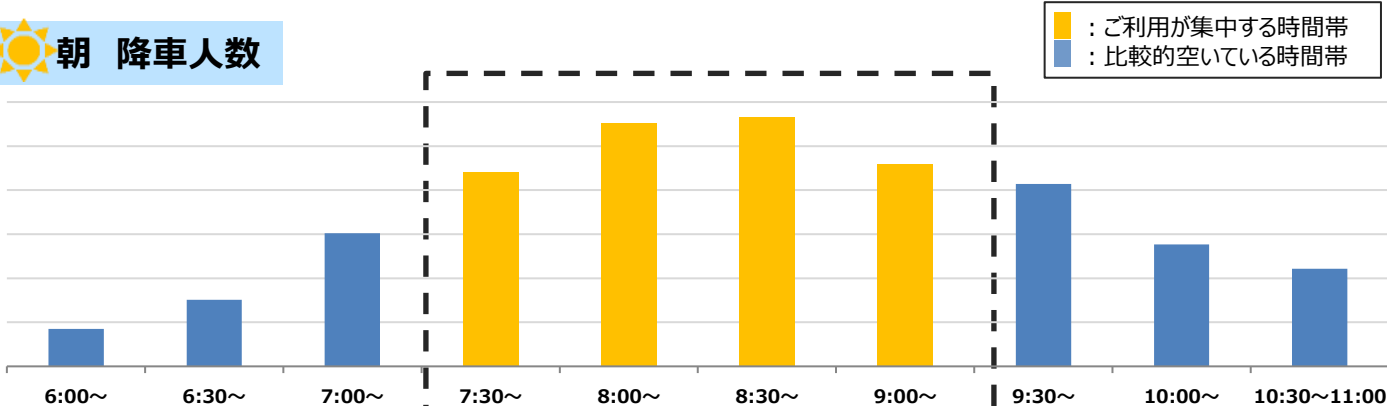

混雑を避けた**時差通勤**などの**オフピーク乗車**にご協力いただきますようお願いいたします。

調査日:2024年6月4日 (火)

井の頭線 渋谷駅ご利用状況

朝 降車人数