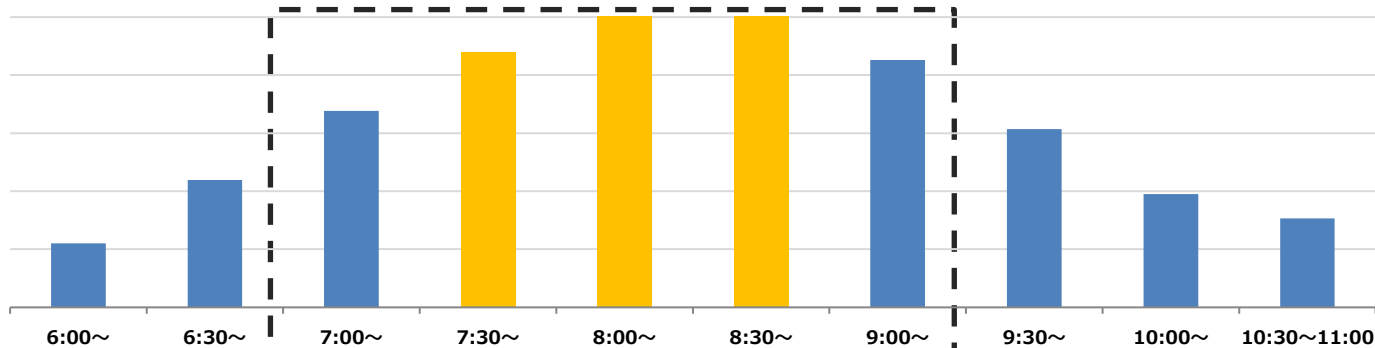

混雑を避けた**時差通勤**などの**オフピーク乗車**にご協力いただきますようお願いいたします。

調査日:2024年5月7日(火)

京王線 新宿駅ご利用状況

☀️ 朝 降車人数

■ : ご利用が集中する時間帯
■ : 比較的空いている時間帯