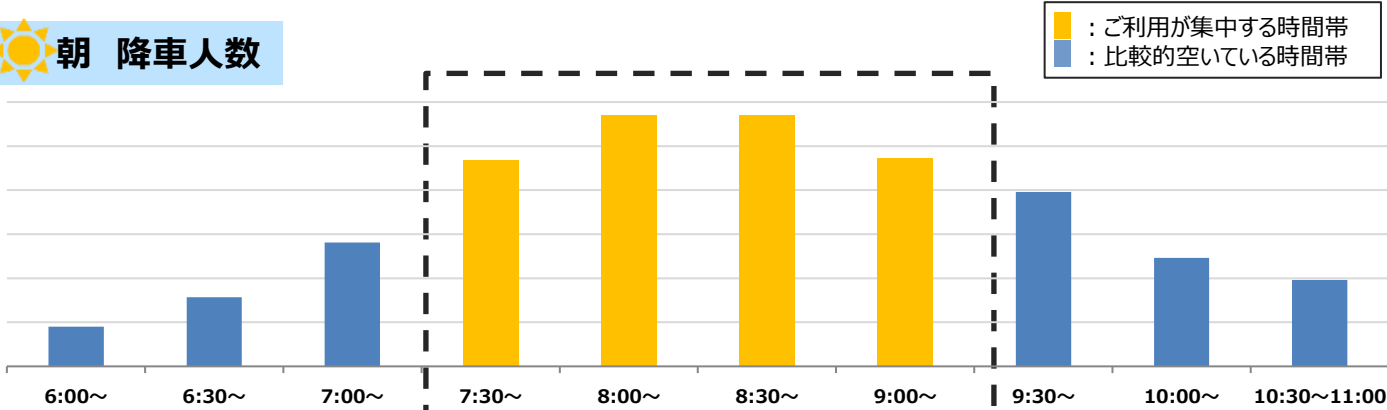

混雑を避けた**時差通勤**などの**オフピーク乗車**にご協力いただきますようお願いいたします。

調査日:2024年5月7日 (火)

井の頭線 渋谷駅ご利用状況

朝 降車人数