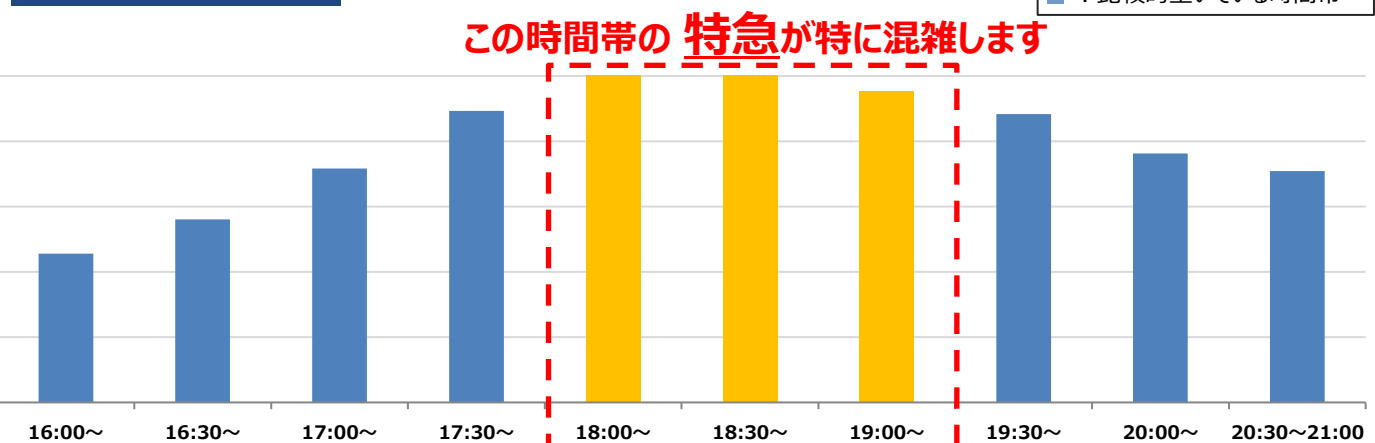

### ☀️ 朝 降車人数

■ : ご利用が集中する時間帯  
■ : 比較的空いている時間帯

時間帯別で特に混雑する列車※時間は新宿駅到着時刻

7:00~7:30		7:30~8:00		8:00~8:30		8:30~9:00		9:00~9:30	
新宿駅到着時間	種別	新宿駅到着時間	種別	新宿駅到着時間	種別	新宿駅到着時間	種別	新宿駅到着時間	種別
7:05	特急	7:43	特急	8:10	区間急行	8:30	各駅停車	9:05	特急
7:19	特急	7:57	各駅停車	8:13	各駅停車	8:32	急行	9:20	特急
7:25	特急	7:59	急行	8:28	急行	8:36	特急	9:27	特急

各列車ごとの混雑状況の目安はHP上の[時刻表](#)や[乗り換え案内](#)からもご確認いただけます。

### 🌙 夕夜 乗車人数

■ : ご利用が集中する時間帯  
■ : 比較的空いている時間帯

快適にご利用いただける座席指定列車「京王ライナー」を、**朝と夕方**にも運行しております。

時刻表や座席指定券購入方法など詳しくは[こちら](#)

混雑を避けた**時差通勤**などの**オフピーク乗車**にご協力いただきますようお願いいたします。

調査日:2024年6月4日 (火)