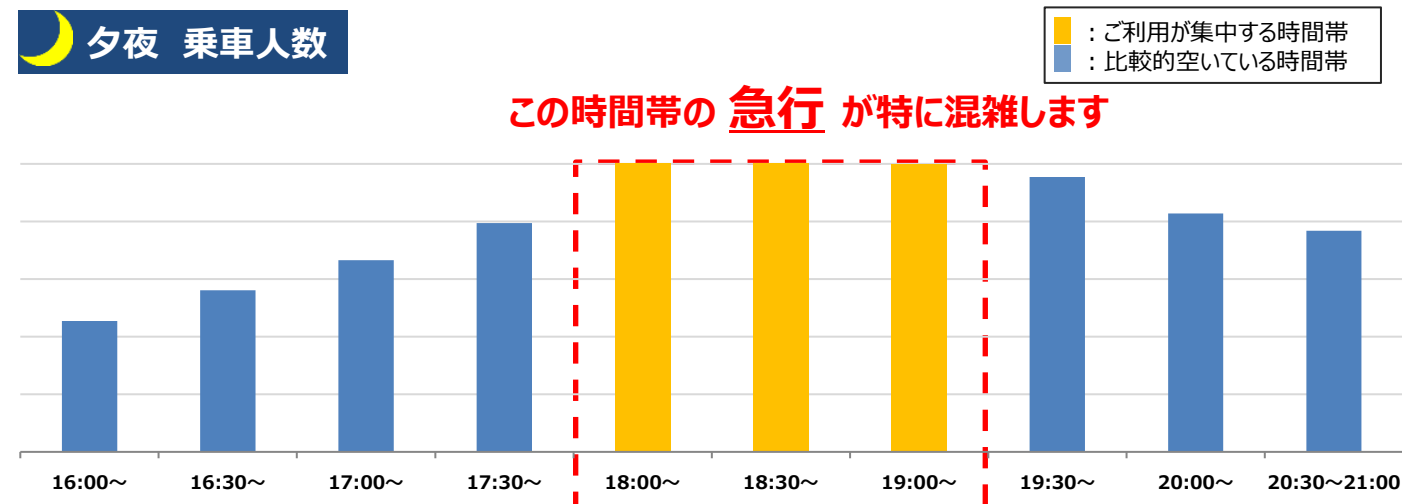

夕夜 乗車人数

この時間帯の**急行**が特に混雑します

井の頭線は朝・夕夜ともに**4・5号車**が混雑します。
比較的空いている**1・2・3号車**のご利用をお願いします