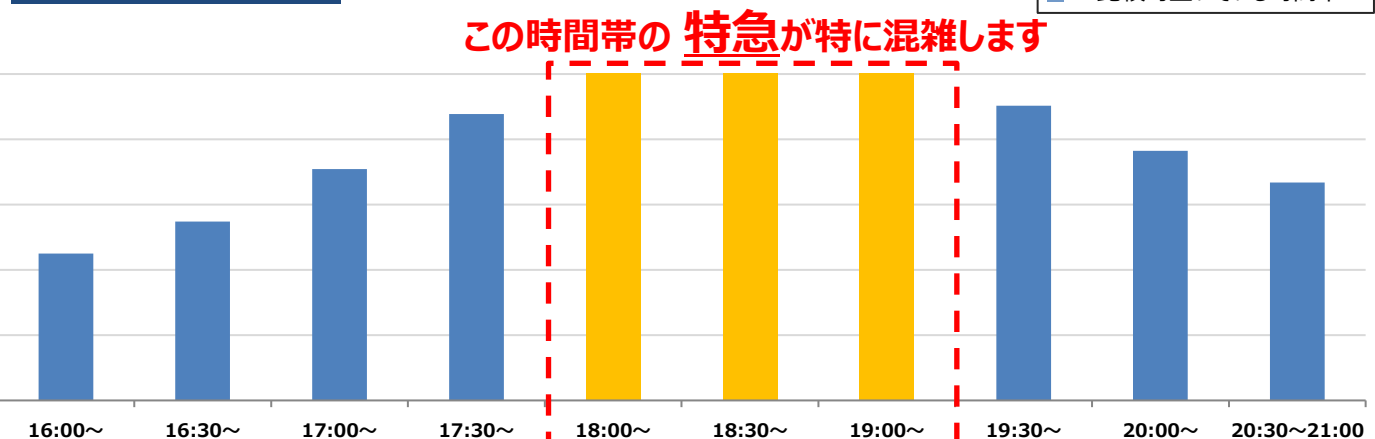

### ☀️ 朝 降車人数

■ : ご利用が集中する時間帯  
■ : 比較的空いている時間帯

時間帯別で特に混雑する列車※時間は新宿駅到着時刻

7:00~7:30	7:30~8:00	8:00~8:30	8:30~9:00	9:00~9:30
新宿駅到着時間	新宿駅到着時間	新宿駅到着時間	新宿駅到着時間	新宿駅到着時間
種別	種別	種別	種別	種別
7:05 特急	7:43 特急	8:10 区間急行	8:30 各駅停車	9:05 特急
7:19 特急	7:57 各駅停車	8:13 各駅停車	8:32 急行	9:20 特急
7:25 特急	7:59 急行	8:28 急行	8:36 特急	9:27 特急

各列車ごとの混雑状況の目安はHP上の[時刻表](#)や[乗り換え案内](#)からもご確認いただけます。

### 🌙 夕夜 乗車人数

■ : ご利用が集中する時間帯  
■ : 比較的空いている時間帯

この時間帯の**特急**が特に混雑します

快適にご利用いただける座席指定列車「京王ライナー」を、**朝と夕方**にも運行しております。

時刻表や座席指定券購入方法など詳しくは[こちら](#)

混雑を避けた**時差通勤**などの**オフピーク乗車**にご協力いただきますようお願いいたします。

調査日:2024年5月7日 (火)