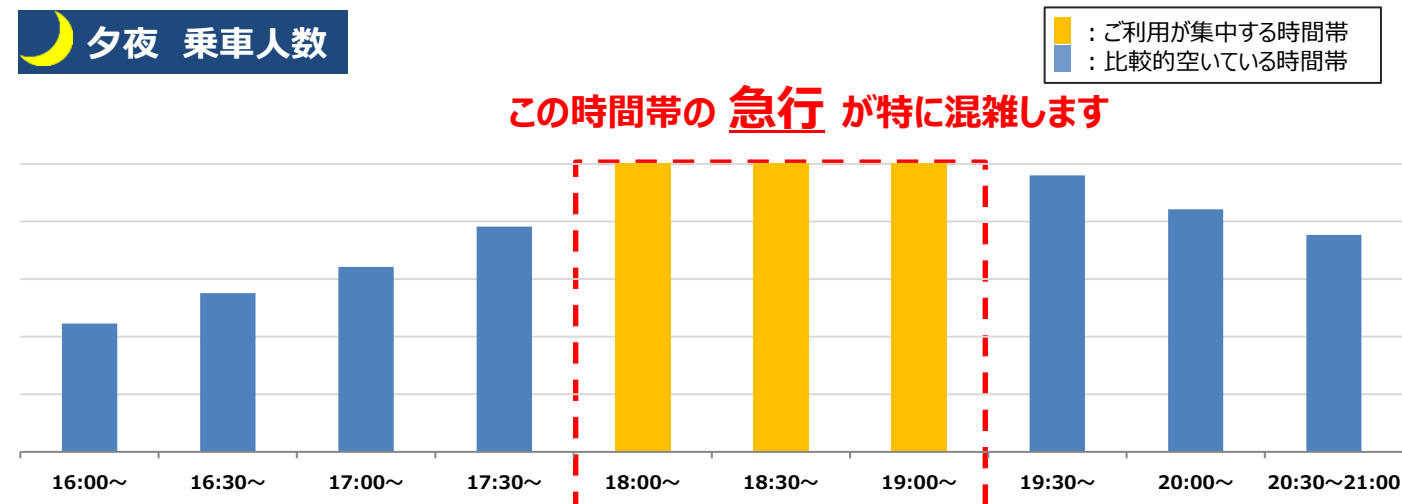

夕夜 乗車人数

この時間帯の**急行**が特に混雑します

井の頭線は朝・夕夜ともに**4・5号車**が混雑します。
比較的空いている**1・2・3号車**のご利用をお願いします