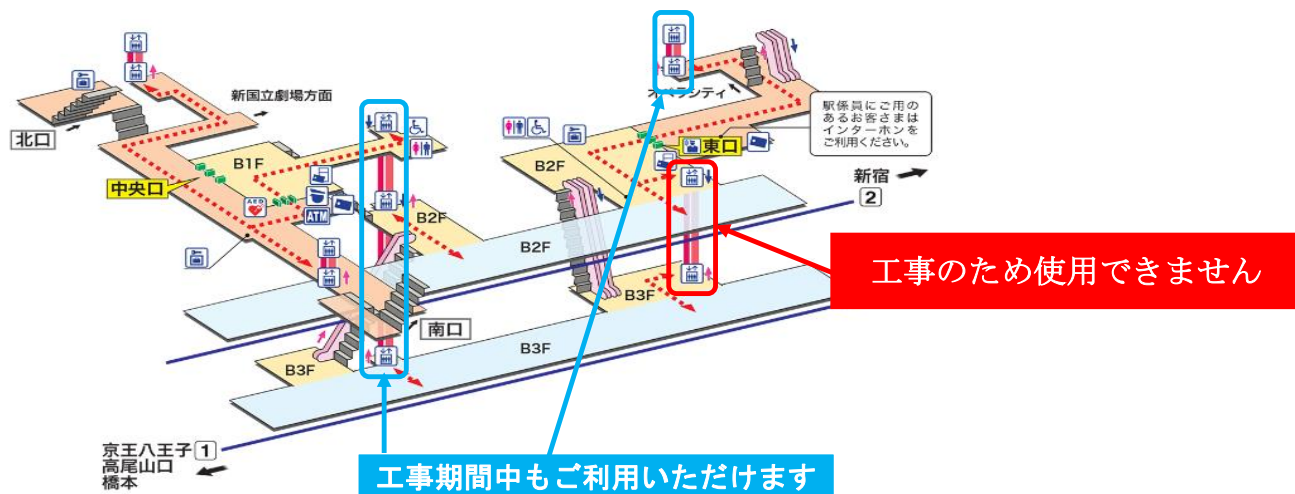

# 初台駅東口改札内エレベーター 更新工事のお知らせ

日頃より京王をご利用頂きましてありがとうございます。  
初台駅東口改札内のエレベーター更新工事の下記の通り実施致します。  
工事期間中は**中央口エレベーターをご利用ください。**

ご利用のお客さまには大変ご不便をお掛け致します。  
安全を最優先として作業を進めてまいります。  
ご理解ご協力のほど、よろしくお願い致します。

## 《工事箇所》 東口改札内エレベーター

《期間》 2024年8月20日（火）～2024年11月下旬（予定）

※工事期間につきましては、状況により変更となる場合がございます。

工事期間中、東口からご入場で1番線（笹塚方面）の電車にご乗車のお客さま、ならびに、新宿方面からお越しで東口からご出場のお客さまは中央口エレベーターをご利用ください。

・東口からご乗車の際、係員のお手伝いが必要なお客さまはインターホンにてお申し出ください。  
係員がご案内いたしますので、その場でお待ちください。