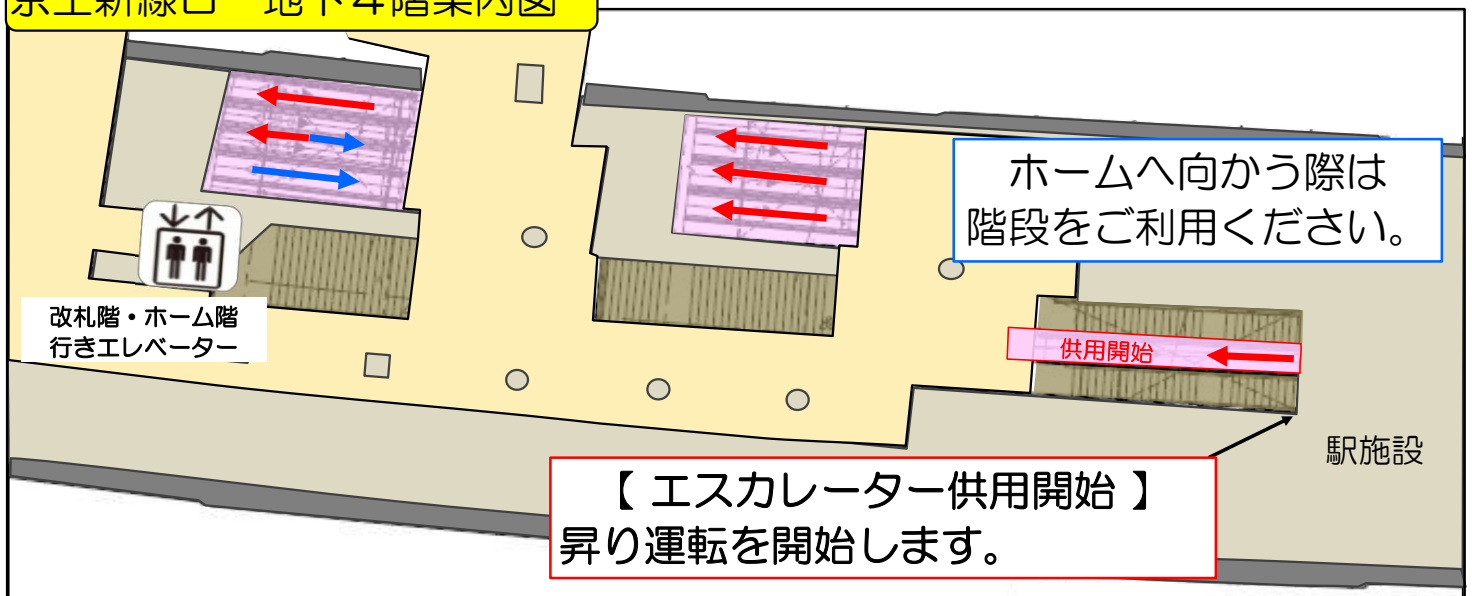

京王新線・都営新宿線 新宿駅 お客さま動線変更のお知らせ

日頃から京王新線・都営新宿線をご利用いただきまして、ありがとうございます。
エスカレーター更新工事の進捗に伴い、下記の通り一部エスカレーター及び通路
において、お客さま動線の変更がございます。

お客さまにはご不便をお掛けいたしますが、ご理解・ご協力の程お願いいたします。

2025年1月25日（土）初電より

京王新線口 地下4階案内図

京王新線口 地下5階案内図

京王新線・都営新宿線 新宿駅 お客さま動線変更のお知らせ

日頃から京王新線・都営新宿線をご利用いただきまして、ありがとうございます。
エスカレーター更新工事の進捗に伴い、下記の通り一部エスカレーター及び通路
において、お客さま動線の変更がございます。

お客さまにはご不便をお掛けいたしますが、ご理解・ご協力の程お願いいたします。

新都心口 地下1階案内図

新都心口 地下4階案内図