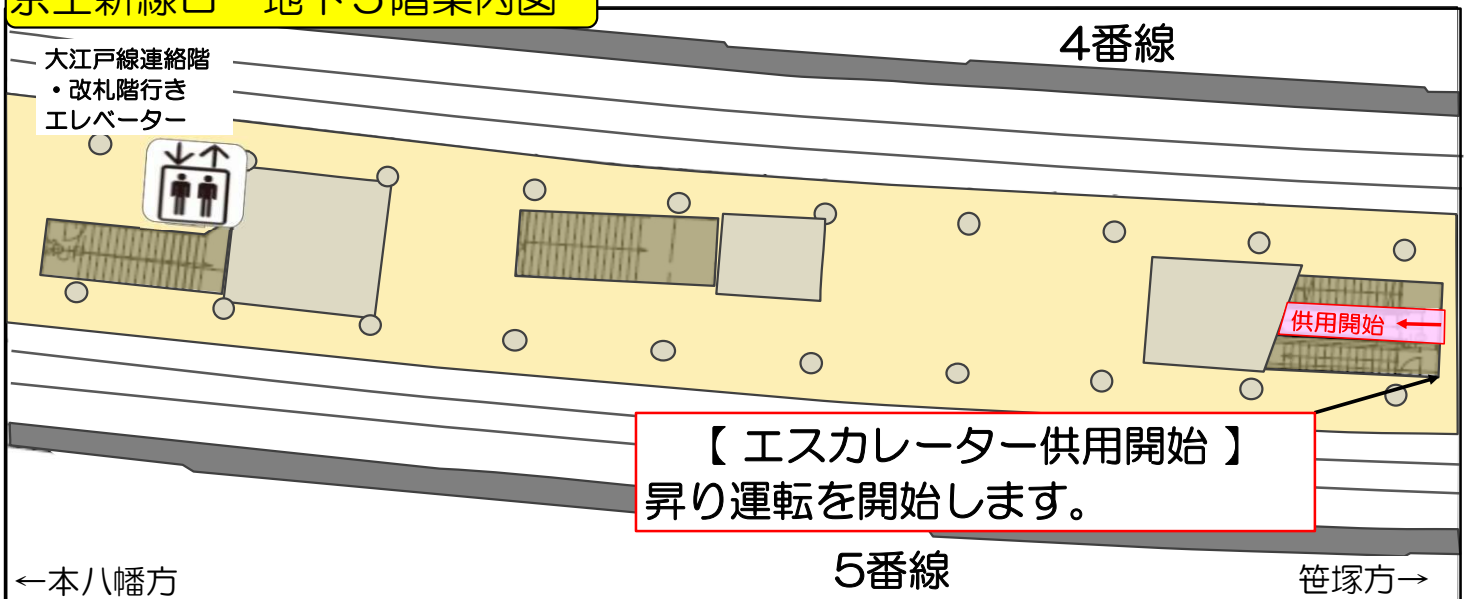

京王新線・都営新宿線 新宿駅 お客さま動線変更のお知らせ

日頃から京王新線・都営新宿線をご利用いただきまして、ありがとうございます。
エスカレーター更新工事の進捗に伴い、下記の通り一部エスカレーター及び通路
において、お客さま動線の変更がございます。

お客さまにはご不便をお掛けいたしますが、ご理解・ご協力の程お願いいたします。

2025年1月25日（土）初電より

京王新線口 地下4階案内図

京王新線口 地下5階案内図

京王新線・都営新宿線 新宿駅 お客さま動線変更のお知らせ

日頃から京王新線・都営新宿線をご利用いただきまして、ありがとうございます。
エスカレーター更新工事の進捗に伴い、下記の通り一部エスカレーター及び通路
において、お客さま動線の変更がございます。

お客さまにはご不便をお掛けいたしますが、ご理解・ご協力の程お願いいたします。

新都心口 地下1階案内図

新都心口 地下4階案内図