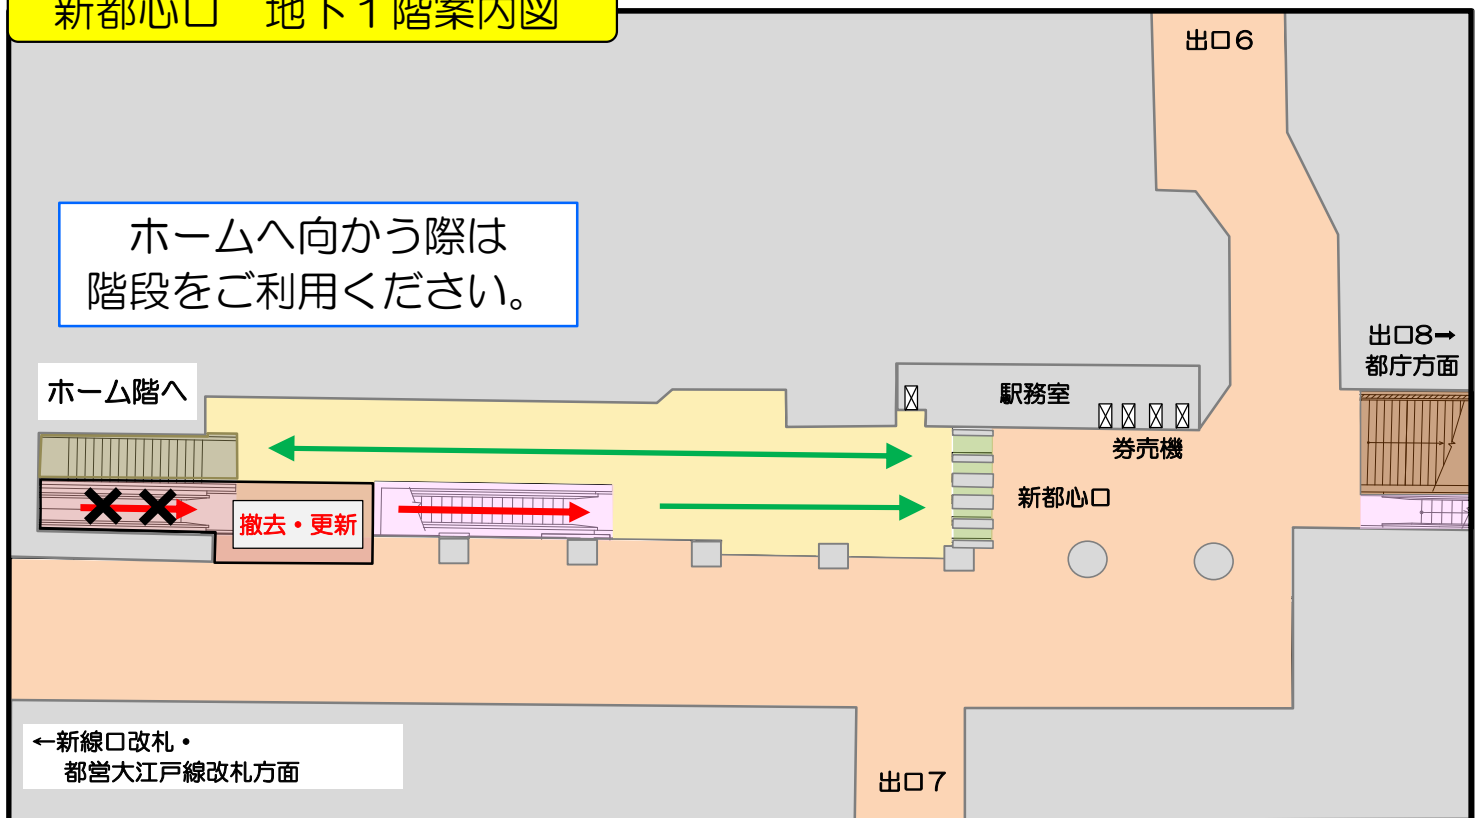

京王新線・都営新宿線 新宿駅 お客さま動線変更のお知らせ

日頃から京王新線・都営新宿線をご利用いただきまして、ありがとうございます。
エスカレーター更新工事の進捗に伴い、下記の通り一部エスカレーター及び通路
において、お客さま動線の変更がございます。

お客さまにはご不便をお掛けいたしますが、ご理解・ご協力の程お願いいたします。

2025年1月25日（土）初電より

京王新線口 地下4階案内図

京王新線口 地下5階案内図

京王新線・都営新宿線 新宿駅 お客さま動線変更のお知らせ

日頃から京王新線・都営新宿線をご利用いただきまして、ありがとうございます。
エスカレーター更新工事の進捗に伴い、下記の通り一部エスカレーター及び通路
において、お客さま動線の変更がございます。

お客さまにはご不便をお掛けいたしますが、ご理解・ご協力の程お願いいたします。

新都心口 地下1階案内図

新都心口 地下4階案内図