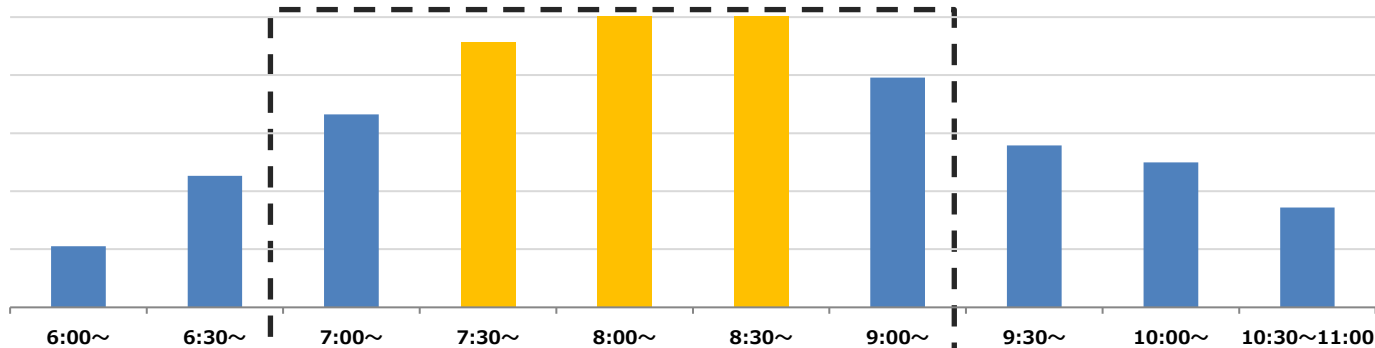

混雑を避けた**時差通勤**などの**オフピーク乗車**にご協力いただきますようお願いいたします。

調査日:2025年5月13日 (火)

京王線 新宿駅ご利用状況

☀️ 朝 降車人数

■ : ご利用が集中する時間帯
■ : 比較的空いている時間帯