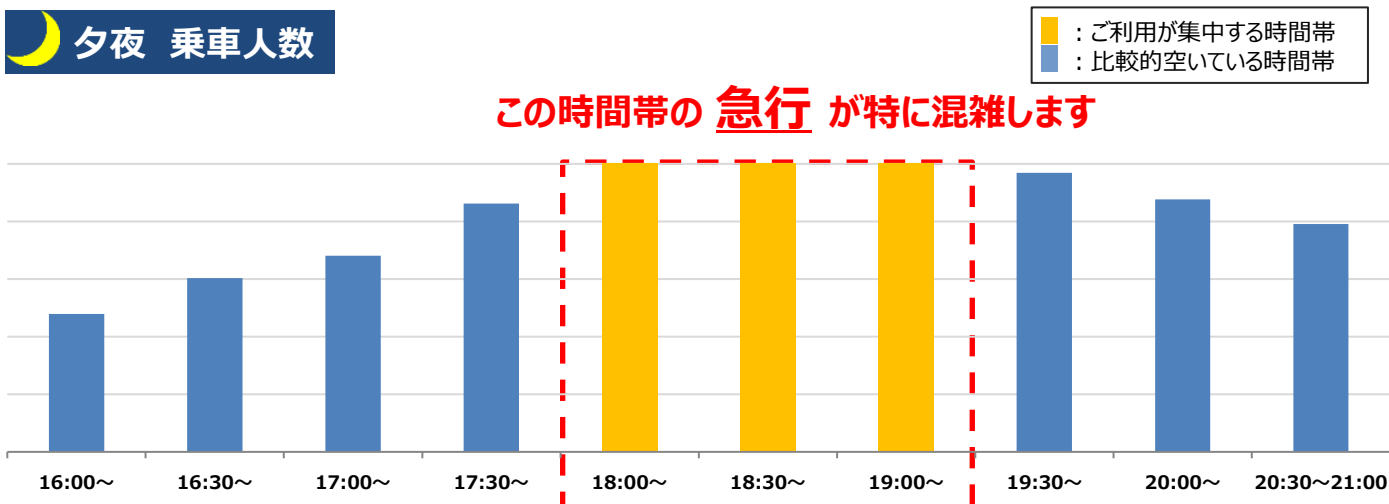

夕夜 乗車人数

この時間帯の**急行**が特に混雑します

井の頭線は朝・夕夜ともに**4・5号車**が混雑します。
比較的空いている**1・2・3号車**のご利用をお願いします