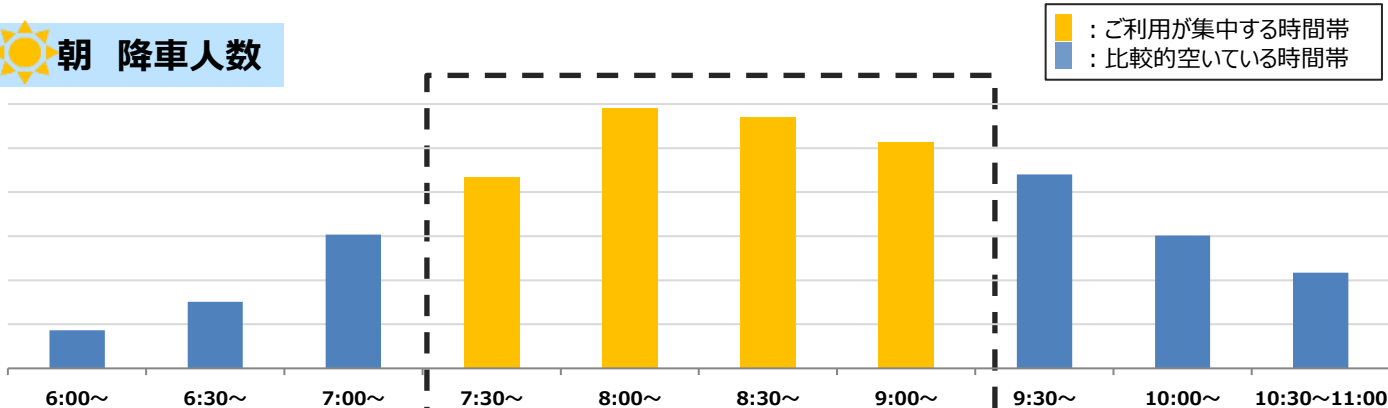

混雑を避けた**時差通勤**などの**オフピーク乗車**にご協力いただきますようお願いいたします。

調査日:2025年5月13日 (火)

井の頭線 渋谷駅ご利用状況

朝 降車人数