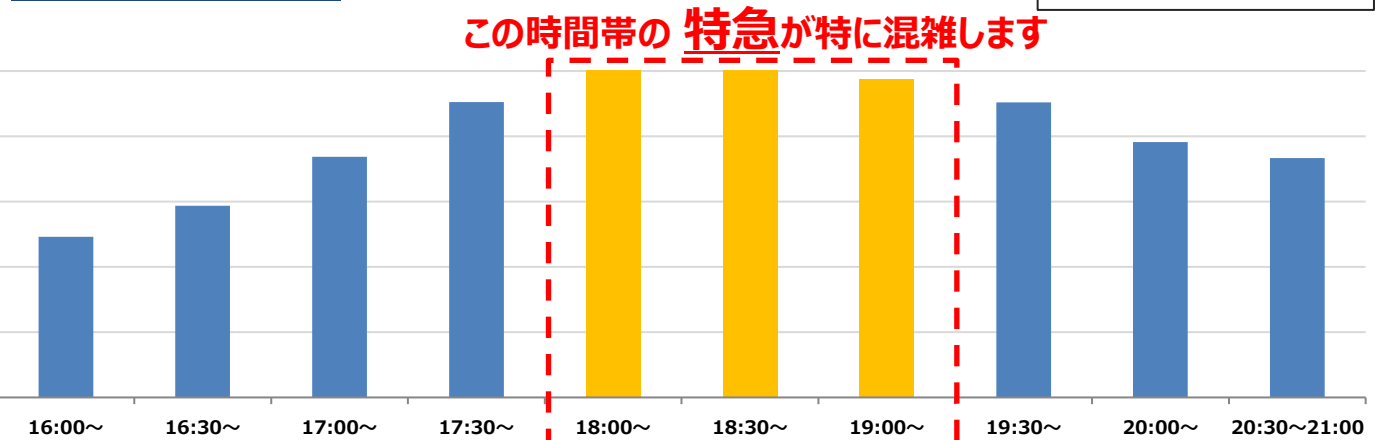

### ☀️ 朝 降車人数

■ : ご利用が集中する時間帯  
■ : 比較的空いている時間帯

時間帯別で特に混雑する列車※時間は新宿駅到着時刻

7:00~7:30		7:30~8:00		8:00~8:30		8:30~9:00		9:00~9:30	
新宿駅到着時間	種別	新宿駅到着時間	種別	新宿駅到着時間	種別	新宿駅到着時間	種別	新宿駅到着時間	種別
7:08	特急	7:43	特急	8:10	区間急行	8:31	特急	9:05	特急
7:18	特急	7:57	各駅停車	8:23	各駅停車	8:35	急行	9:21	特急
7:24	特急	7:59	急行	8:27	特急	8:38	区間急行	9:27	特急

各列車ごとの混雑状況の目安はHP上の[時刻表](#)や[乗り換え案内](#)からもご確認いただけます。

### 🌙 夕夜 乗車人数

■ : ご利用が集中する時間帯  
■ : 比較的空いている時間帯

この時間帯の**特急**が特に混雑します

快適にご利用いただける座席指定列車「**京王ライナー**」を、**朝と夕方**にも運行しております。

時刻表や座席指定券購入方法など詳しくは[こちら](#)

混雑を避けた**時差通勤**などの**オフピーク乗車**にご協力いただきますようお願いいたします。

調査日:2025年5月13日 (火)