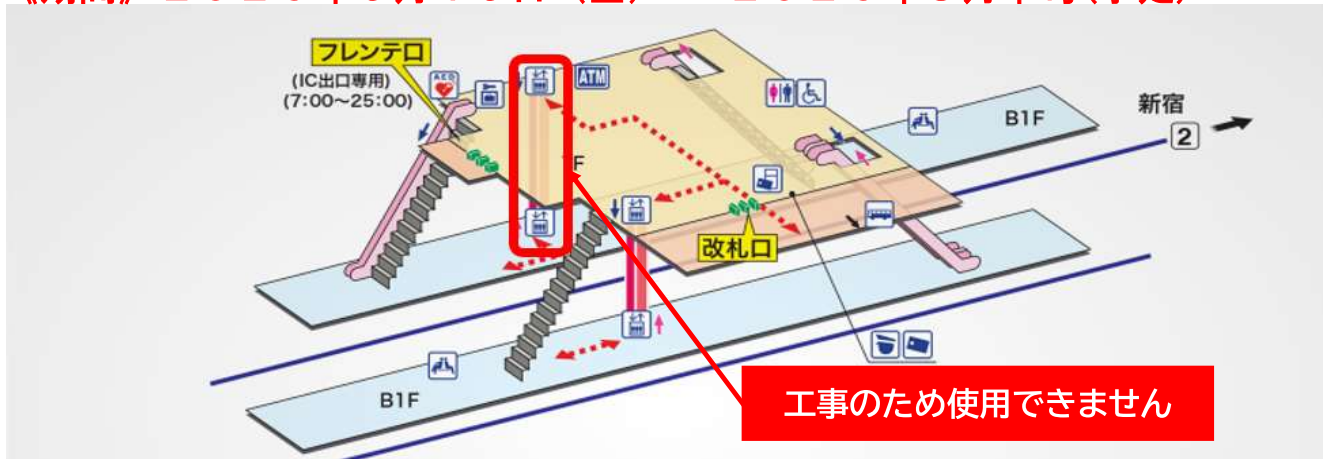

仙川駅エレベーター更新工事のお知らせ

日頃より京王をご利用頂きましてありがとうございます。
仙川駅改札内のエレベーター更新工事を下記の通り実施致します。
工事期間中は**エレベーターが使用できない**ため、ご利用のお客さまには大変ご不便をお掛け致します。安全を最優先として作業を進めて参ります。ご理解ご協力のほど、よろしくお願い致します。

《工事箇所》改札内エレベーター【改札階⇔2番線ホーム（新宿方面）】

《期間》2026年5月15日（金）～2026年8月中旬（予定）

車いすをご利用のお客さまには「階段昇降機」にてご案内をさせていただきます。駅係員・案内スタッフまたはインターホンにてお声かけください。

- ・昇降には時間を要しますので、余裕を持ってご利用くださいますよう、お願いいたします。
- ・「階段昇降機」は使用上の制限があるため、電動車いす等で制限をこえる場合はご利用いただくことができません。ご了承をお願いいたします。※最大積載荷重200kg 最大有効寸法1,000mm×700mm
- ・移動経路はお客様の安全を最優先にご案内いたします。
- ・期間中、可能な場合は隣接駅のご利用も併せてお願いいたします。