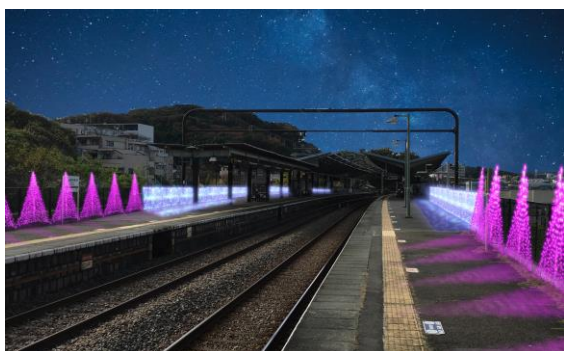

2015年11月25日

京王の駅で初

12月5日（土）から京王よみうりランド駅で 初めてイルミネーション装飾を実施します！

準特急・特急列車も臨時停車

京王電鉄株式会社
株式会社よみうりランド

京王電鉄株式会社（本社：東京都多摩市、会長兼社長：永田 正）と株式会社よみうりランド（本社：東京都稲城市、社長：上村 武志）では、**2015年12月5日（土）から2016年2月14日（日）まで**、ジュエルミネーションが好評開催中のよみうりランドに来園されるお客様だけでなく、京王よみうりランド駅をご利用のすべてのお客様にお楽しみいただけるよう、**京王よみうりランド駅の駅構内で初めてイルミネーション装飾**を行います。ジュエルミネーションをプロデュースした世界的照明デザイナーの石井幹子氏が監修したイルミネーション装飾です。京王電鉄が沿線の駅でイルミネーション装飾をするのは**初めての試み**です。

また、現在、ジュエルミネーションが好評であり、クリスマス間近に多くのお客様の来園が見込まれるため、京王電鉄では、**京王よみうりランド駅に準特急・特急列車の臨時停車**を行います。

詳細は下記のとおりです。

記

1. イルミネーション装飾について

- | | |
|-----------|---|
| (1) 点灯期間 | 2015年12月5日（土）～2016年2月14日（日） |
| (2) 点灯時間 | 16:00～21:00 |
| (3) 場 所 | 京王よみうりランド駅 上下線ホームフェンス |
| (4) 使用電球数 | 約40,000球（環境面に配慮して、LED電球を使用します） |
| (5) その他 | ジュエルミネーションをプロデュースした世界的照明デザイナーの石井幹子氏が監修したイルミネーション装飾です。 |