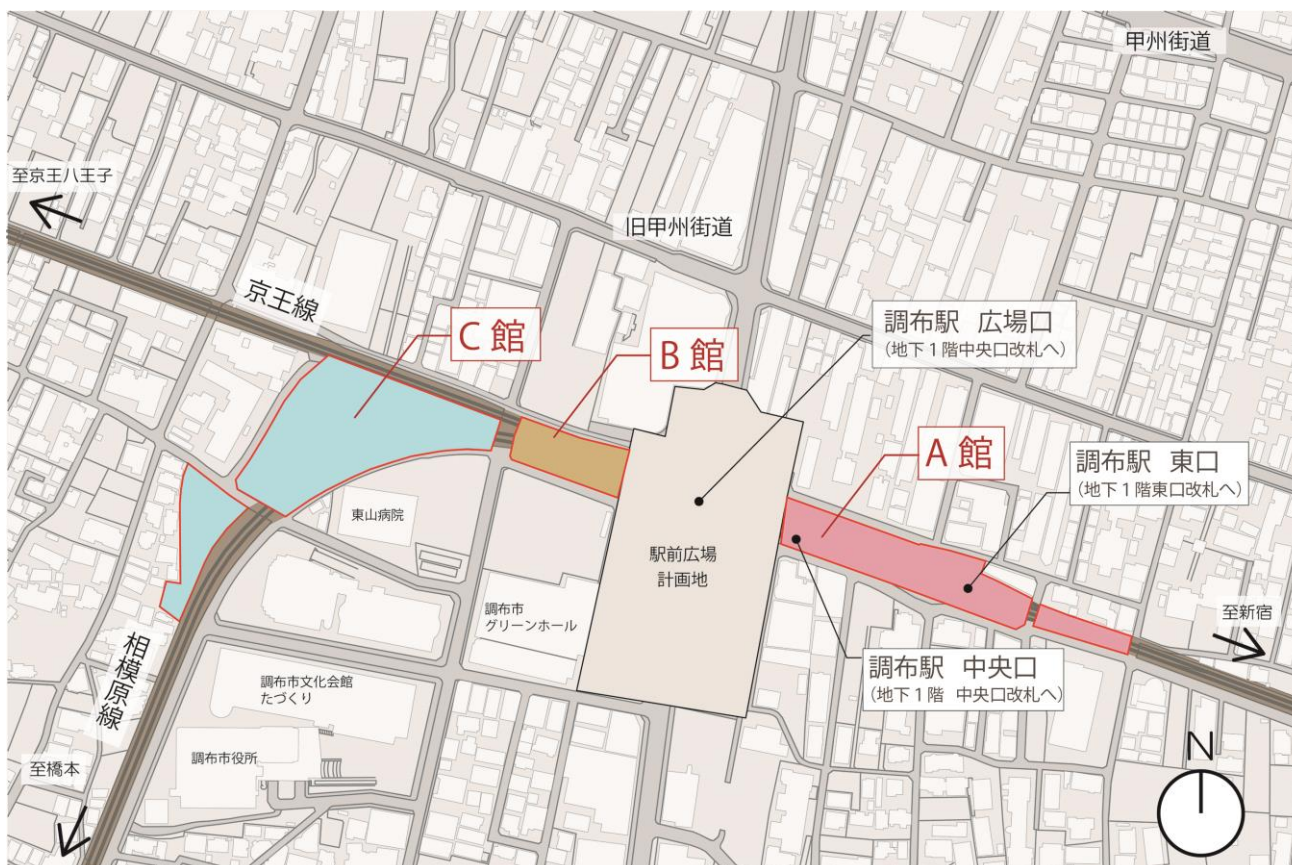

詳細は下記のとおりです。

《A館イメージ》

《B館イメージ》

《C館イメージ》

■名称：トリエ京王調布
《ロゴマーク》

tri（3を表すラテン語）と tre（樹木を表すアイスランド語）の造語です。
3館から成る本施設が調布の地に育まれる3本の大樹として街と共に成長していきたいという想いを込めています。

■ターゲット

「自然体でいながらもちょっとセンスアップした生活に憧れる女性&その女性に繋がる人々」

調布駅周辺をよく利用する女性とその女性に繋がる人々をイメージターゲットとします。

■施設コンセプト

「調布らしいちょっとステキな生活」

都心から近いながらも自然が多く残る調布の街の魅力を活かした、ナチュラルでスローなライフスタイルの発信を目指します。

■運営会社：京王電鉄株式会社

■開業日：2017年秋

■各館位置図

■建物概要・フロア構成

	C館	B館	A館
所在地	調布市小島町2丁目61番1	調布市小島町2丁目48番6	調布市布田4丁目4番22
特徴	「映画のまち調布」を体現するシネマコンプレックスや緑道に面した調布にゆかりのあるカフェやレストラン等にて構成され、「自分らしく」「ゆったりとした」時間を過ごせる空間を演出します。	エリアに不足していた大型家電量販店の出店により、より多くの方が調布の街を訪れるきっかけを提供します。	街の玄関口として、ファッション・雑貨・食物販・カフェ・レストランなど多彩な専門店にて構成し、いつでも気軽に立ち寄れる「ちょっとステキ」な暮らしを提案します。
店舗数	7店舗	2店舗	63店舗 (改札階含む)
敷地面積	約6,200㎡	約1,700㎡	約4,000㎡
延床面積	約16,000㎡	約6,000㎡	約16,000㎡
階数	地上5階・地下1階	地上4階	地上5階

■駐車場 : 約330台

■シネマコンプレックスについて

- (1) 名称 イオンシネマ シアタス調布
- (2) 特徴 11スクリーン、総座席数約1,650席の大型シネマコンプレックスです。500席を超える都内シネコン最大級の劇場を配備するほか、座席がさまざまなパターンで動くモーションやミスト、雨、煙、風、香り等の演出により、まるで映画の中に入り込んだような、新次元の体感型アトラクションシアター「4DX」を導入します。
- (3) スクリーン数 11スクリーン
- (4) 総座席数 約1,650席
- (5) 最大劇場 約530席 (都内シネコン最大級)