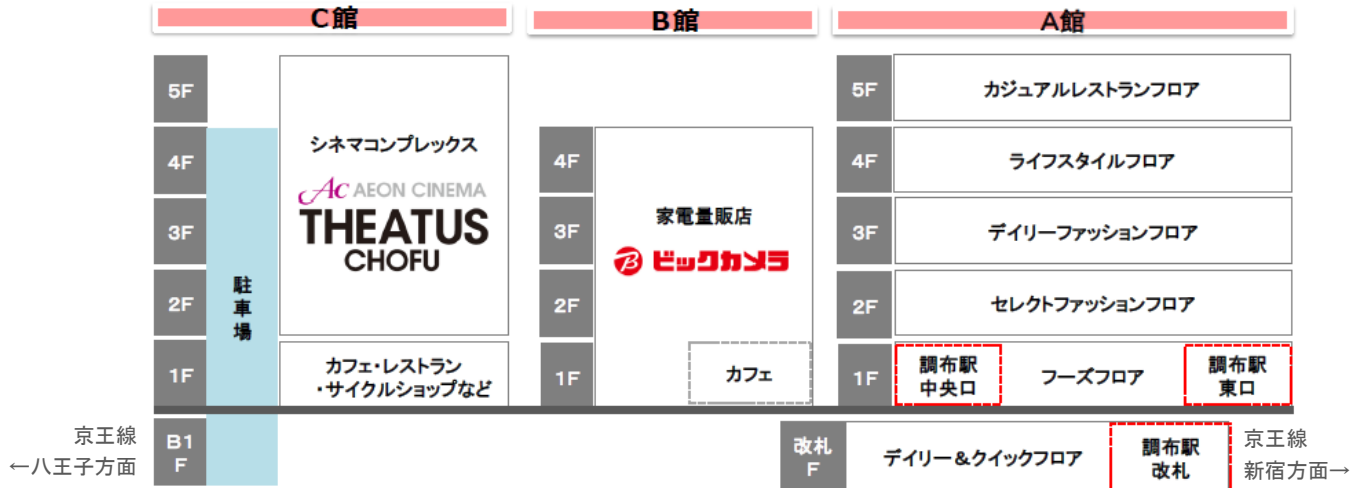

詳細は下記のとおりです。

《A館イメージ》

《B館イメージ》

《C館イメージ》

■名称：トリエ京王調布
《ロゴマーク》

tri（3を表すラテン語）と tre（樹木を表すアイスランド語）の造語です。
3館から成る本施設が調布の地に育まれる3本の大樹として街と共に成長していきたいという想いを込めています。

■ターゲット

「自然体でいながらもちょっとセンスアップした生活に憧れる女性&その女性に繋がる人々」

調布駅周辺をよく利用する女性とその女性に繋がる人々をイメージターゲットとします。

■施設コンセプト

「調布らしいちょっとステキな生活」

都心から近いながらも自然が多く残る調布の街の魅力を活かした、ナチュラルでスローなライフスタイルの発信を目指します。

■運営会社：京王電鉄株式会社

■開業日：2017年秋

■各館位置図

■建物概要・フロア構成