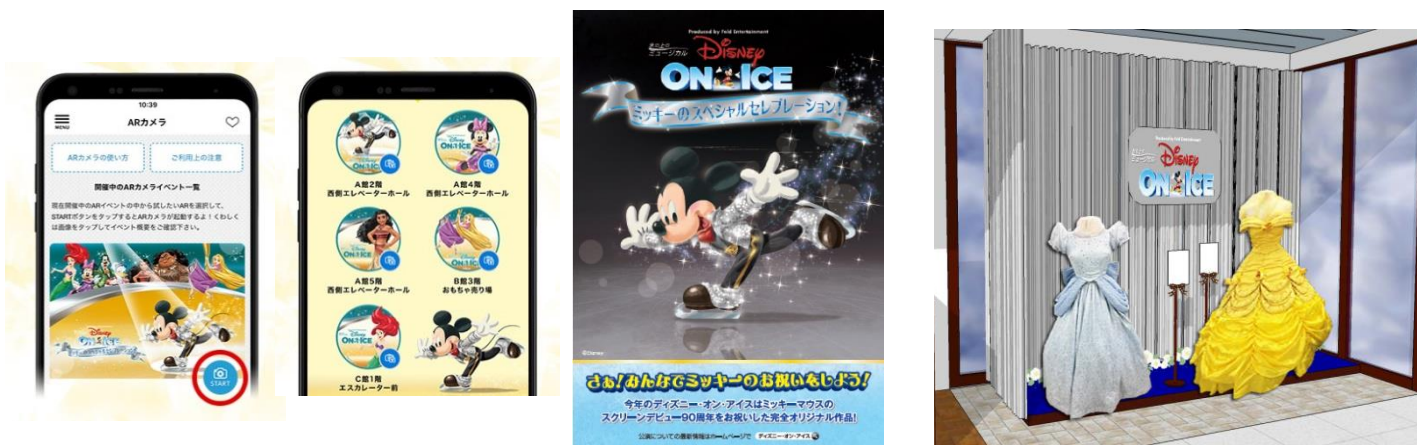

期間中は、ディズニー公式アプリ「My Disney」(*)を利用して、トリエ京王調布のA～C館内5カ所に設置されたチェックポイントでキャラクタースタンプを集めると、ディズニー・オン・アイスオリジナルステッカーをもれなくプレゼントするモバイルスタンプラリーを開催します。

また、A館1階では人気のディズニープリンセスにインスパイアされたドレス展示を行います。

さらに、ディズニー・オン・アイスオリジナルサンバイザーの配布やフォトスポットの設置など、ディズニー・オン・アイスにちなんだ様々なイベントを開催します。

*「My Disney」ディズニー情報を掲載する公式アプリ(無料)(<http://mydisney.jp/>)

詳細は下記のとおりです。

《モバイルスタンプラリーとオリジナルステッカー》

《衣装展示 イメージ》

記

1. 開催期間 4月27日（金）～5月13日（日）
2. 参加費 無料
3. 内 容

| 企画名 | 開催場所 | 内容 |
|-------------------------------------|--|--|
| ディズニー・オン・アイス 特別企画 モバイルスタンプラリー | 【チェックポイント】 A館～C館 【特設会場】 A館3階 こもれびテラス | My Disneyアプリをダウンロードして、館内5カ所に設置されたチェックポイントでスタンプを集めると、特設会場にてオリジナルステッカー（※1）をプレゼントします。さらにコンプリートをして、ディズニー・オン・アイス東京公演に来場すると、オリジナルグッズもプレゼントします。 |
| ディズニー・オン・アイス ドレス特別展示 | A館1階 | ディズニー・オン・アイスのディズニープリンセスにインスパイアされたドレス展示をします。ベル（美女と野獣）とシンデレラのドレス展示をします。 |
| フォトスポット | A館3階 こもれびテラス | ディズニー・オン・アイスオリジナルパネルの前で写真を撮ることができるフォトスポットを設置します。 |
| ディズニー・オン・アイス 特典付きチケットの販売 | A館3階 こもれびテラス | 期間中、館内にて東京・横浜公演の特典付きチケットの販売をします。また、ご購入された方にはもれなくステッカー（※2）のプレゼントのほか、抽選でディズニー・オン・アイス会場での「ミッキーマウスと撮影」やお子様ショーに参加できる「キッズ・ボート」が当たります。 ※上記期間のうち、土曜・日曜・祝日のみ販売 |
| サンバイザーの配布 | A館3階 こもれびテラス | ディズニー・オン・アイスオリジナルサンバイザーを数量限定で無料配布します。 |
| ぬりえコーナー | A館3階 こもれびテラス | 小さいお子様も楽しめるディズニー・オン・アイスオリジナルぬりえを用意します。 |
| ディズニー・オン・アイス 歴代ポスター展示 | A館～C館 | 館内各所にディズニー・オン・アイスの過去33年間分のポスターを展示します。 |

2. トリエ京王調布施設概要

| 開業日 | 2017年9月29日(金) | | |
|-------|---|---|--|
| フロア構成 | C館 | B館 | A館 |
| | 5F 4F 3F 2F 1F B1F 駐車場 シネマコンプレックス AC AEON CINEMA THEATUS CHOFU カフェ・レストラン ・サイクルショップなど | 4F 3F 2F 1F 家電量販店 ビックカメラ カフェ&バル | 5F 4F 3F 2F 1F カジュアルレストランフロア ライフスタイルフロア ファッションフロア ファッションフロア フーズフロア デイリー&クイックフロア 調布駅 中央口 調布駅 東口 調布駅 改札 |
| 営業時間 | ショップ (A～C館) 10:00～21:00 ※ショップの一部店舗は営業時間が異なります レストランフロア (A館5階) 11:00～23:00 ビックカメラ (B館) 10:00～21:00 イオンシネマ シアタス調布 (C館) 8:00～24:00 | | |
| 駐車場 | 約330台 | | |
| 公式HP | trie-keiochofu.jp | | |