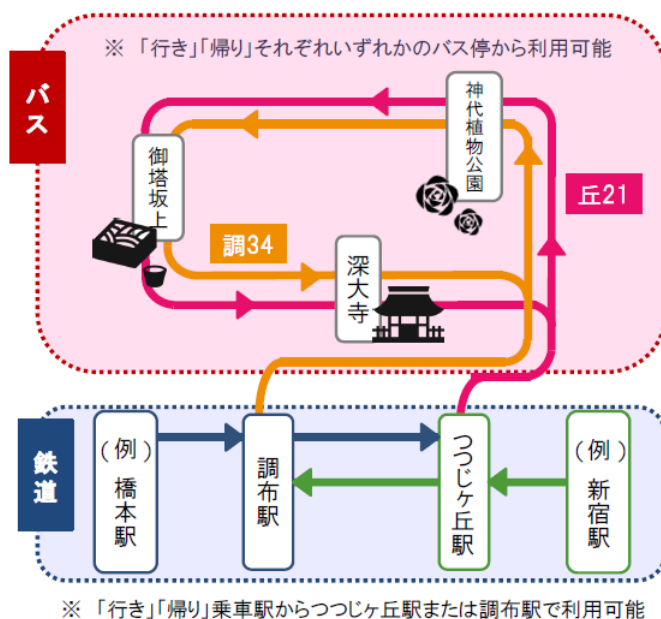

2018年7月19日

深大寺をはじめとする調布エリアで京王グループ初の取り組み

「深大寺・調布おでかけきっぷ」を発売します！

8月1日（水）～9月30日（日）

京王電鉄株式会社（本社：東京都多摩市、社長：紅村 康）と京王バス東株式会社（本社：東京都府中市、代表取締役：中山 智）では、京王線・井の頭線の各駅から調布駅またはつつじヶ丘駅が利用できる電車の往復乗車券と深大寺付近の特定バス停を利用できるバスの往復乗車券がセットで割引されたお得な往復切符「深大寺・調布おでかけきっぷ」を8月1日（水）から9月30日（日）まで期間限定で発売します。深大寺をはじめとする調布エリアへの電車とバスがセットになったお得な乗車券の発売は初めてです。

調布市内には、東京都内屈指の歴史ある古刹であり、2017年には国宝に指定された釈迦如来像（白鳳仏）を所蔵する深大寺や、梅や桜、バラなど年間を通じて四季折々の花や珍しい植物を楽しむことが出来る都内唯一の都立植物園である神代植物公園、また周辺には豊かな水源により発展した「深大寺そば」の老舗が多数あります。

電車とバスがセットになったお得な乗車券を発売することで、エリアの回遊性や利便性の向上を図ります。

また、2017年9月に調布駅周辺にオープンした商業施設「トリエ京王調布」や深大寺周辺の蕎麦屋など様々な店舗で割引になる特典が付いていますので、この機会にぜひお越し下さい。

詳細は下記のとおりです。

《深大寺・調布おでかけきっぷPRチラシ》

《深大寺・調布おでかけきっぷ有効範囲》

「深大寺・調布おでかけきっぷ」について

1. 名称 深大寺・調布おでかけきっぷ
2. 発売期間 8月1日（水）～9月30日（日）
3. 概要

区 間	【電 車】京王線・井の頭線各駅 ⇄ つつじヶ丘駅、調布駅 【バ ス】つつじヶ丘駅、調布駅 ⇄ 神代植物公園、御塔坂上、深大寺 ※往復1度の乗車に限り有効
発売額 (例)	上記区間の電車往復運賃とバス往復運賃（均一区間210円）それぞれ2割引の合算額 【新宿駅からつつじヶ丘まで乗車の場合】 (通常) 計820円⇒(割引後) 計660円 電車：(通常) 往復400円⇒(割引後) 320円 バス：(通常) 往復420円⇒(割引後) 340円
発売場所	京王線・井の頭線各駅の自動券売機 ※つつじヶ丘駅、調布駅は除く
発売時間	始発～18:00（一部の駅および改札は、7時または営業開始時間）
有効期間	発売当日に限り有効

4. 特典の内容

施 設	内 容
深大寺	国宝「釈迦如来像（白鳳仏）」拝観料割引（300円⇒200円） 拝観時間 9:00～17:00
深大寺周辺 蕎麦屋	500円以上のご利用で100円引き ※周辺の21店舗で利用可能。詳細は別紙をご覧ください。
トリエ京王調布 (A～C館)	館内の飲食店舗を中心に様々なサービス特典があります。 ※詳細は別紙をご覧ください。

5. 利用イメージ

6. お客様のお問い合わせ先