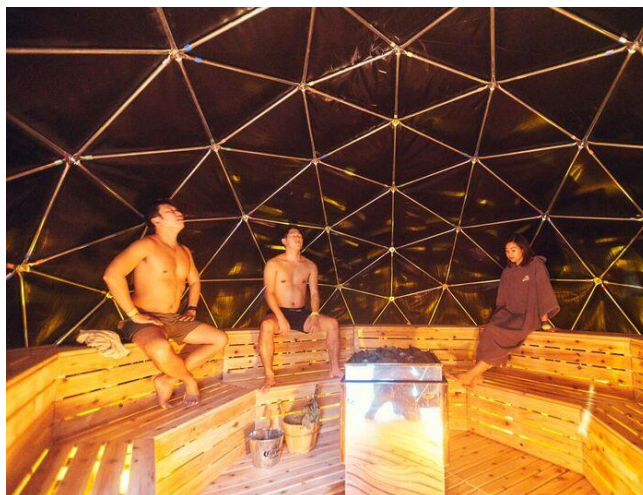

《 昨年のイベントの様子 (サウナ内) 》