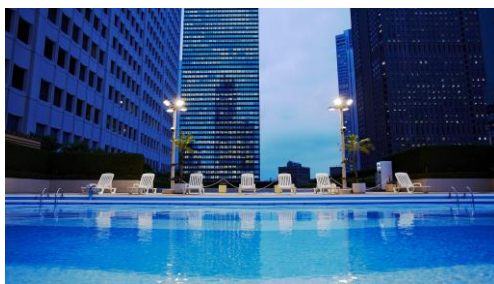

2020年7月17日

7月20日（月）から

オンライン会議・飲み会で使用できる 京王沿線バーチャル背景を配信します

車両や京王プラザホテル、高尾山の風景など

京王電鉄株式会社（本社：東京都多摩市、社長：紅村 康）では、7月20日（月）から、オンライン会議・飲み会などで利用できる、京王沿線のバーチャル背景を配信します。当社社員が厳選した鉄道の車両や、京王プラザホテルの最上級クラブフロア「プレミアグラン」の内観、自然豊かな高尾山など、京王沿線の施設や風景を楽しむことができます。

バーチャル背景はカテゴリー別に合計20種類をアップロードし、ビジネスやプライベートなど、さまざまな利用目的に合わせて使用することができます。画像は当社キャラクターけい太くんのFacebookページからダウンロードできます。

京王沿線バーチャル背景について

1. 配信開始日時 7月20日（月）14：00
  ※毎週月曜日に4種類を配信します（合計20種類）
2. 入手方法 当社キャラクターけい太くんのFacebookページでダウンロードできます
  URL：www.facebook.com/keio.keitakun/
  ※ダウンロードにかかる通信料はお客様負担となります
3. 画像形式 サイズ：1920×1080ピクセル
  拡張子：j p e g
4. 内 容 鉄道の車両や、京王プラザホテル、高尾山の風景など合計20種類

≪京王沿線バーチャル背景（一部）≫

以上