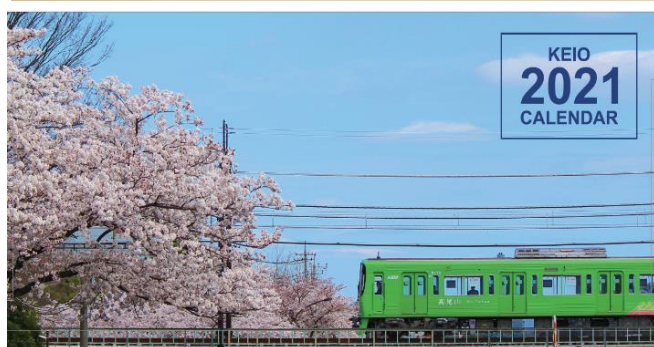

2020年9月23日

**2021年京王電鉄 卓上カレンダー・壁掛けカレンダー
10月1日（木）から発売します**

京王電鉄株式会社（本社：東京都多摩市、取締役社長：紅村 康）では、10月1日（木）から**2021年京王電鉄卓上カレンダー**と**2021年京王電鉄壁掛けカレンダー**をそれぞれ1部500円（税込み）にて発売します。カレンダーには、京王線・井の頭線の迫力ある車両と季節ごとの風景の写真などを使用しています。

卓上カレンダーは京王線・井の頭線各駅の窓口、京王れーるランド ミュージアムショップ、啓文堂書店、京王アートマンの一部の店舗で発売します。壁掛けカレンダーは京王れーるランドのみの限定発売になります。

詳細は下記のとおりです。

《2021年京王電鉄卓上カレンダー》