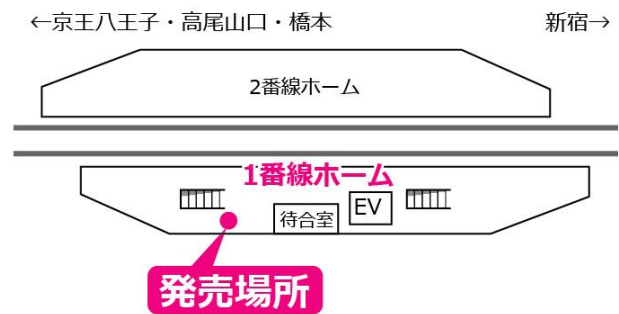

そのほか、「こどもといっしょ割 座席指定券」をご購入されたお客さまには、京王ライナー乗車記念トレーディングカードをプレゼントします。

詳細は下記の通りです。

《ロゴイメージ》

《乗車記念トレーディングカード》

1. 「こどもといっしょ割 座席指定券」 発売方法

(1) 対象列車と発車時刻

列車名 号数	Mt.TAKAO		KEIO LINER					KEIO LINER					
	81号※	83号※	1号	3号	5号	7号	9号	31号	33号	35号	37号	39号	41号
新宿発	8:00	9:00	17:00	18:00	19:00	20:00	21:00	16:20	17:20	18:20	19:20	20:20	21:20
明大前発	8:05	9:05	17:05	18:05	19:05	20:05	21:05	16:25	17:25	18:25	19:25	20:25	21:25
行先	高尾山口		京王八王子					橋本					

※10月30日（土）以降はMt.TAKAO1号・3号となります。

※明大前の時刻は10月30日（土）以降の時刻です。

※詳細については10月1日（金）以降に、京王ライナー公式ホームページでご確認ください。

https://www.keio.co.jp/zasekishitei/index_mt.html

(2) 新宿駅・明大前駅での発売

	新宿駅	明大前駅
発売日時	10月2日（土）～12月26日（日） 土・休日のみ発売 各列車の新宿発車時刻20分前～5分前	10月30日（土）～12月26日（日） 土・休日のみ発売 各列車の明大前発車時刻20分前～5分前
発売席数	各列車の9号車：21組（42席）	各列車の10号車：19組（38席）
発売場所	新宿駅改札内コンコース通路	明大前駅京王線下りホーム上待合室横
発売方法	現金のみでの取り扱い※	現金のみでの取り扱い※

※京王チケットレスサービスでの取り扱いはございません。また、京王グループ共通ポイントサービスは対象外となります。

<各駅発売場所>

《新宿駅改札内コンコース通路》

《明大前駅京王線下りホーム上待合室横》

(3) 座席指定料金

大人1人・小人1人で1セット（2席）500円

※2セットでのご購入で、小人を含む3人のグループでもご利用できます。

※小人は小学生以下が対象となります。

(4) こどもとっしょ割 専用車両

9号車を新宿駅発売分、10号車を明大前駅発売分として、「こどもとっしょ割 座席指定券」ご利用のお客さま専用の車両となります。小さなお子さまをお連れのお客さまも安心してご利用できます。

《列車編成表》

(5) 検札について

車内で車掌が座席指定券を拝見します。

※車内での「こどもとっしょ割 座席指定券」の発売はありません。

※座席指定券をお持ちでない場合は、車内でおひとり700円のご精算となります。