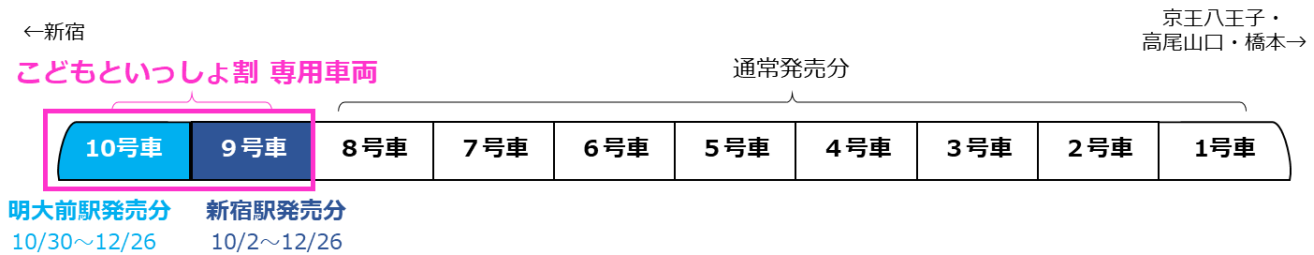

※10月30日（土）以降はMt.TAKAO1号・3号となります。

※明大前の時刻は10月30日（土）以降の時刻です。

※詳細については10月1日（金）以降に、京王ライナー公式ホームページでご確認ください。

https://www.keio.co.jp/zasekishitei/index_mt.html

(2) 新宿駅・明大前駅での発売

	新宿駅	明大前駅
発売日時	10月2日（土）～12月26日（日） 土・休日のみ発売 各列車の新宿発車時刻20分前～5分前	10月30日（土）～12月26日（日） 土・休日のみ発売 各列車の明大前発車時刻20分前～5分前
発売席数	各列車の9号車：21組（42席）	各列車の10号車：19組（38席）
発売場所	新宿駅改札内コンコース通路	明大前駅京王線下りホーム上待合室横
発売方法	現金のみでの取り扱い※	現金のみでの取り扱い※

※京王チケットレスサービスでの取り扱いはございません。また、京王グループ共通ポイントサービスは対象外となります。

<各駅発売場所>

《新宿駅改札内コンコース通路》

《明大前駅京王線下りホーム上待合室横》

(3) 座席指定料金

大人1人・小人1人で1セット（2席）500円

※2セットでのご購入で、小人を含む3人のグループでもご利用できます。

※小人は小学生以下が対象となります。

(4) こどもとっしょ割 専用車両

9号車を新宿駅発売分、10号車を明大前駅発売分として、「こどもとっしょ割 座席指定券」ご利用のお客さま専用の車両となります。小さなお子さまをお連れのお客さまも安心してご利用できます。

《列車編成表》

(5) 検札について

車内で車掌が座席指定券を拝見します。

※車内での「こどもとっしょ割 座席指定券」の発売はありません。

※座席指定券をお持ちでない場合は、車内でおひとり700円のご精算となります。