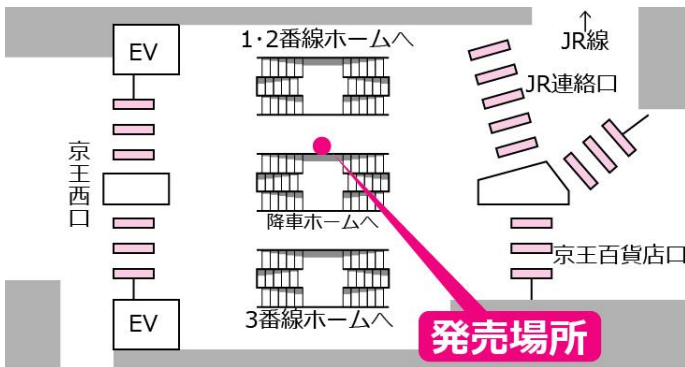

そのほか、「こどもといっしょ割 座席指定券」をご購入されたお客さまには、京王ライナー乗車記念トレーディングカードをプレゼントします。

詳細は下記の通りです。

《ロゴイメージ》

《乗車記念トレーディングカード》

1. 「こどもといっしょ割 座席指定券」 発売方法

(1) 対象列車と発車時刻

列車名 号数	Mt.TAKAO		KEIO LINER					KEIO LINER					
	81号※	83号※	1号	3号	5号	7号	9号	31号	33号	35号	37号	39号	41号
新宿発	8:00	9:00	17:00	18:00	19:00	20:00	21:00	16:20	17:20	18:20	19:20	20:20	21:20
明大前発	8:05	9:05	17:05	18:05	19:05	20:05	21:05	16:25	17:25	18:25	19:25	20:25	21:25
行先	高尾山口		京王八王子					橋本					

※10月30日（土）以降はMt.TAKAO1号・3号となります。

※明大前の時刻は10月30日（土）以降の時刻です。

※詳細については10月1日（金）以降に、京王ライナー公式ホームページでご確認ください。

https://www.keio.co.jp/zasekishitei/index_mt.html

(2) 新宿駅・明大前駅での発売

	新宿駅	明大前駅
発売日時	10月2日（土）～12月26日（日） 土・休日のみ発売 各列車の新宿発車時刻20分前～5分前	10月30日（土）～12月26日（日） 土・休日のみ発売 各列車の明大前発車時刻20分前～5分前
発売席数	各列車の9号車：21組（42席）	各列車の10号車：19組（38席）
発売場所	新宿駅改札内コンコース通路	明大前駅京王線下りホーム上待合室横
発売方法	現金のみでの取り扱い※	現金のみでの取り扱い※

※京王チケットレスサービスでの取り扱いはございません。また、京王グループ共通ポイントサービスは対象外となります。

<各駅発売場所>

《新宿駅改札内コンコース通路》

《明大前駅京王線下りホーム上待合室横》

(3) 座席指定料金

大人1人・小人1人で1セット（2席）500円

※2セットでのご購入で、小人を含む3人のグループでもご利用できます。

※小人は小学生以下が対象となります。

(4) こどもとっしょ割 専用車両

9号車を新宿駅発売分、10号車を明大前駅発売分として、「こどもとっしょ割 座席指定券」ご利用のお客さま専用の車両となります。小さなお子さまをお連れのお客さまも安心してご利用できます。

《列車編成表》

(5) 検札について

車内で車掌が座席指定券を拝見します。

※車内での「こどもとっしょ割 座席指定券」の発売はありません。

※座席指定券をお持ちでない場合は、車内でおひとり700円のご精算となります。