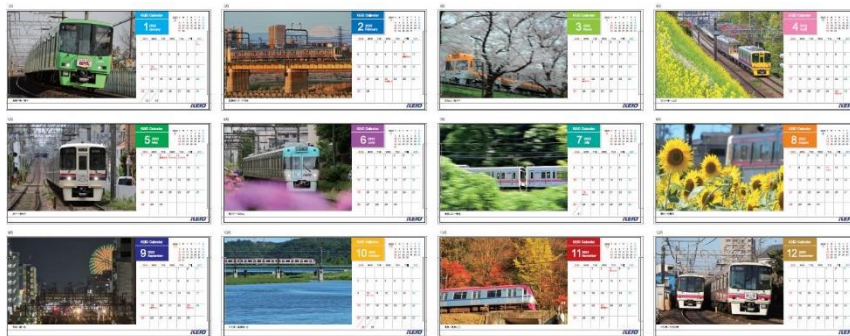

**2022年京王電鉄 電車の卓上カレンダー・壁掛けカレンダー  
10月1日（金）から販売します**

京王電鉄株式会社（本社：東京都多摩市、取締役社長：紅村 康）では、10月1日（金）から**2022年京王電鉄 電車の卓上カレンダーと壁掛けカレンダー**をそれぞれ**1部 500円（税込み）**にて販売します。

カレンダーには、桜やアジサイなど花風景の中を走る井の頭線1000系車両や、ヘッドマークを付けて快走する京王線8000系・9000系車両など、鉄道車両と季節ごとの風景写真などを使用しています。これらの写真は全て京王電鉄社員が撮影したものです。

卓上カレンダーは京王線・井の頭線各駅の窓口、京王れーるランド ミュージアムショップ、啓文堂書店各店、京王アートマンの一部の店舗で販売します。壁掛けカレンダーは京王れーるランドのみの限定販売になります。

詳細は下記のとおりです。

CALENDAR 2021

10 2021							11 2021							12 2021										
SUN	MON	TUE	WED	THU	FRI	SAT	SUN	MON	TUE	WED	THU	FRI	SAT	SUN	MON	TUE	WED	THU	FRI	SAT				
					1	2				1	2	3	4	5	6						1	2	3	4
3	4	5	6	7	8	9	7	8	9	10	11	12	13	5	6	7	8	9	10	11				
10	11	12	13	14	15	16	14	15	16	17	18	19	20	12	13	14	15	16	17	18				
17	18	19	20	21	22	23	21	22	23	24	25	26	27	19	20	21	22	23	24	25				
24	25	26	27	28	29	30	28	29	30	26	27	28	29	30	31	26	27	28	29	30	31			
31																								

Ⓜ卓上カレンダー Ⓜ壁掛けカレンダー

Ⓜ壁掛けカレンダー（イメージ）

## 1. 2022年京王電鉄 電車の卓上カレンダーの詳細

- (1) 名 称 2022年京王電鉄卓上カレンダー  
(2) サ イ ズ 縦 102mm×横 205mm  
(3) 内 容 表紙や毎月のカレンダーには、京王線・井の頭線の電車と風景の写真を使用しています。  
(4) 販売開始日 10月1日(金)  
(5) 販売場所 ①京王線・井の頭線各駅の窓口(各駅始発から販売します。)  
②京王れーるランド ミュージアムショップ(9:30~17:15)  
水曜定休  
③啓文堂書店 各店  
④京王アートマン(聖蹟桜ヶ丘店、府中店、京王八王子店、高幡店、多摩センター店)  
※通信販売の取り扱いは致しません。  
(6) 販 売 額 1部 500円(税込み)  
(7) 販 売 数 6,380部(なくなり次第終了)