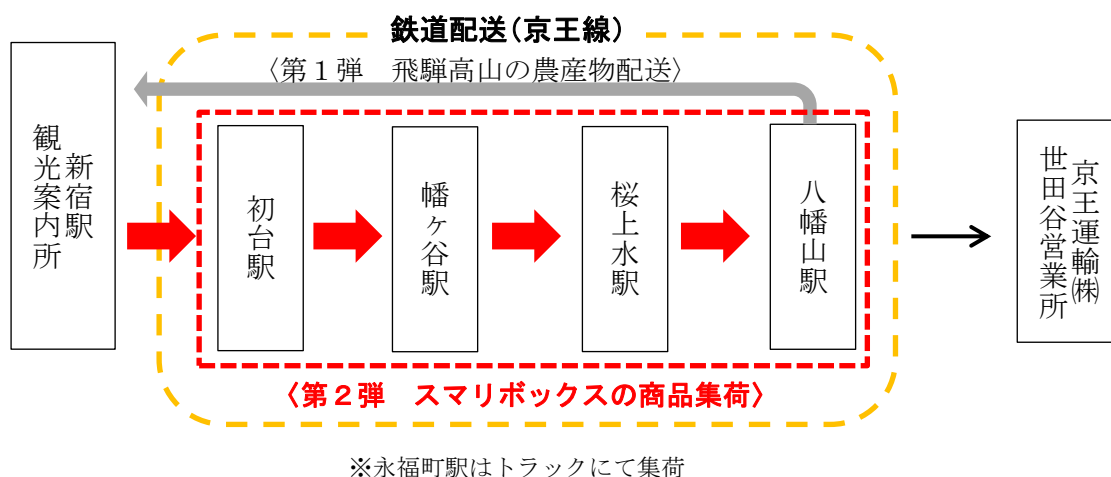

1. 実証実験の詳細

(1) 期 間

2021年11月22日(月)～2022年3月31日(木)

(2) スマリボックス設置場所

初台駅、幡ヶ谷駅、桜上水駅、八幡山駅(京王リトナード八幡山)、
永福町駅(京王リトナード永福町) 計5カ所

※詳しい設置場所は下記ページをご確認ください。

<https://www.keio.co.jp/pdf/smari.pdf>

(3) 配送方法

飛騨高山の農産物配送を担当する京王運輸(株)の配送員が、キャリーケースを用いて各設置場所から商品を集荷し、鉄道を活用して京王運輸(株)世田谷営業所まで配送

2. SMARIについて

(1) 概 要 三菱商事(株)が展開しているレンタル商品・EC商品の返却・返品を非対面でスムーズに行うことのできるサービス

(2) 利用時間 初電～終電(京王リトナード八幡山は24時間利用可能)

(3) 利用方法 ①レンタルやECのサービスサイトにてQRコードを取得する。

※QRコードは(株)デンソーウェブの登録商標です。

②駅に設置しているスマリボックスのモニターにQRコードをかざす。

③印刷されたラベルを商品に貼り付け、ボックスに投函する。

(4) 提携サービス企業・ブランド

• airCloset	• AnotherADress	• ARTIDA OUD	• DoCLASSE	• Excel Feed	• HAPPY PLUS STORE
• Lagoo	• leeap	• LOCONDO.jp	• MAGASEEK	• MAISON SPECIAL	• SHOPLIST.com by CROOZ
• Webike	• ショップチャンネル	• ブランディア	• ミドリ安全.com	• 楽天ブックス	• 集英社 など