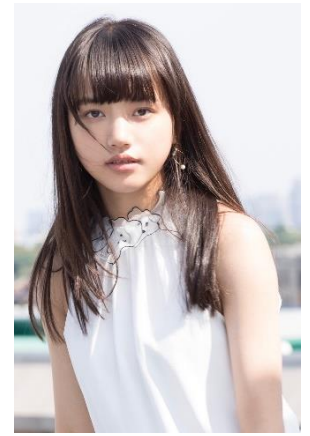

2. テレビCM出演者プロフィール

氏名：清原 果耶（きよはら かや）

生年月日：2002年1月30日

出身地：大阪府

2002年大阪府生まれ。

「アミューズオーディションフェス 2014」でグランプリを獲得し、NHK連続テレビ小説「あさが来た」で女優デビュー。テレビ、ドラマや映画、CMにも多数出演。連続テレビ小説「おかえりモネ」では、ヒロイン・永浦百音役として出演した。2022年1月スタート、TBS火曜ドラマ「ファイトソング」では、主演を務めることが決まっている。

3. テレビCM制作スタッフ

【広告会社】株式会社京王エージェンシー

【クリエイティブディレクター／コピーライター】岡本欣也

【演出】志賀匠

【映像企画制作】株式会社AOI Pro.

以上

【参考】連動グラフィック広告について

本テレビCMと連動して、4月1日から、5種類のポスターを駅構内や車両の中吊り（一部掲出されない駅・車両もあります）で掲出しています。冬篇は12月16日より掲出する予定です。

KEIO

冬の高尾山は、富士山だ。

澄んだ空気が、日本一の山をいっそう美しく魅せてくれる。
山を眺めるために、登る山。
その風景は、登った人だけの特権です。

ベストシーズンは、春夏秋冬です。高尾山

高尾山へは、京王線で。
高尾山ケーブルカー株式会社