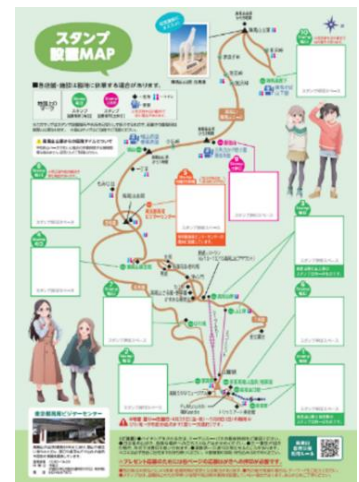

(4) スタンプ設置場所（全10カ所）

①高尾山口駅または高尾駅南口（同じデザイン）

②ケーブルカー清滝駅

③ケーブルカー高尾山駅またはリフト山上駅（同じデザイン）

④高尾山薬王院

⑤京王高尾山温泉 / 極楽湯

⑥びわ滝

⑦城山（城山茶屋・春美茶屋）

⑧陣馬高原下（陣馬そば山下屋）

⑨高尾山山頂（東京都高尾ビジターセンター）

⑩景信山（三角点かげ信小屋・景信茶屋）

※⑨【月曜日はスタンプ設置なし】設置日以外は代替となるキーワードポスターを設置します

※⑩【土休日のみスタンプ設置】設置日以外は代替となるキーワードポスターを設置します

※売店等は天候などにより営業時間の変更・休業となる場合があります。

(5) 賞品

5スタンプコース 賞品		人数
A	高尾登山電鉄ケーブルカー・リフト往復乗車券 +高尾山さる園・野草園入園券	20組 40名様
B	高尾山ビアマウント招待券	5組 10名様
C	京王高尾山温泉 / 極楽湯招待券	10組 20名様
D	ヤマノススメタイアップポーチ	50名様
E	ミレー2WAY バッグ	10名様
パーフェクトコース 賞品		人数
	高尾山薬王院精進料理の会ご招待	25組 50名様
コンプリート 賞品		人数
F	Mt. TAKAO 号 多摩産材輪切りコースター	先着 1,500名様
G	ヤマノススメオリジナルマスク	先着 100名様

※【F】引換場所：高尾 599 ミュージアム 8:00～17:00

※【G】引換場所：高尾山口観光案内所 8:00～17:00

(6) 応募方法

応募方法はスタンプシートにある応募ハガキに必要事項を記入し、高尾山口駅、高尾駅設置の投函箱へ投函または、京王エージェンシー宛に郵送して下さい。

2. 「高尾・陣馬ヘッドマーク車両」について

- (1) 運行期間 4月29日（金・祝）～6月30日（木）
- (2) 運行区間 京王線全線 ※運行の都合により取付け期間の変更や走らない日もあります。
- (3) 使用車両 8000系

以上

【参考】アニメ ヤマノススメについて

原作 しろが送るコミックアース・スターにて連載中の女の子だけのゆるふわアウトドアコミック。主人公 あおい（ビジュアル左）たちの友情や成長を描くだけでなく、山や登山の描写にもこだわった本格的な登山漫画でもあり、作中では高尾山、陣馬山をはじめとした山々が登場する。テレビアニメは現在3期まで、オリジナルビデオアニメーションも制作されている人気作品で、今回タイアップを実施する「ヤマノススメ Next Summit」はファン待望のテレビアニメ新作となる。