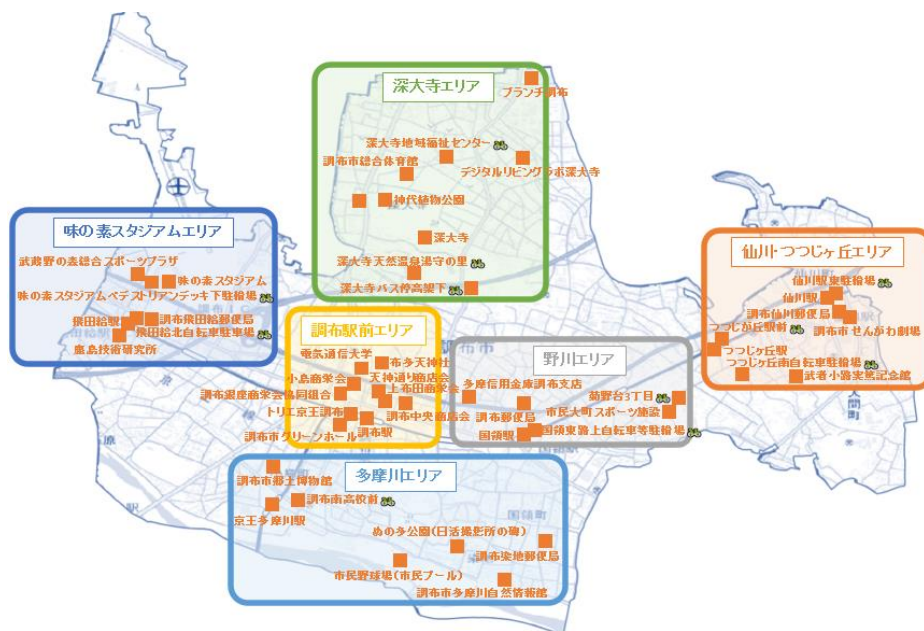

詳細は下記のとおりです。

《ポスターイメージ》

《デジタルスタンプラリーイメージ》

1. 「調布スマートシティデジタルスタンプラリー」について

(1) 実施期間

10月1日(土)～10月31日(月)

(2) 内 容

本企画は、“健康増進として出歩きのきっかけ作り”、“市内回遊性向上と魅力スポット発見”、“スマートシティの取組の市民周知”を目的に、調布市や地元の商店街、商工会など地域の関係者と一体となって実施するものです。調布市内の49カ所の施設に設置された二次元コードをよみとり、スタンプを5個集めると1回抽選に参加できます。抽選では、協力団体や調布スマートシティ協議会構成団体からの景品が当たります。

また、スタンプラリーの参加特典として1個スタンプを集めた方全員に、トリエ京王調布対象店舗で利用できる電子クーポンをプレゼントします。

(3) 参加方法

スマートフォンで「調布スマートシティデジタルスタンプラリー」のホームページにアクセスして、調布市内各地のスタンプスポットに設置された二次元コードを、スマートフォンのカメラで読み取るとスタンプを集められます。スタンプを集めた数に応じて、抽選で景品を獲得できるチャンスがあります。

ホームページは、右の二次元コードからアクセスしてください。

(10月1日(土)から受付開始)

(4) スタンプスポット

調布市内47カ所および期間限定スポット2カ所(詳細は別紙参照)

(5) 抽選・景品の引換について

場 所：平日／調布市役所行政経営部企画経営課 (調布市役所5階)

土日祝日／調布市文化会館「たづくり」1階エントランスホール内

アクセス：調布駅徒歩5分

抽選時間：午前9時00分～午後4時00分

※抽選の際には獲得スタンプ数を確認しますので、デジタルスタンプラリーで使用したスマートフォンをお持ちください。抽選結果はその場でお伝えいたします。

(6) 景 品

スタンプを5個集めると1回、以降スタンプ計15個・25個・35個でそれぞれ1回抽選に参加できます（最大4回）。

抽選では、神代植物公園・調布駅前商店街や調布スマートシティ協議会構成団体からの景品が当たります。