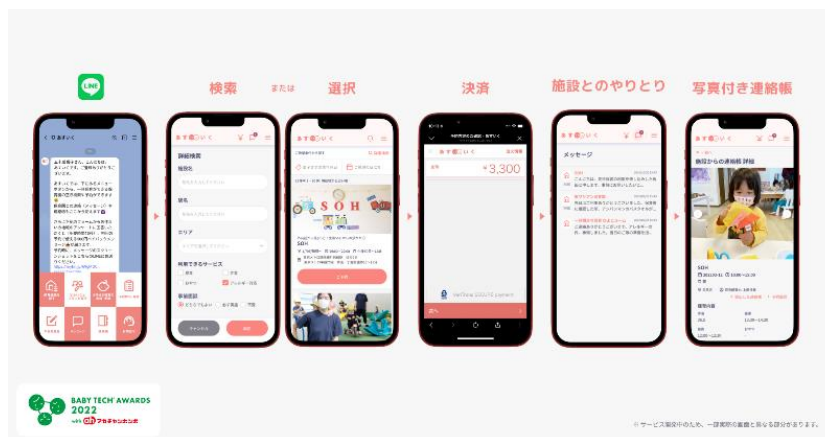

※当日のお預かり人数や天候により、中止・変更になる可能性があります

(2) けい太くんと一緒に電車や駅のマナーを学ぼう

駅や電車でのマナーってなんだろう？京王電鉄公式キャラクターけい太くんと一緒に学ぼう。たのしい京王電鉄クイズも♪

①開催日 6月8日(土)・9日(日)

②開催時間 各日12:00～13:00

※活動時間は上記の時間帯のうち30分程度を予定しています

※参加ご希望の方は、上記時間帯を含んだ時間でお申し込みください

※製作で衣類が汚れる可能性があります

3. お客さまの問い合わせ先

「あすいく」お問い合わせフォーム

https://docs.google.com/forms/d/e/1FAIpQLSe0M9nwI1MGE53PTfEpXve7Ak1d7KpsoyoL8rCo35wDf_oZZw/viewform

以上

【参考1】キラリナ京王吉祥寺について

- (1) 所在地： 東京都武蔵野市吉祥寺南町2丁目1番25号
- (2) 開業日： 2014年4月23日
- (3) 敷地面積： 約3,400㎡
- (4) 床延面積： 約32,000㎡（道路下施設含む）
- (5) 階数： 地下2階～地上9階
- (6) 駐車場： 約110台
- (7) URL： <http://www.kirarinakeiokichijoji.jp/>

【参考2】株式会社 grow & partners について

- (1) 会社名： 株式会社 grow & partners
- (2) 代表者： 幸脇 啓子
- (3) 所在地： 東京都港区虎ノ門2-2-1 住友不動産虎ノ門タワー2F G-STA SQUARE
- (4) URL： <https://ad.asuiku.net/>
- (5) 設立： 2017年12月18日
- (6) 事業内容： LINEから利用できる一時保育の検索・予約「あすいく」の開発・運営および体験型保育サービスの企画・運営

【参考3】「あすいく」について

「あすいく」は grow & partners が提供する、LINEで簡単に一時保育施設を検索・予約できるサービスです。ちょっとお子さまを誰かに見ていてほしいとき、LINEから24時間365日、いつでも保育施設を検索、予約することができます。現在東京都内を中心に、90の保育施設がオンライン予約可能です。一般社団法人日本ショッピングセンター協会主催の「チャレンジピッチ2023 ～NEXT SC～」の最優秀賞および、第16回キッズデザイン賞、Baby Tech Awards 特別賞を受賞しました。