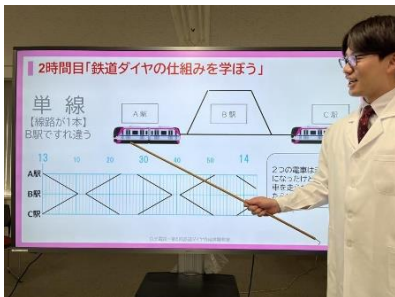

2024年11月28日

12月26日(木)に京王あそびの森HUGHUGと京王れーるランドで開催！

〈お子さま向け企画〉鉄道のダイヤを学べる

第9回「鉄道ダイヤ作成体験教室」を開催します！

「回送列車」に乗車体験ができます！

京王電鉄株式会社（本社：東京都多摩市、取締役社長：都村 智史）は、12月26日（木）に多摩動物公園エリア（京王あそびの森HUGHUG〈ハグハグ〉・京王れーるランド）にて、小学4年生～6年生を対象とした、鉄道のダイヤを学ぶことができる第9回「鉄道ダイヤ*作成体験教室（以下「本企画」）」を開催します。

本企画は、お子さまに対して、鉄道に関する仕事に興味を持っていただくことを目的に開催するもので、当社鉄道部門の社員（運転士経験者やダイヤ作成の担当者等）が講師となり、普段はなかなか知ることができない鉄道ダイヤの仕組みや作り方を、学ぶことができるプログラムです。

また、京王れーるランドでは、普段は体験できない「屋外展示車両の運転台の乗車」などができる「京王れーるランドツアー」を開催するほか、京王線高幡不動駅から「回送列車」に乗車し、実際の放送装置を使用した「放送体験」などを実施します。

≪鉄道ダイヤ作成体験教室≫

≪京王れーるランド≫

≪5000系回送列車（イメージ）≫

本件のポイント

- ① 鉄道ダイヤに関するクイズや講義でダイヤの仕組みを学んだ後に、京王線のダイヤの引き方を実践。
- ② 普段は体験できない「屋外展示車両の運転台の乗車」などができる「京王れーるランドツアー」を開催するほか、「回送列車」に乗車し、放送などを体験できる。
- ③ 初めて鉄道に触れるお子さまから、より深く鉄道について学びたいお子さままで、幅広く楽しむことができる。