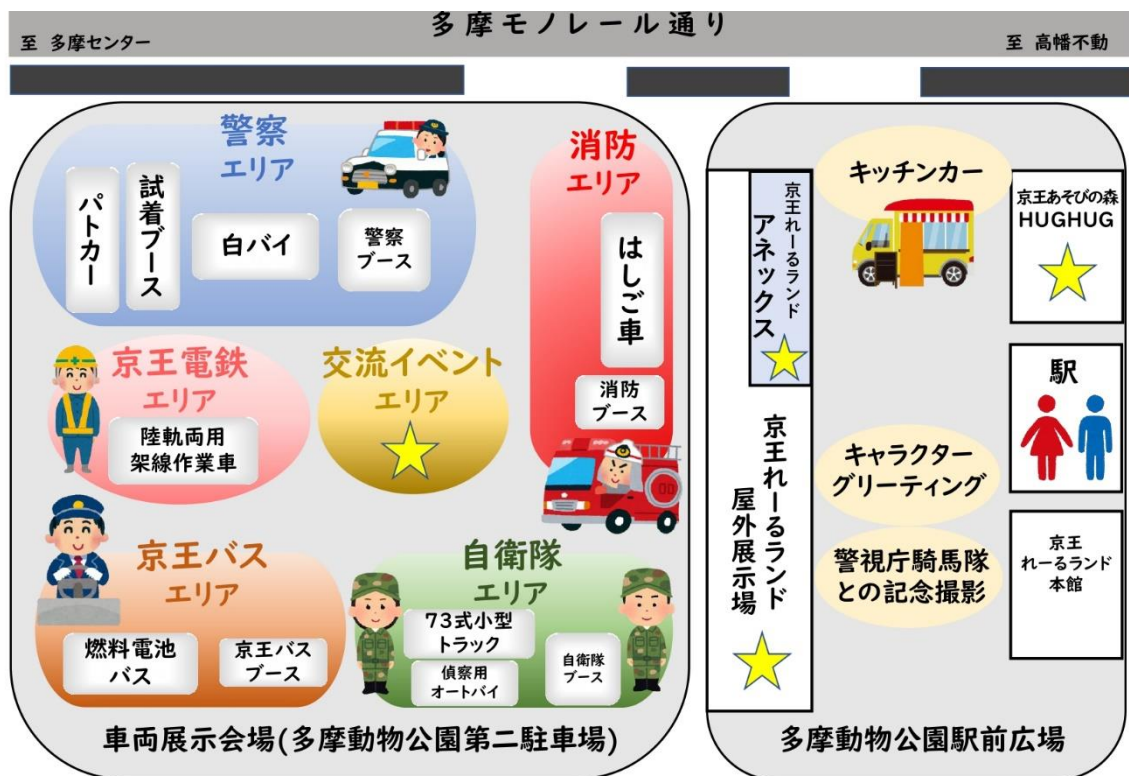

《お子さま用制服試着体験》

本件のポイント

- ① パトカーや消防車など、働く乗り物を多数展示（総数10台）。今回、初めて陸軌両用架線作業車を展示。一部の車両は実際に乗車できるほか、お子さま用制服を着用して、働く乗り物と記念撮影ができる。
- ② 交流イベントでは、参加各所の職員との記念撮影が可能。
- ③ 駅前広場では、参加各所のキャラクター全6体が一堂に会するキャラクターグリーティングと、警視庁騎馬隊との記念撮影会を開催。

車両展示・各種体験エリア・交流イベント

・多摩動物公園駅前広場：

キャラクターグリーティング・警視庁騎馬隊との記念撮影会

※提携駐車場・駐輪場はございません。お近くの駐車場・駐輪場もしくは公共交通機関をご利用ください

3. 入場および整理券配布について

・多摩動物公園第二駐車場への入場には、1人につき1枚の整理券が必要です。

（例：「おとな1人・未就学児2人」の場合、整理券は3枚必要です）

・整理券は当日9時から多摩動物公園駅前広場にて配布します。

（2,000枚限定、無くなり次第配布終了）

・代表者がお連れ様の分の整理券を受け取る際は、1人につき4枚まで。

・入場時間は、10時00分から1時間刻みで全5回となり、早い時間帯からご案内します。

（各回400人 50分、入れ替え時間10分です）

・入場時間の指定はできません。

・整理券の裏面がスタンプラリーで使用する「スタンプ台紙」になっています。

※詳細はれーるランドHPをご覧ください

※地図内の★にはスタンプ台を設置しています

4. 内容

(1) 多摩動物公園第二駐車場

① 車両展示

ブース	企画内容	車両展示の写真 (イメージ)
警視庁	<ul style="list-style-type: none">・ 展示車両 「フェアレディZパトカー」 「ゴールドウィング (白バイ)」 「白バイ×3」・ お子さま用制服試着体験	
東京消防庁	<ul style="list-style-type: none">・ 展示車両 「はしご車」・ お子さま用防火服試着体験	
防衛省自衛隊	<ul style="list-style-type: none">・ 展示車両 「73式小型トラック」 「偵察用オートバイ」・ お子さま用制服試着体験	
京王バス株式会社	<ul style="list-style-type: none">・ 展示車両 「燃料電池バス」 燃料電池バス： 走行時に二酸化炭素や環境負荷物質を排出せず、走行音も静かで都市環境にやさしいバス	
京王電鉄株式会社	<ul style="list-style-type: none">・ 展示車両 「陸軌両用架線作業車」 陸軌両用架線作業車： 軌道と道路の両方を走ることが出来る保守用車	