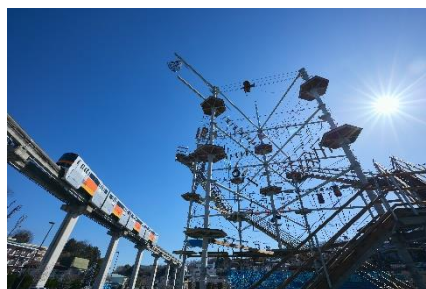

《HUGTRATOPS》