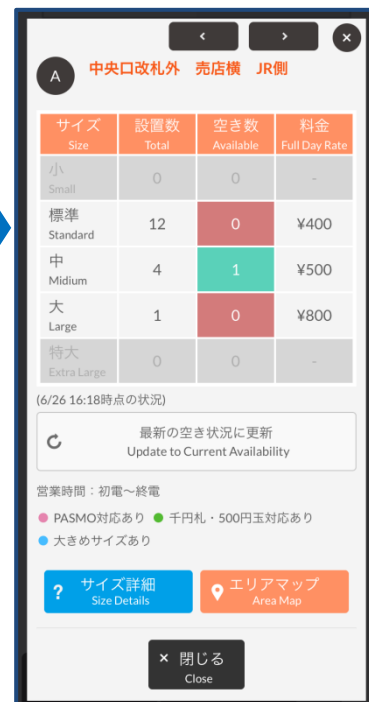

### サービス概要

- (1) 提供内容 ICカード対応型コインロッカーの駅別サイズ別の空き情報
- (2) 検索方法 京王地下駐車場(株)のホームページ(PC/スマホ対応)  
<https://www.keiochika.co.jp/locker/> のほか、  
公式スマートフォンアプリ「京王アプリ」のリンクから  
もご確認いただけます。
- (3) 提供時間 初電～終電
- (4) 確認方法 コインロッカーサイト内の「空き情報検索」をタップすると、リアルタイムの空き情報が表示されます。
- (5) 利用料金 無料(通信料はご負担下さい)
- (6) 提供開始日 2017年7月3日(月)から
- (7) 情報提供駅 新宿、初台\*、笹塚\*、明大前\*、桜上水、八幡山、千歳烏山\*、  
仙川、調布\*、飛田給\*、府中\*、聖蹟桜ヶ丘\*、京王八王子\*、  
高尾\*、京王多摩センター\*、橋本\*、渋谷、吉祥寺

以上18駅

※印は表示される空き情報以外にも鍵式ロッカーが併設  
されている駅です

(8) 画面イメージ (渋谷駅で検索する場合)

①京王アプリ  
初期画面

「ロッカー空き状況」  
ボタンをタップします。

②ロッカーホームページ  
トップ画面

ロッカーホームページにある路線図マップから  
駅をタップするか、スクロールして一覧から駅を  
選択します。

駅一覧表示

③構内図 (主要駅のみ)

構内図から利用したい  
エリアの記号を確認します。

④空き状況画面 (概況)

画面をスクロールすると  
「現在の空き状況」の  
概況がわかります。

⑤空き状況画面  
(サイズ別)

概況画面「空きあり」ボタンを  
タップすると詳細の空き情報を  
確認できます。

## 【参考】