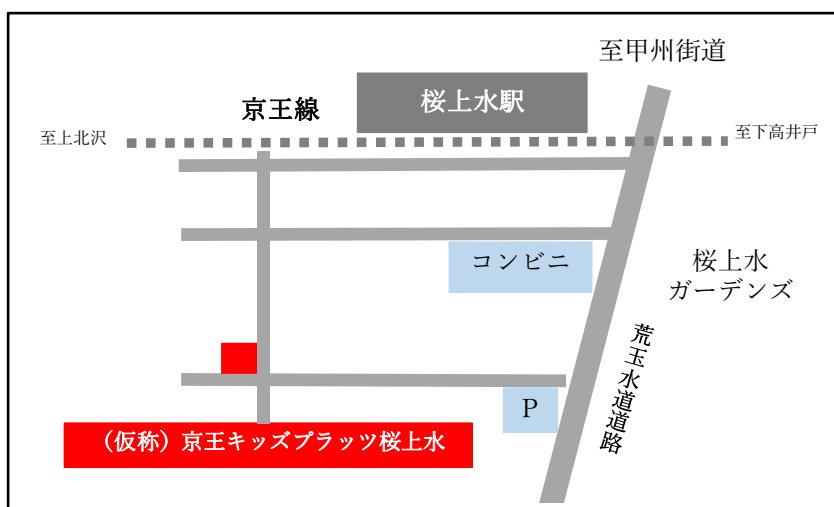

2021年6月23日

2022年4月1日開設

認可保育所（申請中）

「京王キッズプラッツ桜上水」を開設します！

桜上水駅から徒歩4分

株式会社京王子育てサポート（本社：東京都多摩市、社長：岩村 和昭）は、2022年4月1日（金・予定）に、京王グループの保育所11カ所目となる認可保育所（申請中）「京王キッズプラッツ桜上水」（以下、当施設）を、京王線桜上水駅から徒歩4分の場所に開設します。

同社では他にも京王沿線を中心にこれまで10か所の認可保育所や東京都認証保育所、企業主導型保育所の運営をしており、ご好評をいただいています。当施設においても、既存施設と同様に基準を上回る保育士を配置し、サービス水準を維持するとともに、敷地内に園庭や食育を推進する畑を設置するなど、安心・安全な環境と質の高いサービスを提供します。

詳細は下記のとおりです。

《京王キッズプラッツ桜上水外観（イメージ）》

## 1. 「京王キッズプラッツ桜上水」について

- (1) 開設日 2022年4月1日(金)(予定)  
(2) 場所 東京都世田谷区桜上水5丁目9番(以下未定)  
(桜上水駅から徒歩4分)

- (3) 定員 45名(1歳児：9名、2歳児：9名、  
3歳児：9名、4歳児：9名、5歳児：9名)  
※0歳児の定員設定はありません。
- (4) 対象児童 満1歳～就学前まで
- (5) 開所時間 7:15～18:15
- (6) 延長保育時間 18:15～20:15
- (7) 閉所日 日曜、祝日、年末年始(12月29日～1月3日)
- (8) 運営事業者 株式会社京王子育てサポート
- (9) 構造・規模 鉄骨造(S造)地上3階建て(延床面積約335㎡)
- (10) 施設・設備  
1階：1歳児室、2歳児室、調理室、トイレ、洗濯室、事務室等  
2階：3歳児室、4、5歳児室、トイレ、洗濯室等  
3階：屋上園庭、倉庫等
- (11) ホームページ [www.keiokosodate.net/](http://www.keiokosodate.net/)
- (12) 園児募集 2021年9月頃から募集開始を予定しています。  
(世田谷区が公表するスケジュールに基づきます。)  
※上記は、今後変更になる場合があります。

## 2. 施設の特徴

- 京王線桜上水駅から徒歩4分の利便性が高い立地にありながら、敷地内(屋上および地上部)に園庭を設け、子どもたちがのびのびと遊べる環境を作ります。
- 地上部の園庭には砂場や畑を設け、体を動かす遊び以外にも土や植物に触れる事で、京王の保育の特長の1つでもある「自然とのふれあい」を推進します。
- 保育室間や事務所との間仕切りを少なくし、開放的かつ園内での交流が生まれやすい設計としています。