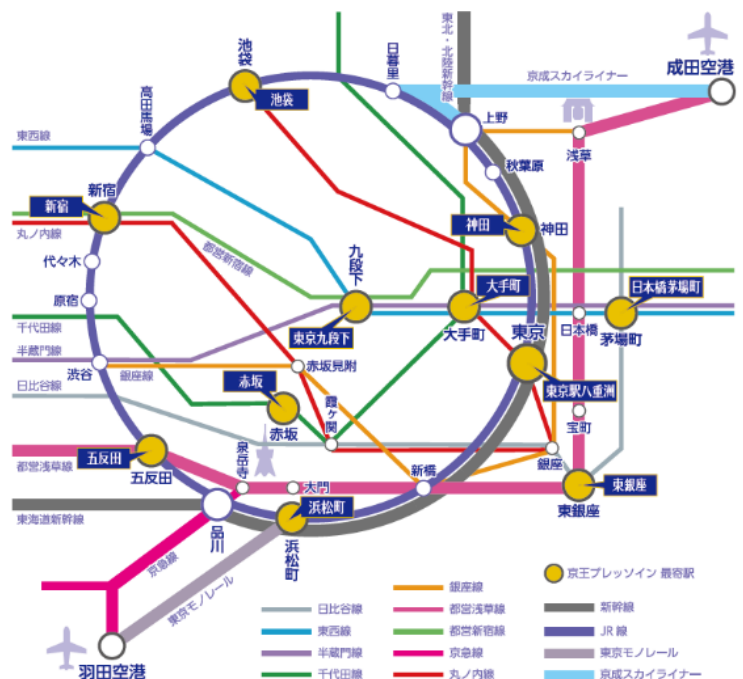

東京都内にある京王プレッソイン11店舗のどこでも利用が可能で、ご利用1回あたりの料金は3,666円（税込み）～と大変お得な料金設定となっております。ご宿泊はもちろん、デユースでもご利用可能です。

法人のお客様の場合は、チケットを切り離して複数名でご利用いただくといった使い方にも対応可能です。

テレワーク利用や長期滞在などホテルのご利用方法が多様化する中、今後もお客様ニーズに適った商品、サービスの提供を図っていきます。

詳細は下記のとおりです。

<チケットイメージ（表紙）>

<チケットイメージ（券面）>

<利用可能な店舗>

「京王プレッソインチケット30」の概要

- 1. チケットの形式** 30枚綴りの回数券形式
- 2. 宿泊対象ホテル** 京王プレッソインチェーン 全11店舗
京王プレッソイン東銀座・京王プレッソイン神田・京王プレッソイン新宿・
京王プレッソイン大手町・京王プレッソイン日本橋茅場町・京王プレッソイン五反田・
京王プレッソイン池袋・京王プレッソイン東京九段下・京王プレッソイン赤坂・
京王プレッソイン東京駅八重洲・京王プレッソイン浜松町
- 部屋タイプ** シングルルーム（日本橋茅場町店のスーパーリアシングルは対象外）
- 3. 販売開始日** 2021年8月23日（月）
利用最終日 チケットをご利用可能な最終日は2022年1月31日（月）です。
- 4. 料金プラン**
 - ① 2 months（初回利用日から2か月間有効） 11万円（税込み）【1枚当たり 3,666円】
 - ② 3 months（初回利用日から3か月間有効） 12万円（税込み）【1枚当たり 4,000円】
 - ③ 4 months（初回利用日から4か月間有効） 13万円（税込み）【1枚当たり 4,333円】
- 5. 購入方法**
 - ①京王プレッソインHP内の特設ページ（8/16開設）からお申込みください。
<https://www.presso-inn.com>
 - ②お支払い方法は、事前のお振込、もしくは初回ご利用時の店舗で現金またはクレジットカードでお支払いになります。
 - ③お受け取りは、初回ご利用日に利用店舗フロントでチケットをお渡しします。
※法人のお客様でフロント以外の受け渡しをご希望の場合はご相談ください。
- 6. 利用方法**
 - ①宿泊予約は電話受付のみ（ご予約時にチケット番号をお伺います。）
 - ②チェックイン時に顔写真入り身分証明書のご提示をお願いします。
※法人のお客様の場合は、会社名が分かる社員証または名刺を確認させていただきます。
- 7. その他** 返金対応あり ※有効期限内のお申し出に限ります。
（事務手数料約30%を差し引いた額をご返金。1枚単位で精算可。）