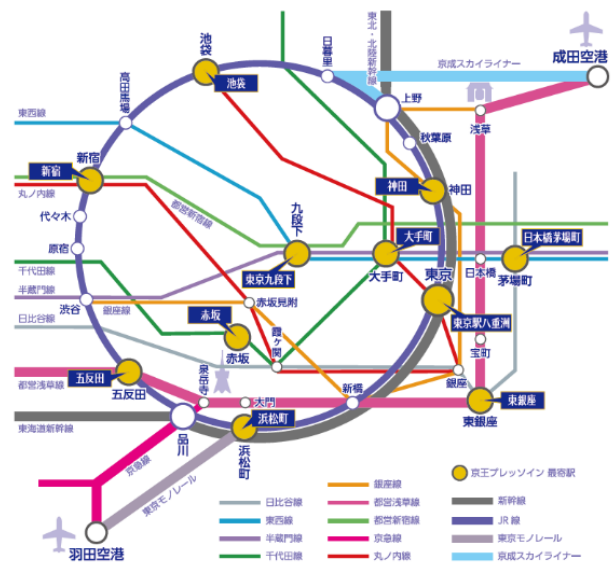

【京王プレッソイン会社概要】

会社名 株式会社京王プレッソイン

代表者 浜田 丈夫

本店所在地 東京都新宿区新宿3-1-24 京王新宿三丁目ビル

事業内容 ホテル業

店舗数 11店舗 2,792室

お問合せ先：株式会社京王プレッソイン チェーン本部

TEL 03-5369-3401 (営業時間 平日9:00~18:00)