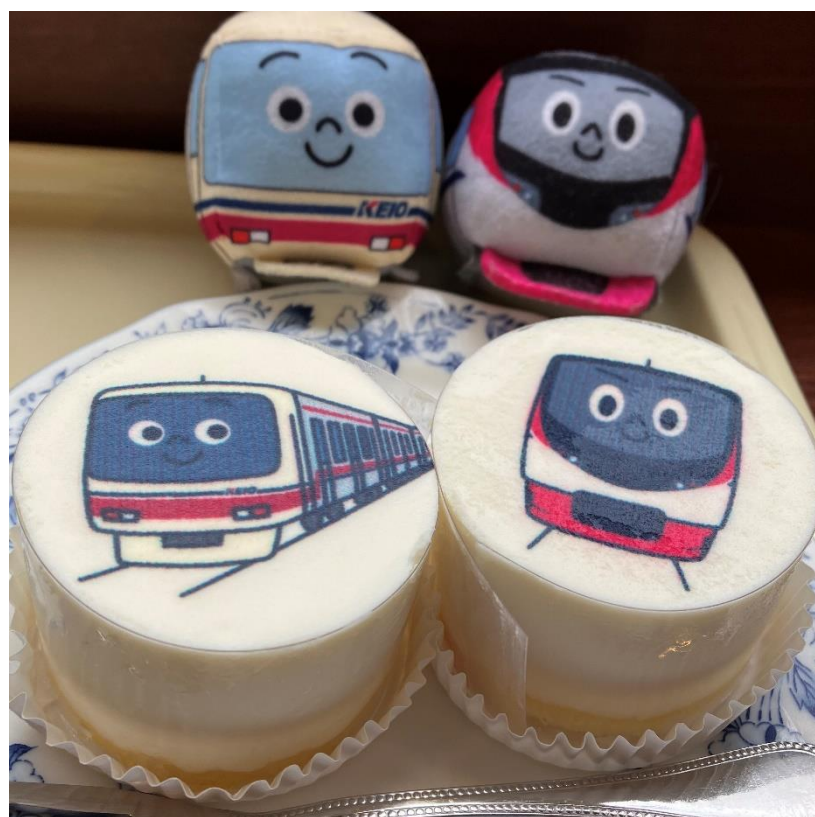

KEIO

DOUTOR

限定
販売

京王電鉄キャラクター プリントレアチーズケーキ

¥680 (税込)

5/4 (月) ▶ 5/6 (水)

10:00～販売開始予定

※数量限定販売、無くなり次第終了