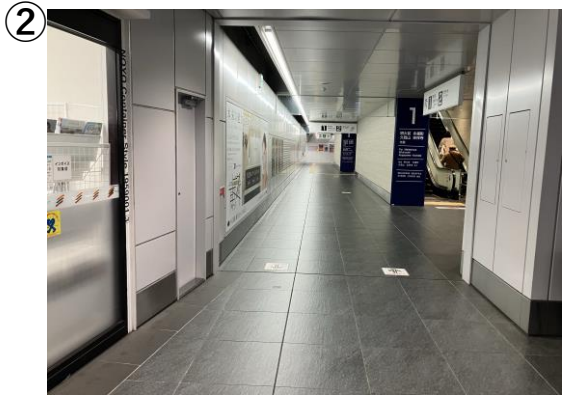

3. 渋谷（アベニュー口改札方面改札内コンコース）

井の頭線降車後、ホームを吉祥寺方面に進みます

上り階段が見えたら振り返ります

階段を上ります

コンコース奥が目的地です

到着です

4.下北沢（中央口改札内）

中央口改札を入場し
左手に進みます

トイレ方面に直進し
左手を向きます

到着です
(壁面ポスター)

5.永福町（改札内コンコース）

改札内に入場します

真っ直ぐ進みます

到着です