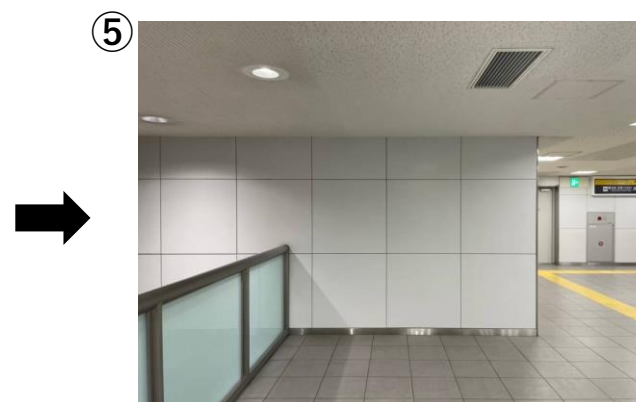

3. 渋谷（アベニュー口改札方面改札内コンコース）

井の頭線降車後、ホームを吉祥寺方面に進みます

上り階段が見えたら振り返ります

階段を上ります

コンコース奥が目的地です

到着です

4.下北沢（中央口改札内）

中央口改札を入場し
左手に進みます