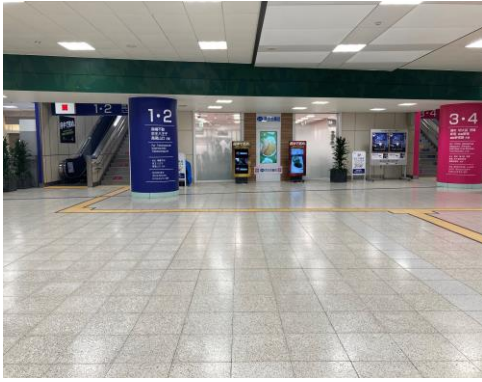

京王電鉄

×

A3!

デジタルスタンプラリー ラリースポットのご案内

1.桜上水（改札内コンコース）

2.府中（改札外コンコース）

①

ホーム階からコンコース階に
降ります

②

北側改札口を出場します

③

右に曲がり
突き当たりまで進みます

④

右に曲がります

⑤

到着です

トイレ方面に直進し
左手を向きます

到着です
(壁面ポスター)

5.永福町（改札内コンコース）

改札内に入場します

真っ直ぐ進みます

到着です