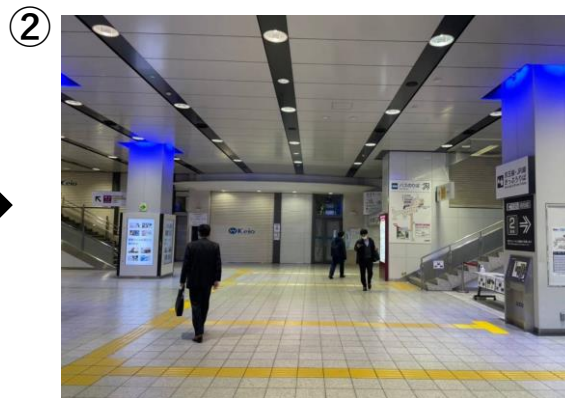

『ヒプノシスマイク-Division Rap Battle-』 Rhyme Anima +
×
京王電鉄

デジタル de スタンプラリー パネル設置場所のご案内

1.新宿（京王モールアネックス内）

京王線百貨店口改札を
出場します

真っ直ぐ進みます

突き当りを右折します

最初の十字路を左折し
京王モールに入ります

京王モールを直進します

改札口（新線口）が
見えてきます

※次のページへつづきます

1.新宿（京王モールアネックス内）

右斜め前方に
直進します

京王モールアネックスに
入ります

左手に
柱と広場が見えてきます

到着です

2.明大前（フレンテ明大前2階）

中央口改札を出場します

右手へ進みます

正面に見える商業施設
「フレンテ明大前」に入ります

直進すると
左手にエスカレーターが見えます

エスカレーターで
2階に上がります

右に曲がります

2.明大前（フレンテ明大前2階）

直進します

突き当りまで進みます

到着です

3.調布（トリエ京王調布 A館5階）

ホーム階から
コンコース階に上がります

中央口改札を出場します

右手へ進みます

直進し右手にエレベーターが
見えたら右側を振り返ります

エレベーターで
5階まで上がります
※エスカレーター・階段でも
行くことができます