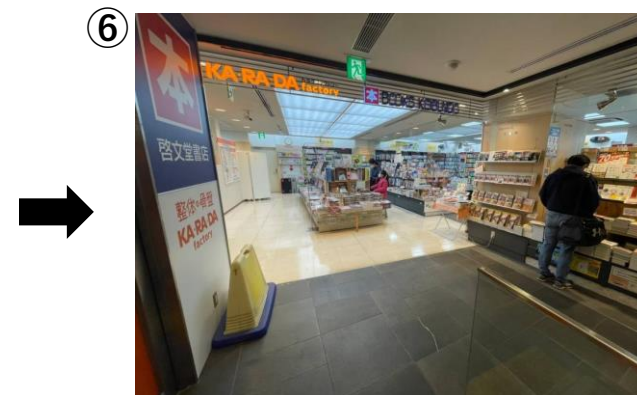

改札口（新線口）が
見えてきます

※次のページへつづきます

1.新宿（京王モールアネックス内）

右斜め前方に
直進します

京王モールアネックスに
入ります

左手に
柱と広場が見えてきます

到着です

2.明大前（フレンテ明大前2階）

中央口改札を出場します

右手へ進みます

正面に見える商業施設
「フレンテ明大前」に入ります

直進すると
左手にエスカレーターが見えます

エスカレーターで
2階に上がります

右に曲がります

2.明大前（フレンテ明大前2階）

直進します