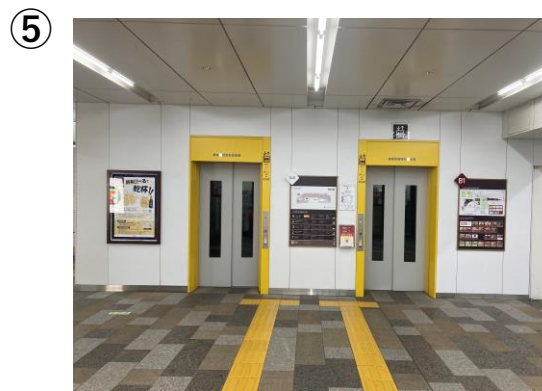

中央口改札を出場します

右手へ進みます

正面に見える商業施設
「フレンテ明大前」に入ります

直進すると
左手にエスカレーターが見えます

エスカレーターで
2階に上がります

右に曲がります

2.明大前（フレンテ明大前2階）

直進します

突き当りまで進みます

到着です

3.調布（トリエ京王調布 A館5階）

ホーム階から
コンコース階に上がります

中央口改札を出場します

右手へ進みます

直進し右手にエレベーターが
見えたら右側を振り返ります

エレベーターで
5階まで上がります
※エスカレーター・階段でも
行くことができます

※次のページへつづきます

3.調布（トリエ京王調布 A館5階）

⑥

5階エレベーターホールから
左手へ進みます

⑦

到着です

4.府中（改札外コンコース）

①