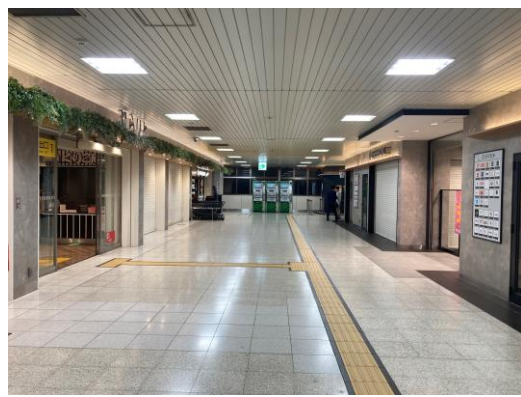

ホーム階からコンコース階に降ります

②

北側改札口を出場します

③

右に曲がり
突き当たりまで進みます

⑤

右に曲がります

⑥