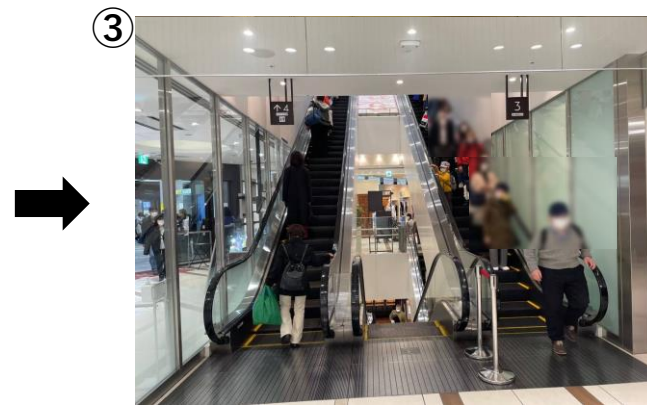

右手に見える商業施設
「キラリナ京王吉祥寺」に入ります

エスカレーターで4階に
上がります
※改札階は3階です