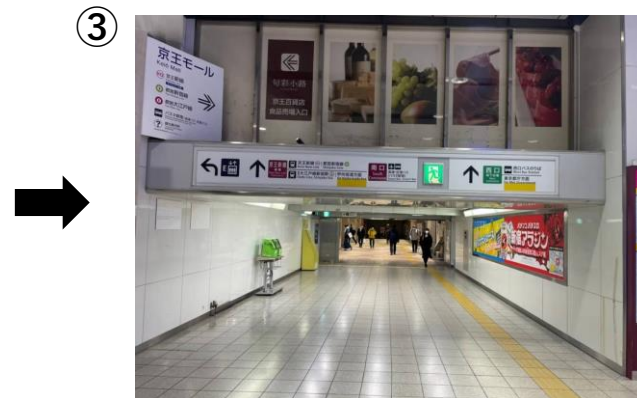

『ヒプノシスマイク-Division Rap Battle-』 Rhyme Anima +
×
京王電鉄

デジタル de スタンプラリー パネル設置場所のご案内

1.新宿（京王モールアネックス内）

京王線百貨店口改札を
出場します

真っ直ぐ進みます

突き当りを右折します

最初の十字路を左折し
京王モールに入ります

京王モールを直進します

改札口（新線口）が
見えてきます

※次のページへつづきます

1.新宿（京王モールアネックス内）

右斜め前方に
直進します

京王モールアネックスに
入ります

左手に
柱と広場が見えてきます

到着です

2.明大前（フレンテ明大前2階）

中央口改札を出場します

右手へ進みます

正面に見える商業施設
「フレンテ明大前」に入ります

直進すると
左手にエスカレーターが見えます

エスカレーターで
2階に上がります

右に曲がります

2.明大前（フレンテ明大前2階）

直進します