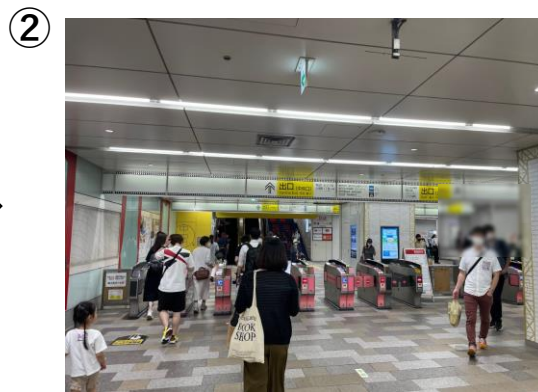

中央口改札を出場します

右手へ進みます

正面に見える商業施設
「フレンテ明大前」に入ります

直進すると
左手にエスカレーターが見えます

エスカレーターで
2階に上がります

右に曲がります

2.明大前（フレンテ明大前2階）

直進します

突き当りまで進みます

到着です

3.調布（トリエ京王調布 A館5階）

ホーム階から
コンコース階に上がります

中央口改札を出場します

右手へ進みます

直進し右手にエレベーターが
見えたら右側を振り返ります

エレベーターで
5階まで上がります
※エスカレーター・階段でも
行くことができます

※次のページへつづきます

3.調布（トリエ京王調布 A館5階）

⑥

5階エレベーターホールから
左手へ進みます

⑦

到着です

4.府中（改札外コンコース）

①