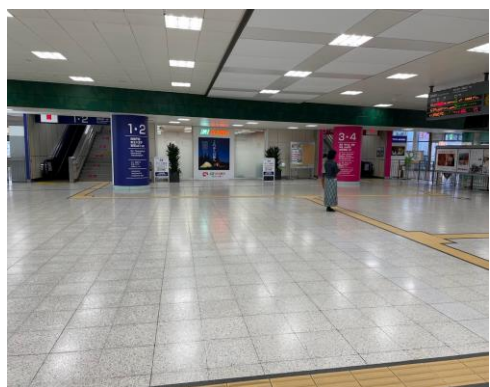

中央口改札を出場します

右手へ進みます

正面に見える商業施設
「フレンテ明大前」に入ります

直進すると
左手にエスカレーターが見えます

エスカレーターで
2階に上がります

右に曲がります

2.明大前（フレンテ明大前2階）

直進します

※次のページへつづきます

3.調布（トリエ京王調布 A館5階）

⑥

5階エレベーターホールから
左手へ進みます

⑦

到着です

4.府中（改札外コンコース）

①