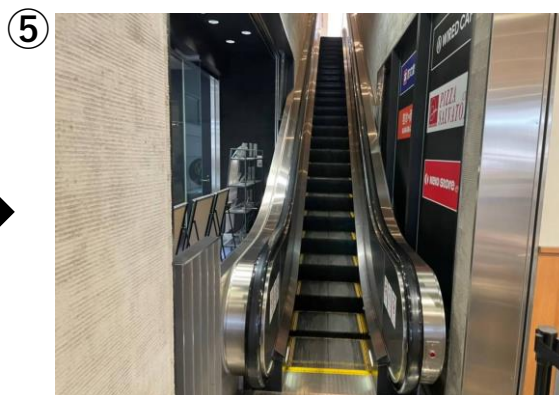

改札口（新線口）が
見えてきます

※次のページへつづきます

1.新宿（京王モールアネックス内）

右斜め前方に
直進します

京王モールアネックスに
入ります

左手に
柱と広場が見えてきます

到着です

2.明大前（フレンテ明大前2階）

中央口改札を出場します

右手へ進みます

正面に見える商業施設
「フレンテ明大前」に入ります

直進すると
左手にエスカレーターが見えます

エスカレーターで
2階に上がります

右に曲がります

2.明大前（フレンテ明大前2階）

直進します

突き当りまで進みます

到着です

3.調布（トリエ京王調布 A館5階）

ホーム階から
コンコース階に上がります

中央口改札を出場します

右手へ進みます

直進し右手にエレベーターが
見えたら右側を振り返ります

エレベーターで
5階まで上がります
※エスカレーター・階段でも
行くことができます