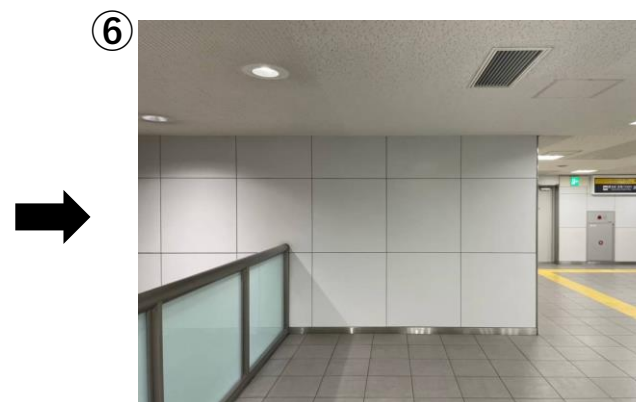

到着です

5. 渋谷（アベニュー口改札方面改札内コンコース）

井の頭線降車後、ホームを吉祥寺方面に進みます

上り階段が見えたら振り返ります

階段を上ります

コンコース奥が目的地です

到着です

6. 吉祥寺（キラリナ京王吉祥寺4階 キラリナ広場）