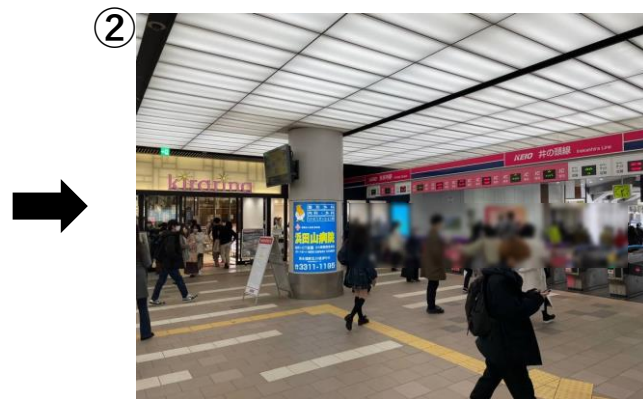

右手に見える商業施設
「キラリナ京王吉祥寺」に入ります