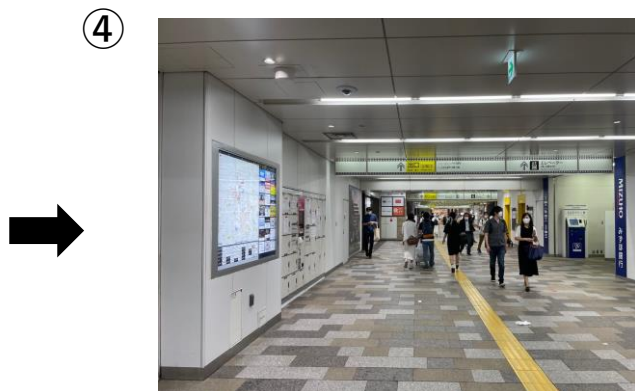

中央口改札を出場します

右手へ進みます

正面に見える商業施設
「フレンテ明大前」に入ります

直進すると
左手にエスカレーターが見えます

エスカレーターで
2階に上がります

右に曲がります

2.明大前（フレンテ明大前2階）

直進します

突き当りまで進みます

到着です

3.調布（トリエ京王調布 A館5階）

ホーム階から
コンコース階に上がります

中央口改札を出場します

右手へ進みます

直進し右手にエレベーターが
見えたら右側を振り返ります

エレベーターで
5階まで上がります
※エスカレーター・階段でも
行くことができます

※次のページへつづきます

3.調布（トリエ京王調布 A館5階）

⑥

5階エレベーターホールから
左手へ進みます

⑦

到着です

4.府中（改札外コンコース）

①