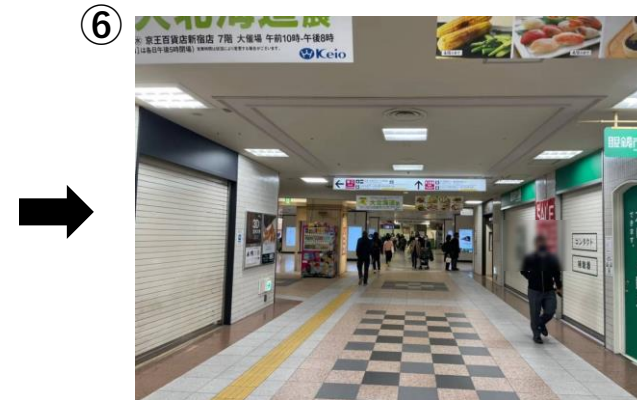

『ヒプノシスマイク-Division Rap Battle-』 Rhyme Anima +
×
京王電鉄

デジタル de スタンプラリー パネル設置場所のご案内

1.新宿（京王モールアネックス内）

京王線百貨店口改札を
出場します

真っ直ぐ進みます

突き当りを右折します

最初の十字路を左折し
京王モールに入ります

京王モールを直進します

改札口（新線口）が
見えてきます

※次のページへつづきます

1.新宿（京王モールアネックス内）

右斜め前方に
直進します

京王モールアネックスに
入ります

左手に
柱と広場が見えてきます

到着です

2.明大前（フレンテ明大前2階）

中央口改札を出場します

右手へ進みます

正面に見える商業施設
「フレンテ明大前」に入ります

直進すると
左手にエスカレーターが見えます

エスカレーターで
2階に上がります

右に曲がります

2.明大前（フレンテ明大前2階）

直進します