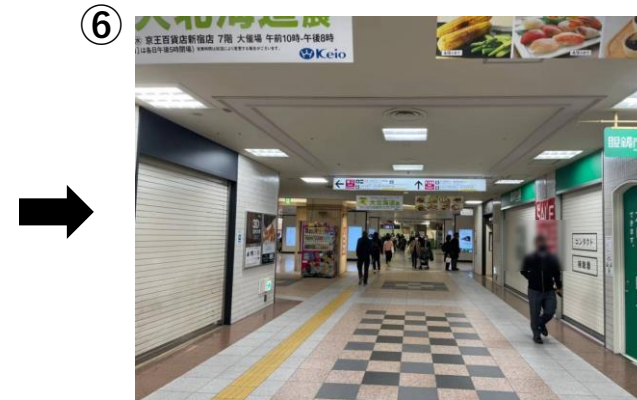

京王電鉄

×

ペルソナ3 リロード

デジタル de スタンプラリー パネル設置場所のご案内

1.新宿（京王モールアネックス内）

京王線百貨店口改札を
出場します

真っ直ぐ進みます

突き当りを右折します

最初の十字路を左折し
京王モールに入ります

京王モールを直進します

改札口（新線口）が
見えてきます

1.新宿（京王モールアネックス内）

右斜め前方に直進します

京王モールアネックスに入ります

左手に柱と広場が見えてきます

到着です

2.明大前（フレンテ明大前2階）

中央口改札を出場します

右手へ進みます

正面に見える商業施設
「フレンテ明大前」に入ります

直進すると
左手にエスカレーターが見えます

エスカレーターで
2階に上がります

右に曲がります

※次のページへつづきます

2.明大前（フレンテ明大前2階）

直進します

突き当りまで進みます

到着です

3.府中（改札外コンコース）

①

ホーム階からコンコース階に
降ります

②