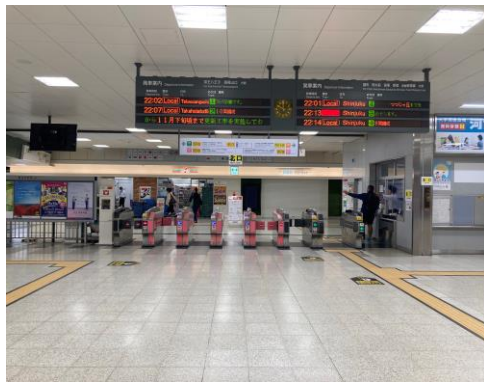

2.明大前（フレンテ明大前2階）

中央口改札を出場します

右手へ進みます

正面に見える商業施設
「フレンテ明大前」に入ります

直進すると
左手にエスカレーターが見えます

エスカレーターで
2階に上がります

右に曲がります

※次のページへつづきます

2.明大前（フレンテ明大前2階）

直進します

突き当りまで進みます

到着です

3.府中（改札外コンコース）

①

ホーム階からコンコース階に
降ります

②