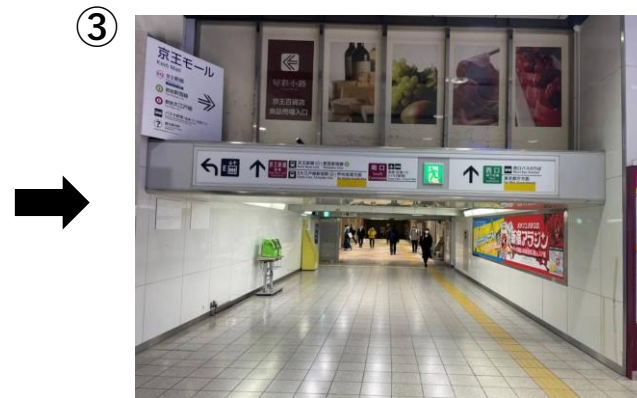

京王電鉄

×

ペルソナ3 リロード

デジタル de スタンプラリー パネル設置場所のご案内

1.新宿（京王モールアネックス内）

京王線百貨店口改札を
出場します

真っ直ぐ進みます

突き当りを右折します

最初の十字路を左折し
京王モールに入ります

京王モールを直進します

改札口（新線口）が
見えてきます

1.新宿（京王モールアネックス内）

右斜め前方に直進します

京王モールアネックスに入ります

左手に柱と広場が見えてきます

到着です

2.明大前（フレンテ明大前2階）

中央口改札を出場します

右手へ進みます

正面に見える商業施設
「フレンテ明大前」に入ります

直進すると
左手にエスカレーターが見えます

エスカレーターで
2階に上がります

右に曲がります

※次のページへつづきます

2.明大前（フレンテ明大前2階）

直進します

突き当りまで進みます

到着です

3.府中（改札外コンコース）

①

ホーム階からコンコース階に
降ります

②