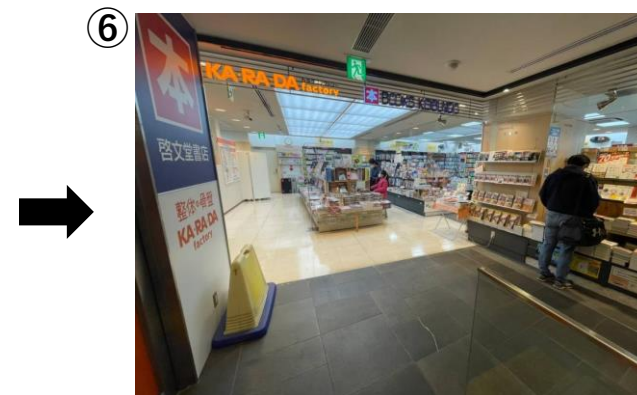

2.明大前（フレンテ明大前2階）

中央口改札を出場します

右手へ進みます

正面に見える商業施設
「フレンテ明大前」に入ります

直進すると
左手にエスカレーターが見えます

エスカレーターで
2階に上がります

右に曲がります

※次のページへつづきます

2.明大前（フレンテ明大前2階）

直進します

突き当りまで進みます

到着です

3.府中（改札外コンコース）

①

ホーム階からコンコース階に
降ります

②