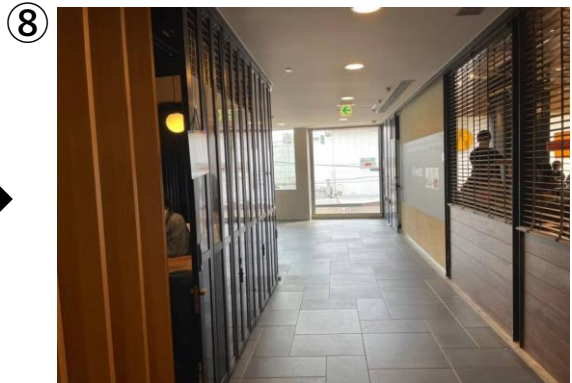

2.明大前（フレンテ明大前2階）

中央口改札を出場します

右手へ進みます

正面に見える商業施設
「フレンテ明大前」に入ります

直進すると
左手にエスカレーターが見えます

エスカレーターで
2階に上がります

右に曲がります

※次のページへつづきます

2.明大前（フレンテ明大前2階）

直進します

突き当りまで進みます

到着です

3.府中（改札外コンコース）

①

ホーム階からコンコース階に
降ります

②