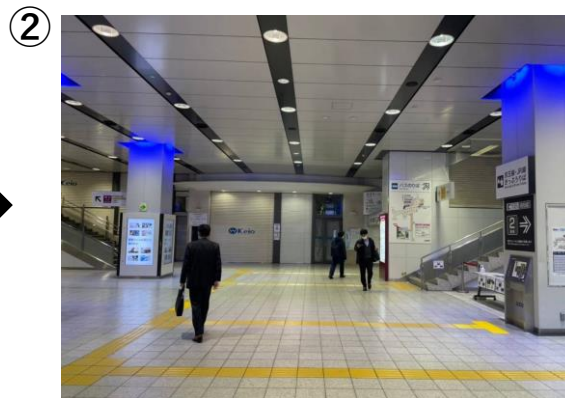

京王電鉄

×

ペルソナ3 リロード

デジタル de スタンプラリー パネル設置場所のご案内

1.新宿（京王モールアネックス内）

京王線百貨店口改札を
出場します

真っ直ぐ進みます

突き当りを右折します

最初の十字路を左折し
京王モールに入ります

京王モールを直進します

改札口（新線口）が
見えてきます

1.新宿（京王モールアネックス内）

右斜め前方に直進します

京王モールアネックスに入ります

左手に柱と広場が見えてきます

到着です

2.明大前（フレンテ明大前2階）

中央口改札を出場します

右手へ進みます

正面に見える商業施設
「フレンテ明大前」に入ります

直進すると
左手にエスカレーターが見えます

エスカレーターで
2階に上がります

右に曲がります

※次のページへつづきます

2.明大前（フレンテ明大前2階）

直進します

突き当りまで進みます

到着です

3.府中（改札外コンコース）

①

ホーム階からコンコース階に
降ります

②