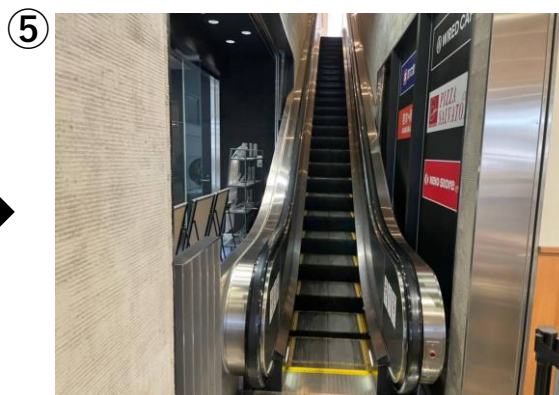

2.明大前（フレンテ明大前2階）

中央口改札を出場します

右手へ進みます

正面に見える商業施設
「フレンテ明大前」に入ります

直進すると
左手にエスカレーターが見えます

エスカレーターで
2階に上がります

右に曲がります

※次のページへつづきます

2.明大前（フレンテ明大前2階）

直進します

突き当りまで進みます

到着です

3.府中（改札外コンコース）

①

ホーム階からコンコース階に
降ります

②