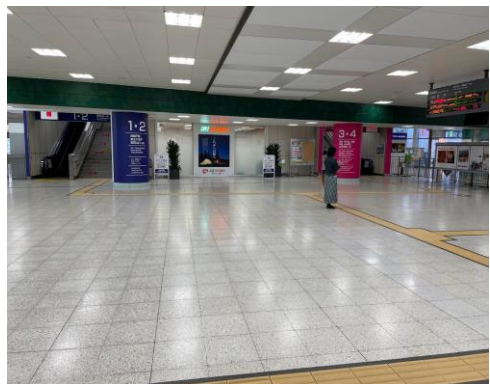

2.明大前（フレンテ明大前2階）

中央口改札を出場します

右手へ進みます

正面に見える商業施設
「フレンテ明大前」に入ります

直進すると
左手にエスカレーターが見えます

エスカレーターで
2階に上がります

右に曲がります

※次のページへつづきます

2.明大前（フレンテ明大前2階）

直進します

突き当りまで進みます

到着です

3.府中（改札外コンコース）

①

ホーム階からコンコース階に
降ります

②