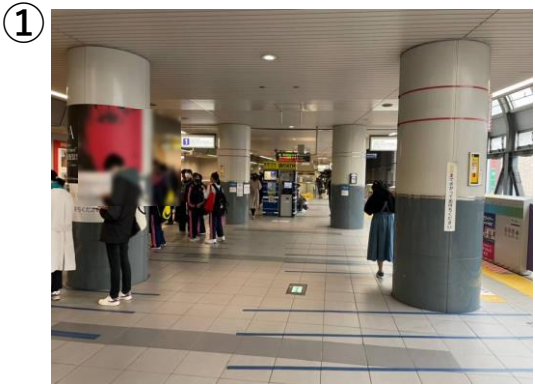

2.明大前（フレンテ明大前2階）

直進します

突き当りまで進みます

到着です

3.府中（改札外コンコース）

①

ホーム階からコンコース階に
降ります

②

北側改札口を出場します

③

右に曲がり
突き当たりまで進みます

⑤

右に曲がります

⑥

到着です

4. 渋谷（アベニュー口改札方面改札内コンコース）