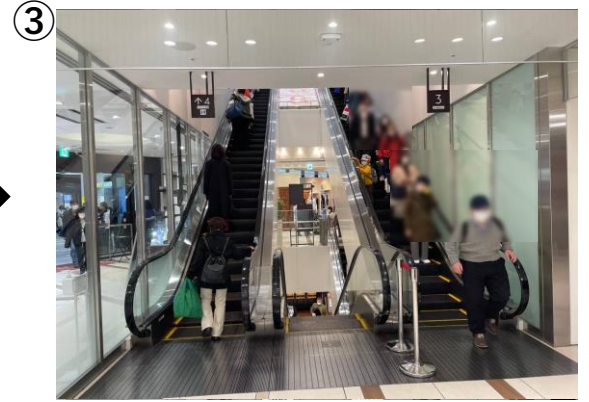

井の頭線降車後、ホームを吉祥寺方面に進みます

上り階段が見えたら振り返ります

階段を上ります

コンコース奥が目的地です

到着です

5. 吉祥寺（キラリナ京王吉祥寺4階 キラリナ広場）

改札口を出場します

右手に見える商業施設
「キラリナ京王吉祥寺」に入ります