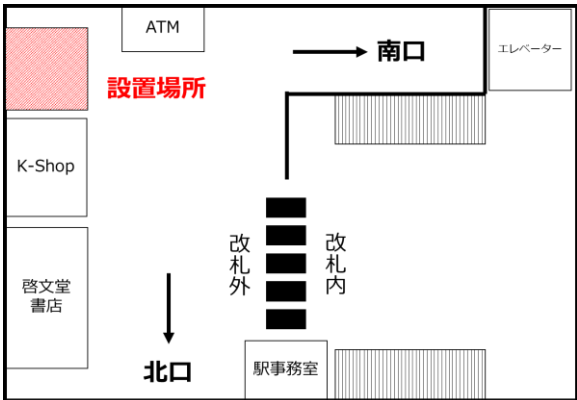

2021年11月22日(月) から京王線・井の頭線に「SMARI」を導入！

スマリボックスの設置場所

初台駅

幡ヶ谷駅

桜上水駅

京王リトナード八幡山 (八幡山駅)

京王リトナード永福町 (永福町駅)