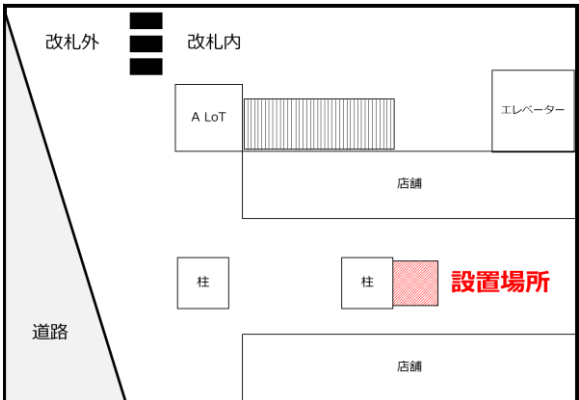

2021年11月22日(月) から京王線・井の頭線に「SMARI」を導入！

スマリボックスの設置場所

初台駅

幡ヶ谷駅

桜上水駅

京王リトナード八幡山 (八幡山駅)

京王リトナード永福町 (永福町駅)