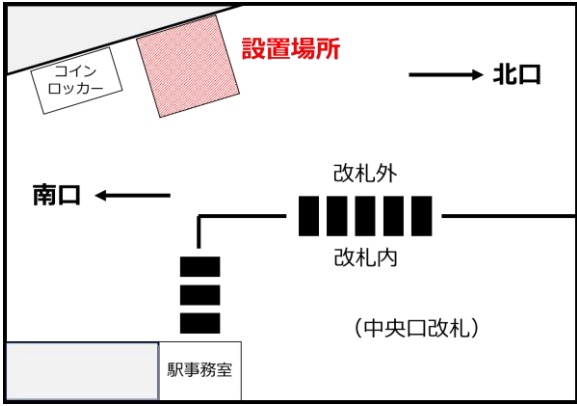

2021年11月22日(月) から京王線・井の頭線に「SMARI」を導入！

スマリボックスの設置場所

初台駅

幡ヶ谷駅

桜上水駅

京王リトナード八幡山 (八幡山駅)

京王リトナード永福町 (永福町駅)