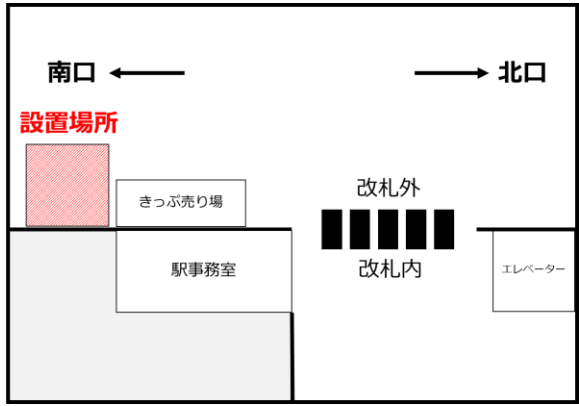

2021年11月22日(月) から京王線・井の頭線に「SMARI」を導入！

スマリボックスの設置場所

初台駅

幡ヶ谷駅

桜上水駅

京王リトナード八幡山 (八幡山駅)

京王リトナード永福町 (永福町駅)