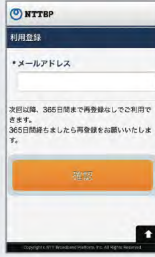

Settings → Wireless and Networks → Wi-Fi → Wi-Fi ON → Select “KEIO_FREE_Wi-Fi” from network (SSID) options.

iOS

設定 → Wi-Fi → Wi-Fi ON → ネットワーク (SSID) 「KEIO_FREE_Wi-Fi」を選択。

Settings → Wi-Fi → Wi-Fi ON → Select “KEIO_FREE_Wi-Fi” from network (SSID) options.

2

ブラウザを起動し、任意のサイトを開くと、トップページが表示されます。言語を選択し、「インターネットに接続する」をタップします。

Start the browser and open any page. The top page will appear on the display. Choose language and tap “Access Internet here”.

3

「利用登録」をタップします。

Tap “Register now”.

4

利用規約同意後、メールアドレスを入力し、「確認」をタップします。

Upon agreeing to the Terms of Service, enter your email address and tap “Confirm”.

5

セキュリティ警告を確認し、「同意する」をタップします。

Read the security warning and tap “I agree”.