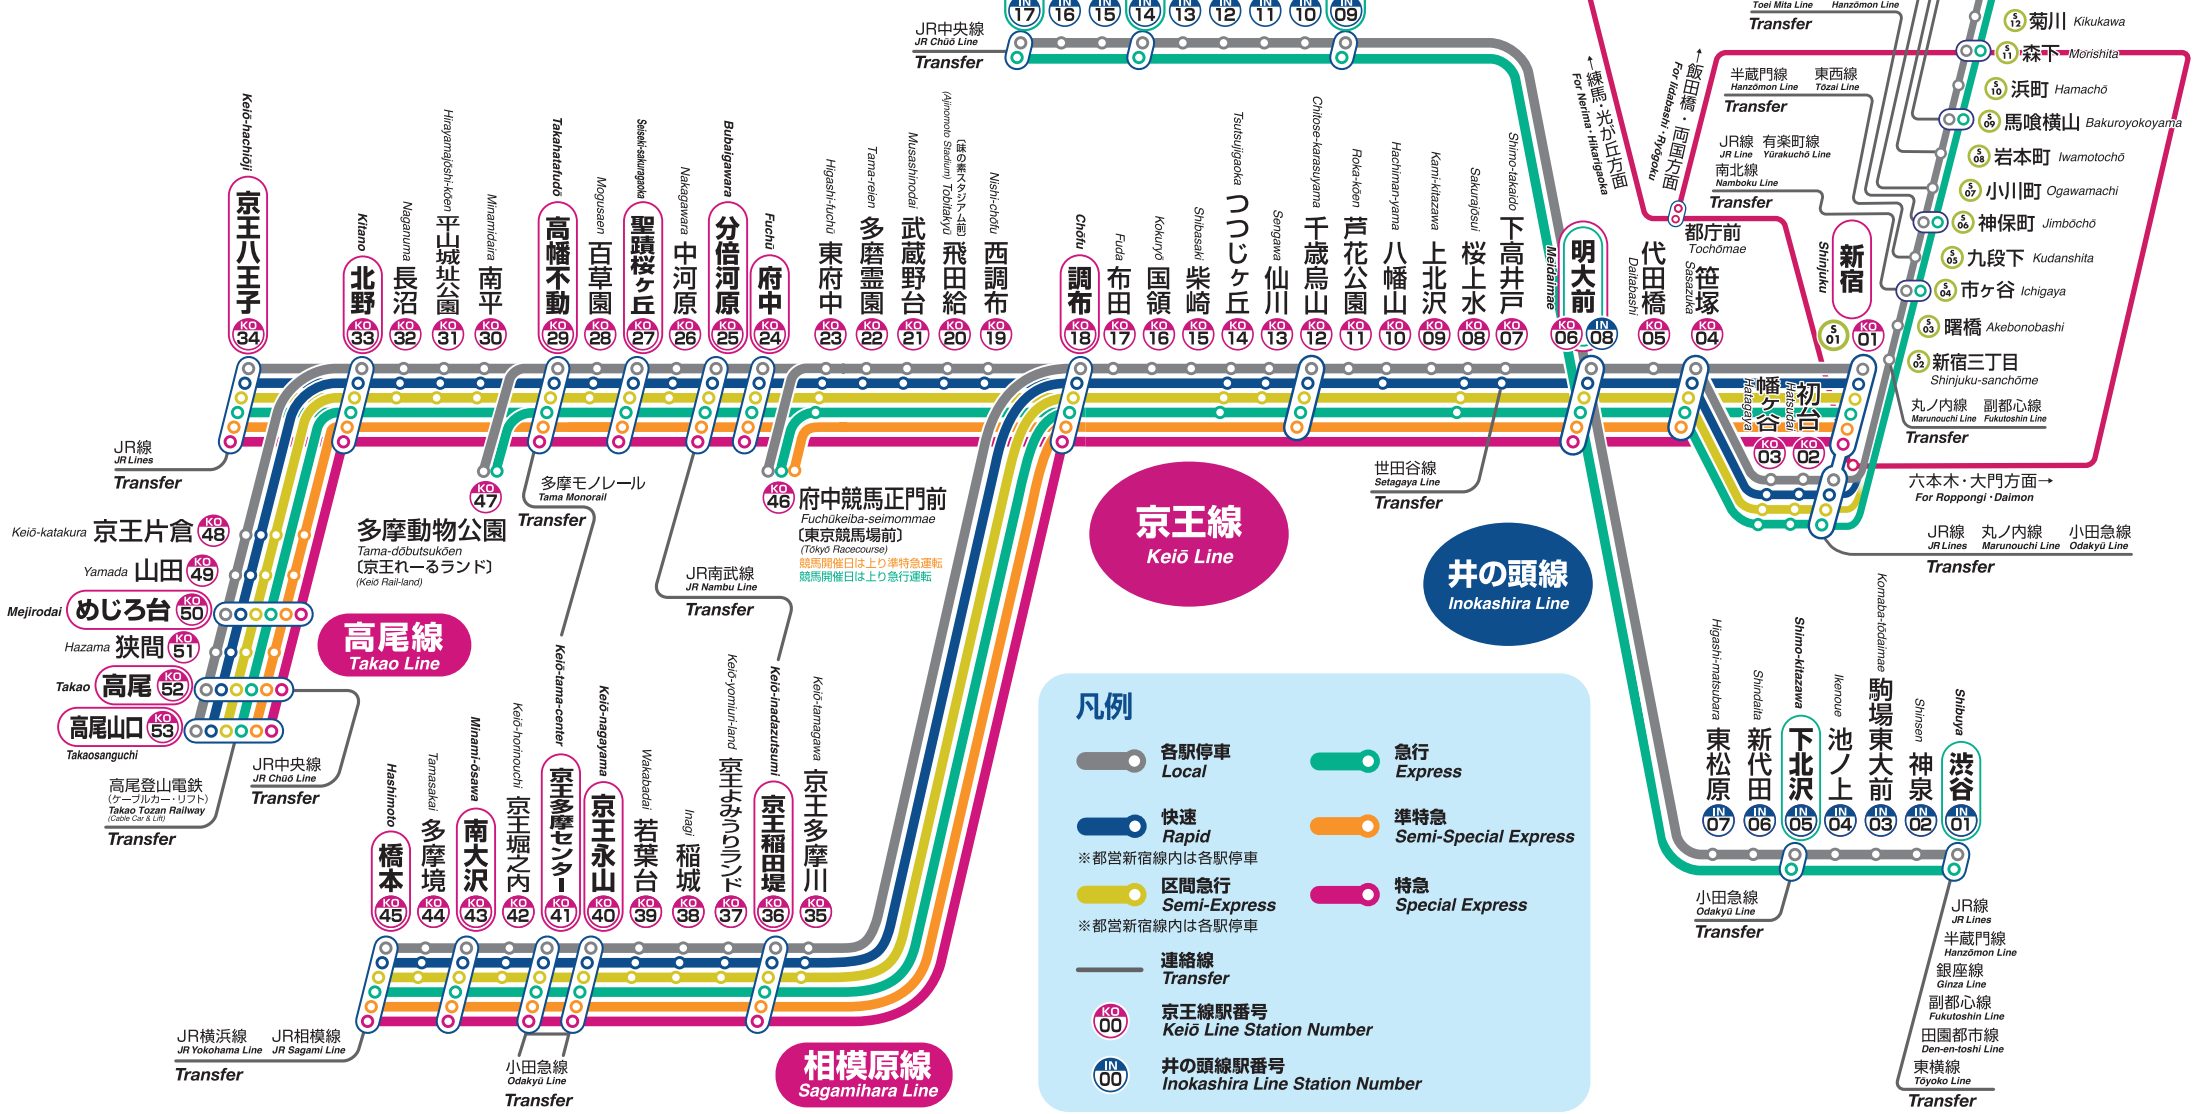

KEIO 路線案内

Keiō Railway Map

凡例

- 各駅停車 Local
- 急行 Express
- 快速 Rapid
- 区间急行 Semi-Express
- 準特急 Semi-Special Express
- 特急 Special Express
- 連絡線 Transfer
- 京王線駅番号 Keiō Line Station Number
- 井の頭線駅番号 Inokashira Line Station Number

※都営新宿線内は各駅停車

※都営新宿線内は各駅停車