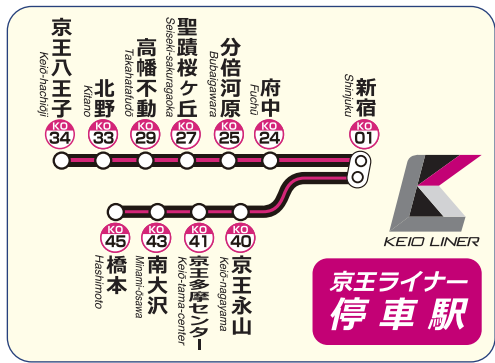

KEIO 路線案内

Keiō Railway Map

凡例

- 各駅停車 Local
- 急行 Express
- 快速 Rapid
- 区間急行 Semi-Express
- 連絡線 Transfer
- 京王線駅番号 Keiō Line Station Number
- 井の頭線駅番号 Inokashira Line Station Number
- 準特急 Semi-Special Express
- 特急 Special Express

※ 都営新宿線内は各駅停車

※ 都営新宿線内は各駅停車