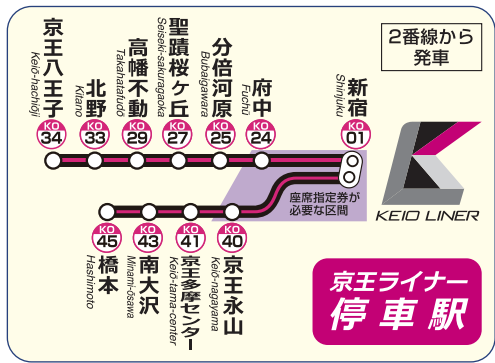

KEIO 路線案内

Keiō Railway Map

凡例

- 各駅停車 Local
- 急行 Express
- 快速 Rapid
- 区间急行 Semi-Express
- 準特急 Semi-Special Express
- 特急 Special Express
- 連絡線 Transfer
- 京王線駅番号 Keiō Line Station Number
- 井の頭線駅番号 Inokashira Line Station Number

※都営新宿線内は各駅停車

※都営新宿線内は各駅停車