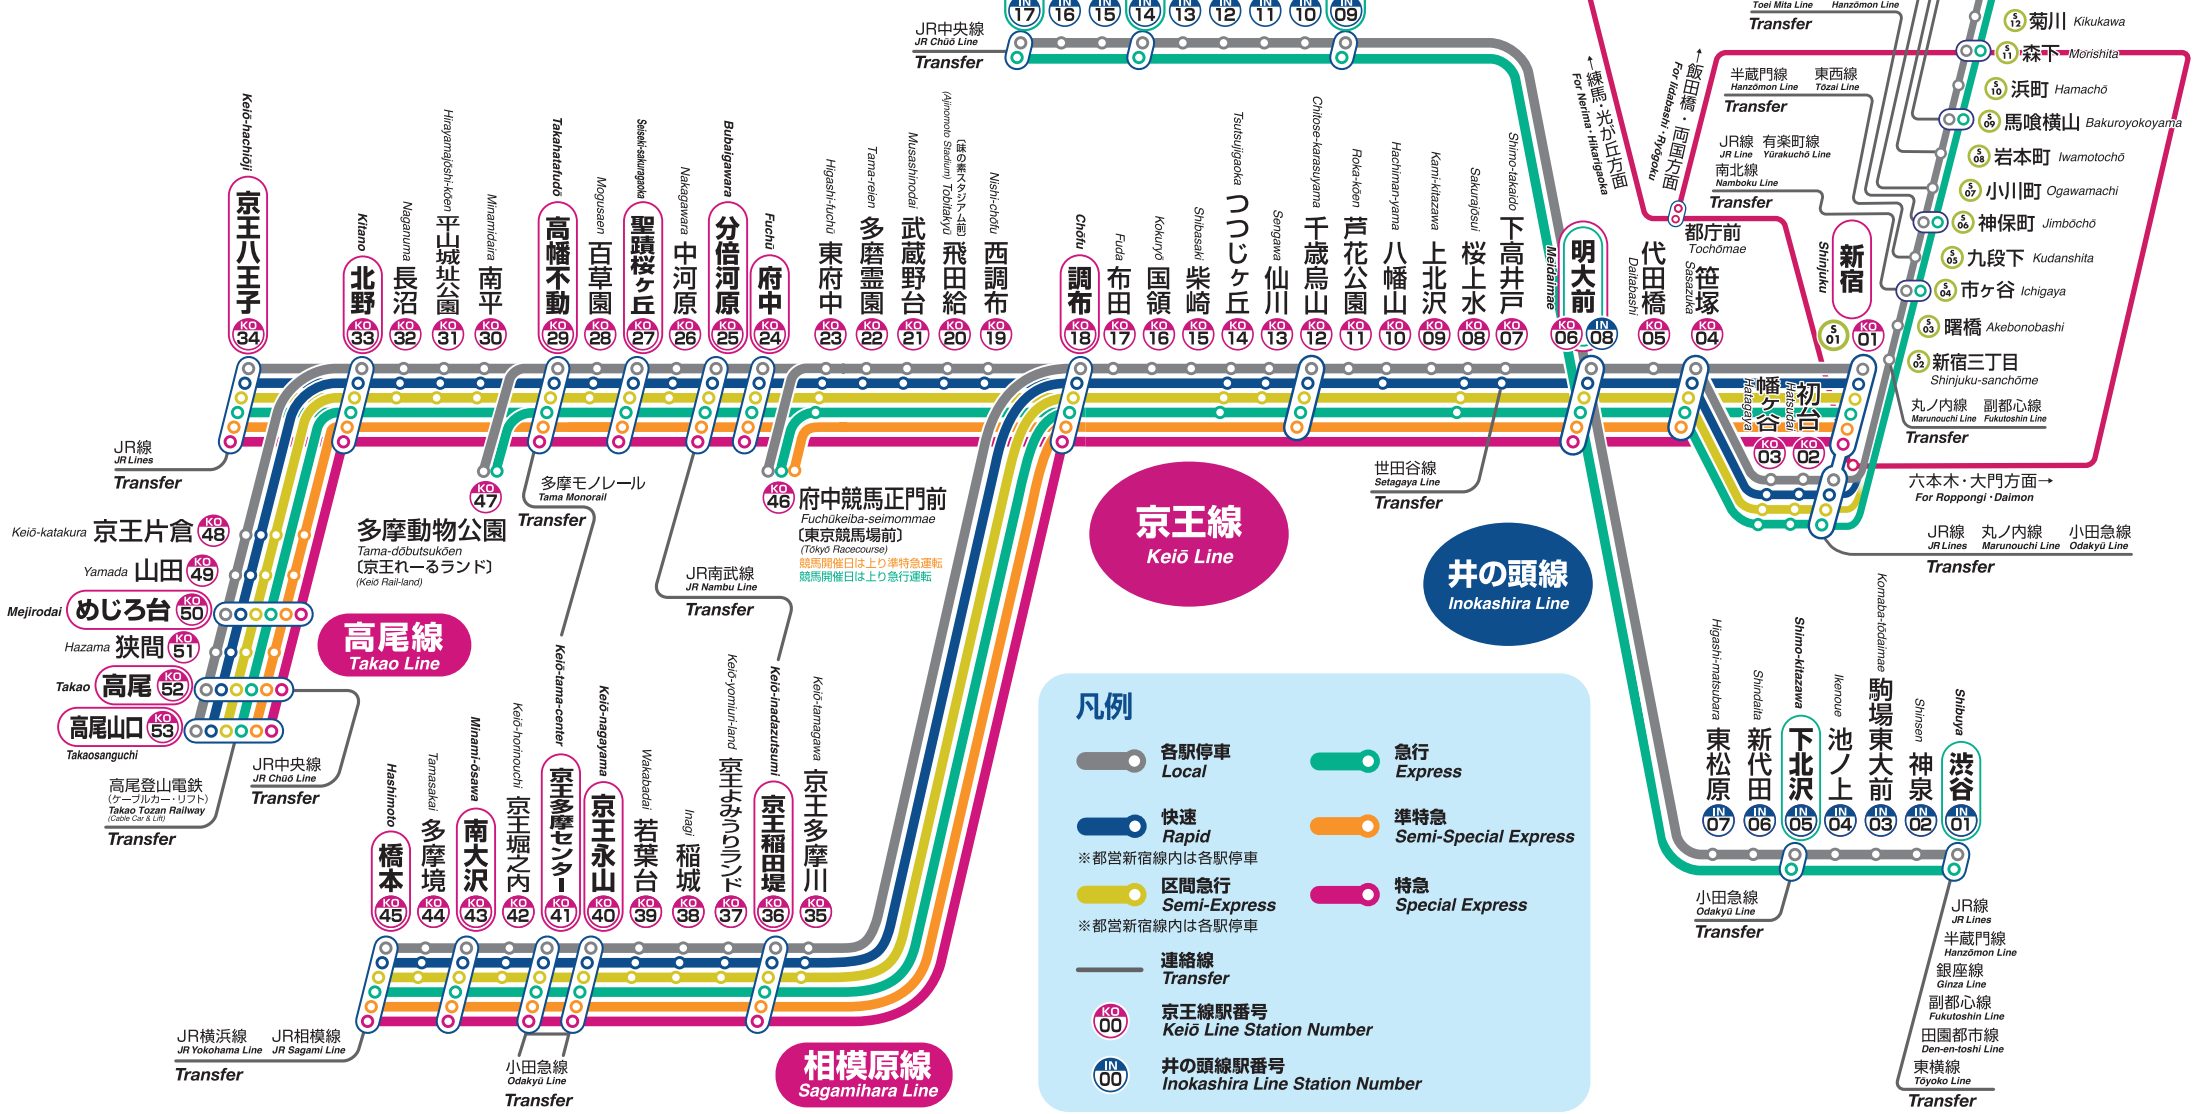

KEIO 路線案内

Keiō Railway Map

凡例

- 各駅停車 Local
- 急行 Express
- 快速 Rapid
- 区間急行 Semi-Express
- 連絡線 Transfer
- 京王線駅番号 Keiō Line Station Number
- 井の頭線駅番号 Inokashira Line Station Number
- 準特急 Semi-Special Express
- 特急 Special Express

※ 都営新宿線内は各駅停車

※ 都営新宿線内は各駅停車