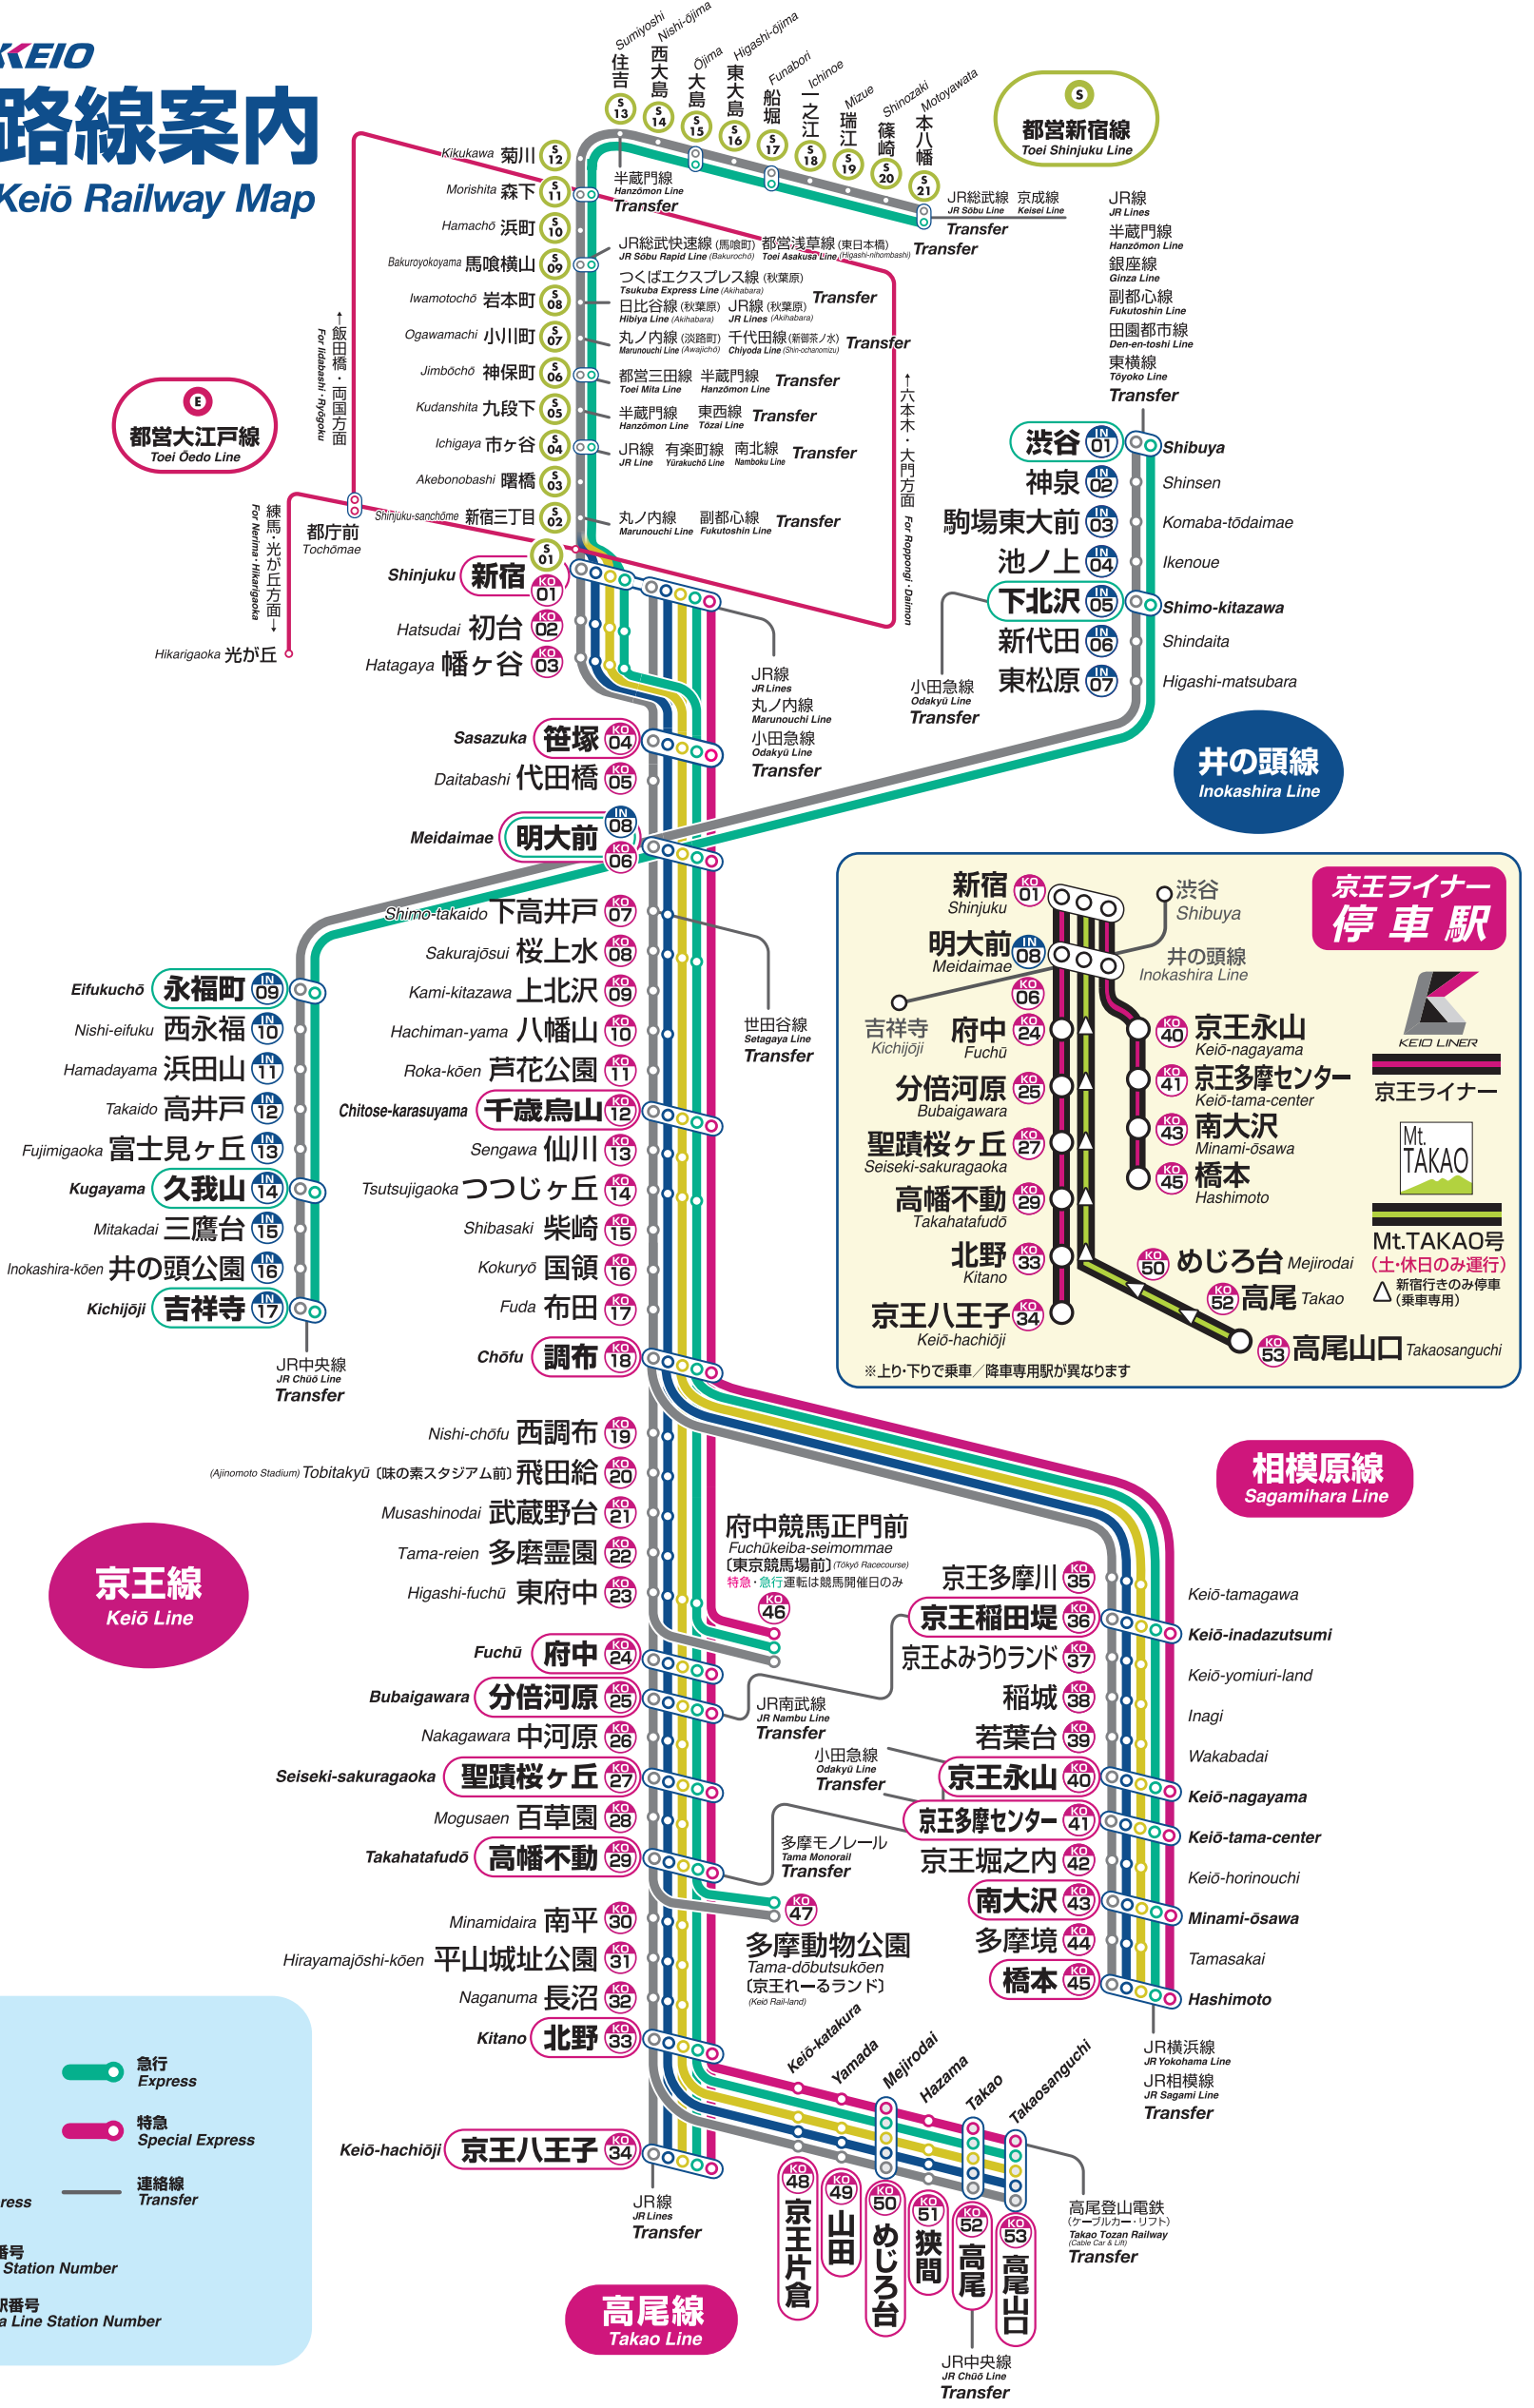

# 路線案内 Keiō Railway Map

**都営大江戸線**  
Toei Oedo Line

**都営新宿線**  
Toei Shinjuku Line

**井の頭線**  
Inokashira Line

**京王線**  
Keiō Line

**相模原線**  
Sagami Line

**高尾線**  
Takao Line

**京王ライナー 停車駅**

京王ライナー  
Mt. TAKAO号  
(土・休日のみ運行)  
新宿行きのみ停車  
(乗車専用)

新宿 Shinjuku (KO 01) → 明大前 Meidaimae (KO 06) → 吉祥寺 Kichijōji (KO 17) → 分倍河原 Bubaigawara (KO 25) → 聖蹟桜ヶ丘 Seiseki-sakuragaoka (KO 27) → 高幡不動 Takahatafudō (KO 29) → 北野 Kitano (KO 33) → 京王八王子 Keiō-hachioji (KO 34) → 京王永山 Keiō-nagayama (KO 40) → 京王多摩センター Keiō-tama-center (KO 41) → 南大沢 Minami-ōsawa (KO 43) → 橋本 Hashimoto (KO 45) → 高尾 Takao (KO 52) → 高尾山口 Takaosanguchi (KO 53)

※上り・下りで乗車 / 降車専用駅が異なります

**凡例**

- 各駅停車 Local
- 快速 Rapid
- 区間急行 Semi-Express
- 京王線駅番号 Keiō Line Station Number
- 井の頭線駅番号 Inokashira Line Station Number
- 急行 Express
- 特急 Special Express
- 連絡線 Transfer