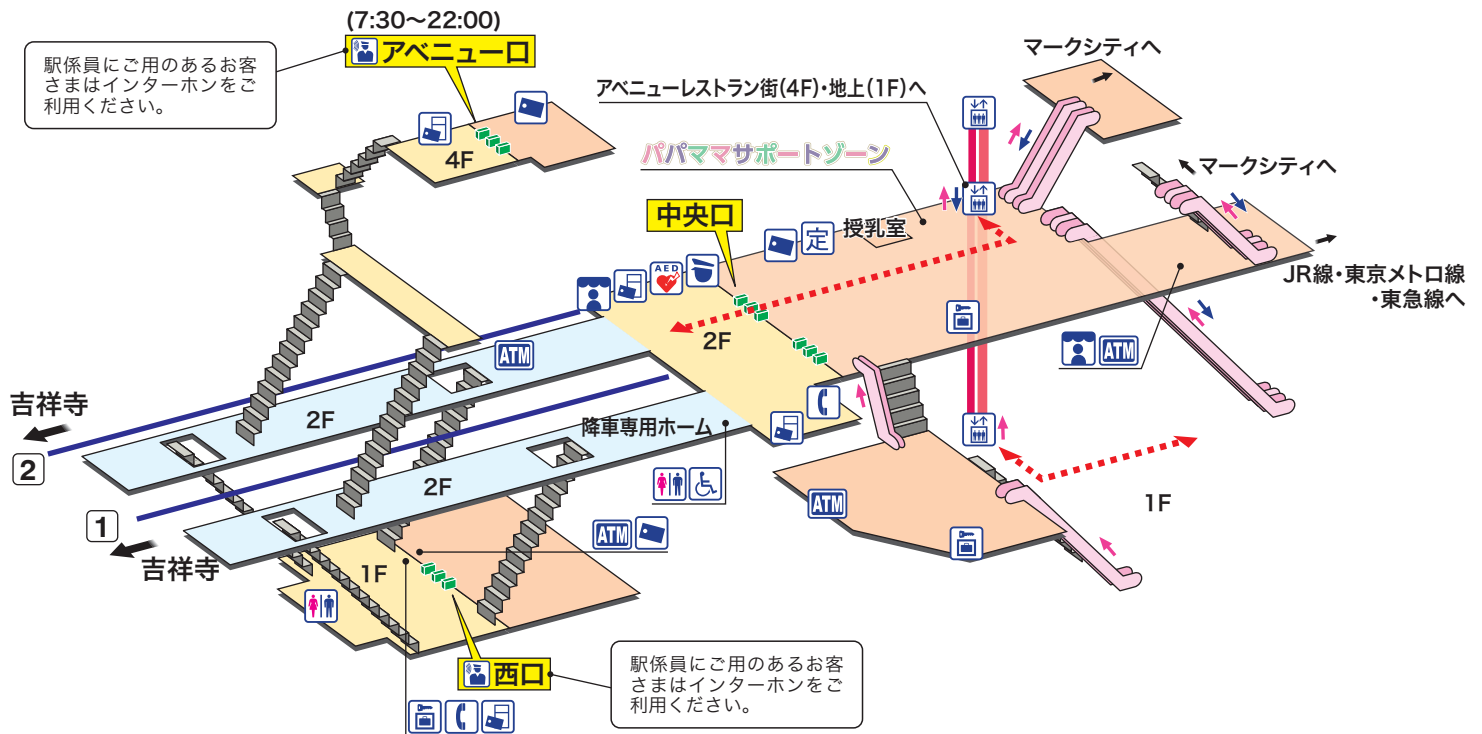

➡ 駅構内マップ

**IN 01** 渋谷  
しづや Shibuya

- ホーム
- 改札内エリア
- 改札外エリア

- 駅事務室  
Station Office
- バリアフリートイレ  
Barrier-Free Toilet
- AED 自動体外式除細動器  
Automated External Defibrillator
- インターホン改札  
Intercom
- エレベーター  
Elevator
- 金融機関ATM  
Cash service
- きっぷ売り場  
Tickets
- 売店  
Shop
- パパママサポートゾーン  
・ベビーカーのレンタルサービス  
・設置型ベビーケアルーム  
・ベビー用紙おむつ自動販売機
- 精算機  
Fare Adjustment
- 公衆電話  
Telephone
- 定期券売り場  
Commuter Pass Sales
- コインロッカー  
Coin Lockers
- トイレ  
Toilets