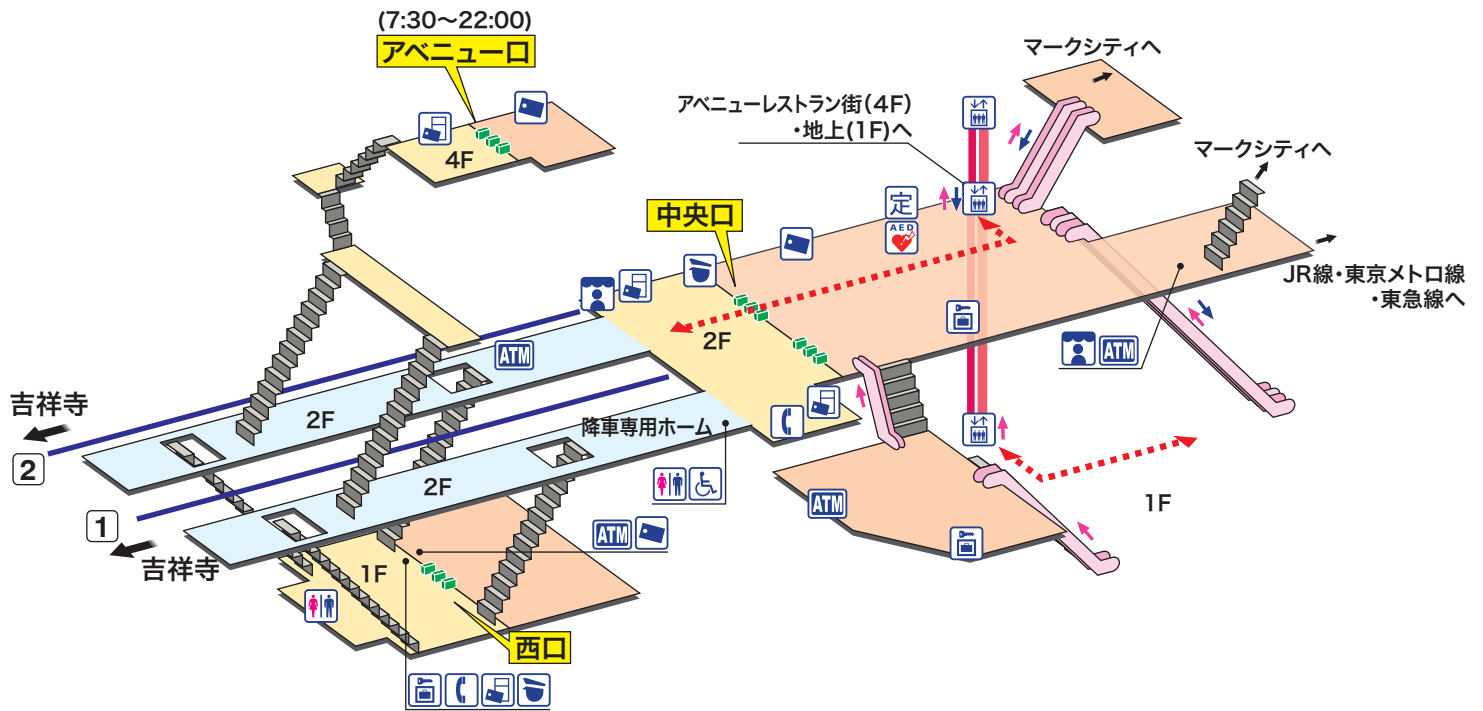

➡ 駅構内マップ

IN 01 渋谷
しづや Shibuya

- ホーム
- 改札内エリア
- 改札外エリア

↗ 昇り Up ↙ 降り Down
 階段 Stairs エスカレーター Escalator
- - - - - 車いすをご利用のお客様の移動経路 Barrier-Free Route

- 
 駅事務室
Station Office
- 
 AED 自動体外式除細動器
Automated External Defibrillator
- 
 きっぷ売り場
Tickets
- 
 エレベーター
Elevator
- 
 金融機関ATM
Cash service
- 
 精算機
Fare Adjustment
- 
 売店
Shop
- 
 定期券売り場
Commuter Pass Sales
- 
 公衆電話
Telephone
- 
 トイレ
Toilets
- 
 コインロッカー
Coin Lockers
- 
 だれでもトイレ
(車いす、オストメイト対応)
Multi-Use Toilet