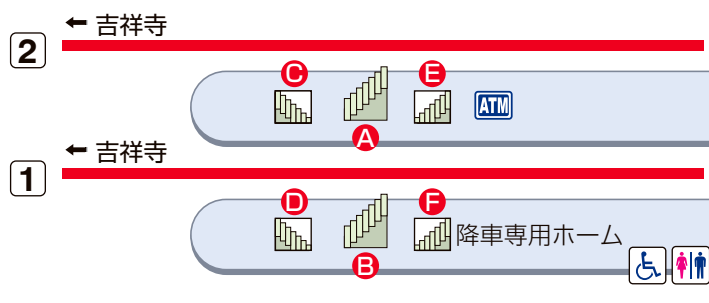

# 渋谷駅階層図

- 駅事務室
- きっぷ売り場
- 精算機
- 定期券売り場
- トイレ
- 車いす対応型トイレ
- エレベーター
- スロープ
- 待合室
- 売店
- 公衆電話
- コインロッカー
- AED自動体外式除細動器
- 金融機関ATM

4F (改札口・アベニュー口)

改札内エリア  
 改札外エリア

2F (ホーム・改札口・中央口)

ホーム  
 改札内エリア  
 改札外エリア

上り    下り  
 階段    エスカレーター  
 車いすをご利用のお客様の移動経路

1F (改札口・西口)

改札内エリア  
 改札外エリア