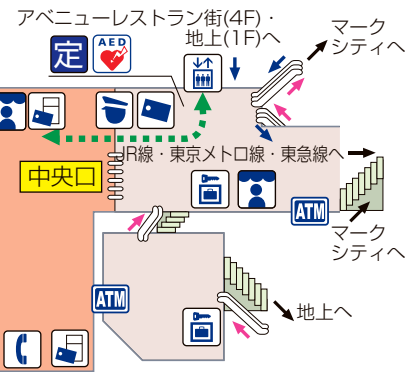

# 渋谷駅階層図

- 駅事務室
- きっぷ売り場
- 精算機
- 定期券売り場
- トイレ
- 車いす対応型トイレ
- エレベーター
- スロープ
- 待合室
- 売店
- 公衆電話
- コインロッカー
- AED自動体外式除細動器
- 金融機関ATM

4F (改札口・アベニュー口)

改札内エリア  
 改札外エリア

2F (ホーム・改札口・中央口)

ホーム  
 改札内エリア  
 改札外エリア

上り    下り  
 階段    エスカレーター  
 車いすをご利用のお客様の移動経路

1F (改札口・西口)

改札内エリア  
 改札外エリア