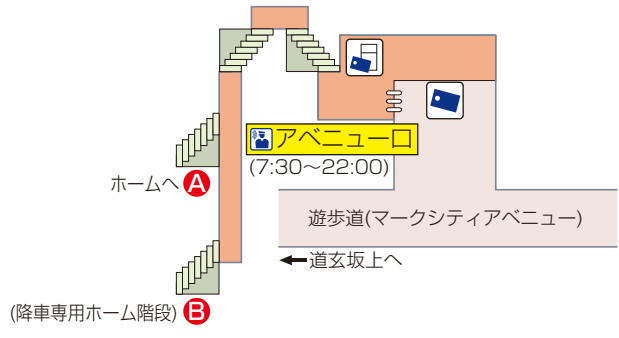

渋谷駅階層図

- 駅事務室
- インターホン改札
- きっぷ売り場
- 精算機
- 定期券売り場
- トイレ
- バリアフリートイレ
- エレベーター
- スロープ
- 待合室
- 売店
- 公衆電話
- コインロッカー
- AED自動体外式除細動器
- 金融機関ATM

パパママサポートゾーン
 ・ベビーカーのレンタルサービス
 ・設置型ベビーケアルーム
 ・ベビー用紙おむつ自動販売機

4F (改札口・アベニュー口)

- 改札内エリア
- 改札外エリア

2F (ホーム・改札口・中央口)

- ホーム
- 改札内エリア
- 改札外エリア

1F (改札口・西口)

- 改札内エリア
- 改札外エリア