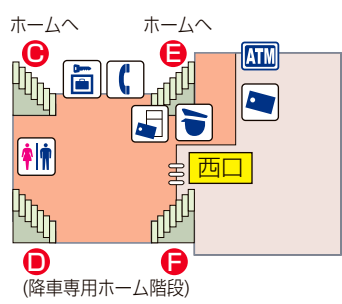

# 渋谷駅階層図

- 駅事務室
- きっぷ売り場
- 精算機
- 定期券売り場
- トイレ
- 車いす対応型トイレ
- エレベーター
- スロープ
- 待合室
- 売店
- 公衆電話
- コインロッカー
- AED自動体外式除細動器
- 金融機関ATM

4F (改札口・アベニュー口)

改札内エリア  
 改札外エリア

2F (ホーム・改札口・中央口)

ホーム  
 改札内エリア  
 改札外エリア

上り    下り  
 階段    エスカレーター  
 車いすをご利用のお客様の移動経路

1F (改札口・西口)

改札内エリア  
 改札外エリア