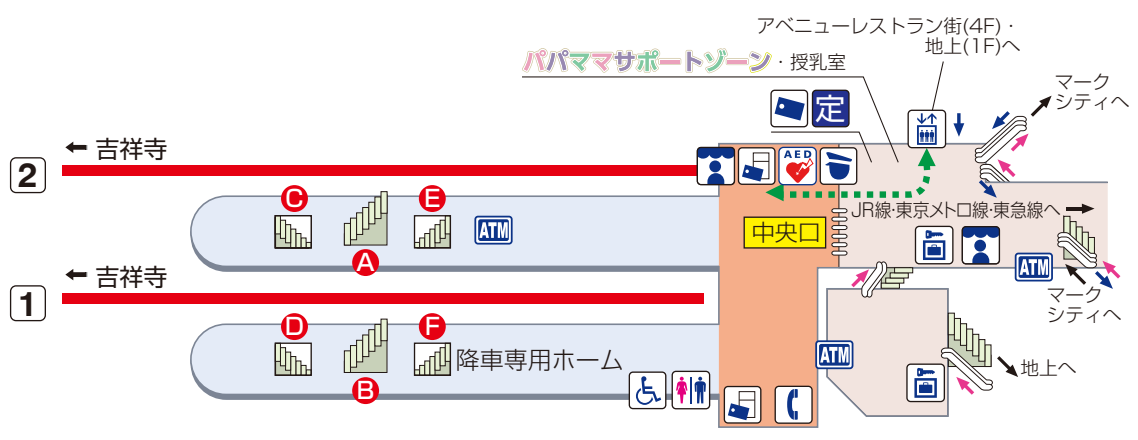

渋谷駅階層図

- 駅事務室
- インターホン改札
- きっぷ売り場
- 精算機
- 定期券売り場
- トイレ
- バリアフリートイレ
- エレベーター
- スロープ
- 待合室
- 売店
- 公衆電話
- コインロッカー
- AED自動体外式除細動器
- 金融機関ATM

パパママサポートゾーン
 ・ベビーカーのレンタルサービス
 ・設置型ベビーケアルーム
 ・ベビー用紙おむつ自動販売機

4F (改札口・アベニュー口)

- 改札内エリア
- 改札外エリア

2F (ホーム・改札口・中央口)

- ホーム
- 改札内エリア
- 改札外エリア

1F (改札口・西口)

- 改札内エリア
- 改札外エリア