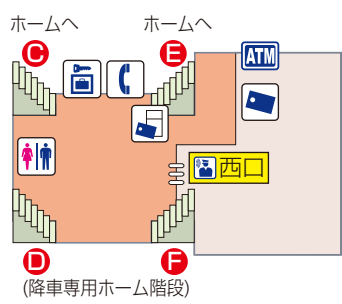

渋谷駅階層図

- 駅事務室
- インターホン改札
- きっぷ売り場
- 精算機
- 定期券売り場
- トイレ
- バリアフリートイレ
- エレベーター
- スロープ
- 待合室
- 売店
- 公衆電話
- コインロッカー
- AED自動体外式除細動器
- 金融機関ATM

パパママサポートゾーン
 ・ベビーカーのレンタルサービス
 ・設置型ベビーケアルーム
 ・ベビー用紙おむつ自動販売機

4F (改札口・アベニュー口)

- 改札内エリア
- 改札外エリア

2F (ホーム・改札口・中央口)

- ホーム
- 改札内エリア
- 改札外エリア

1F (改札口・西口)

- 改札内エリア
- 改札外エリア