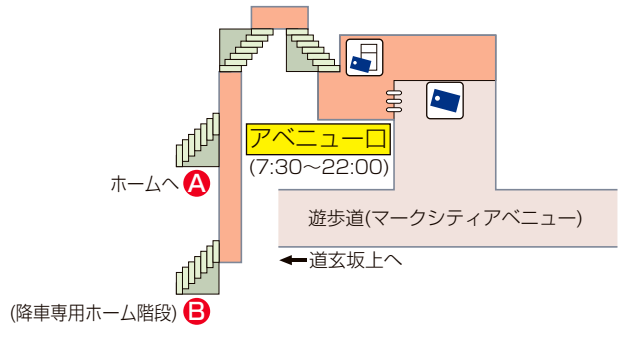

# 渋谷駅階層図

- 駅事務室
- きっぷ売り場
- 精算機
- 定期券売り場
- トイレ
- 車いす対応型トイレ
- エレベーター
- スロープ
- 待合室
- 売店
- 公衆電話
- コインロッカー
- AED自動体外式除細動器
- 金融機関ATM

4F (改札口・アベニュー口)

改札内エリア  
 改札外エリア

2F (ホーム・改札口・中央口)

ホーム  
 改札内エリア  
 改札外エリア

上り    下り  
 階段    エスカレーター  
 車いすをご利用のお客様の移動経路

1F (改札口・西口)

改札内エリア  
 改札外エリア