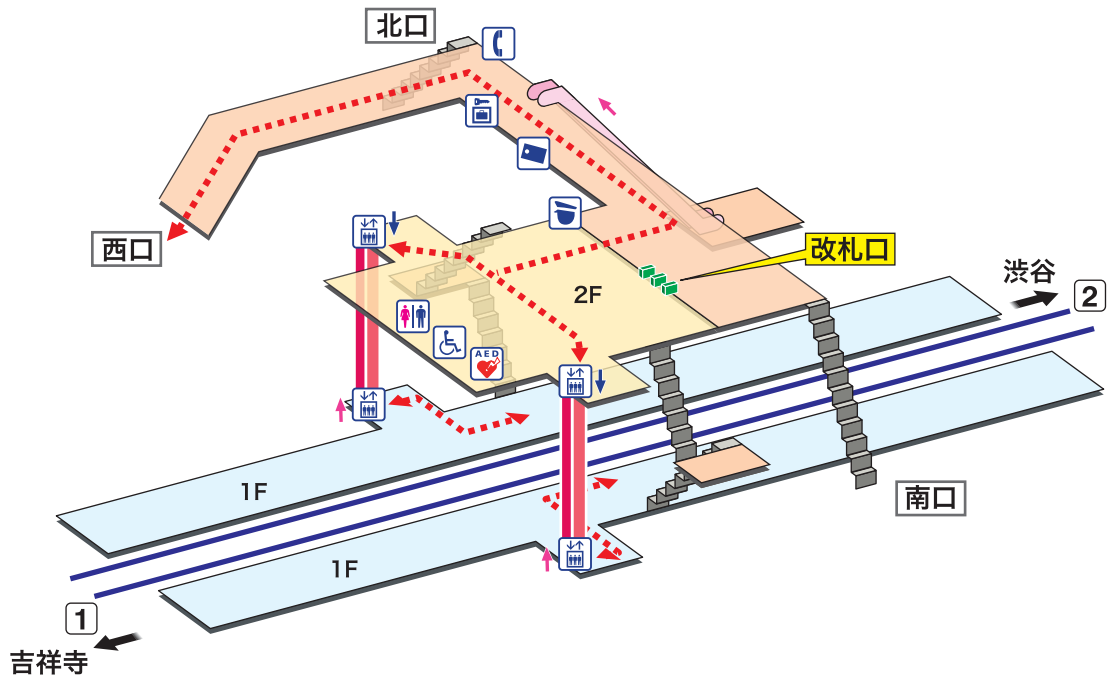

IN 02 神泉
しんせん Shinsen

- ホーム
- 改札内エリア
- 改札外エリア

↑ 昇り Up ↓ 降り Down
 階段 Stairs エスカレーター Escalator
- - - - - 車いすをご利用のお客様の移動経路 Barrier-Free Route

- 駅事務室 Station Office
- 公共電話 Telephone
- きっぷ売り場 Tickets
- コインロッカー Coin Lockers
- トイレ Toilets
- AED 自動体外式除細動器 Automated External Defibrillator
- バリアフريتイレ Barrier-Free Toilet
- エレベーター Elevator