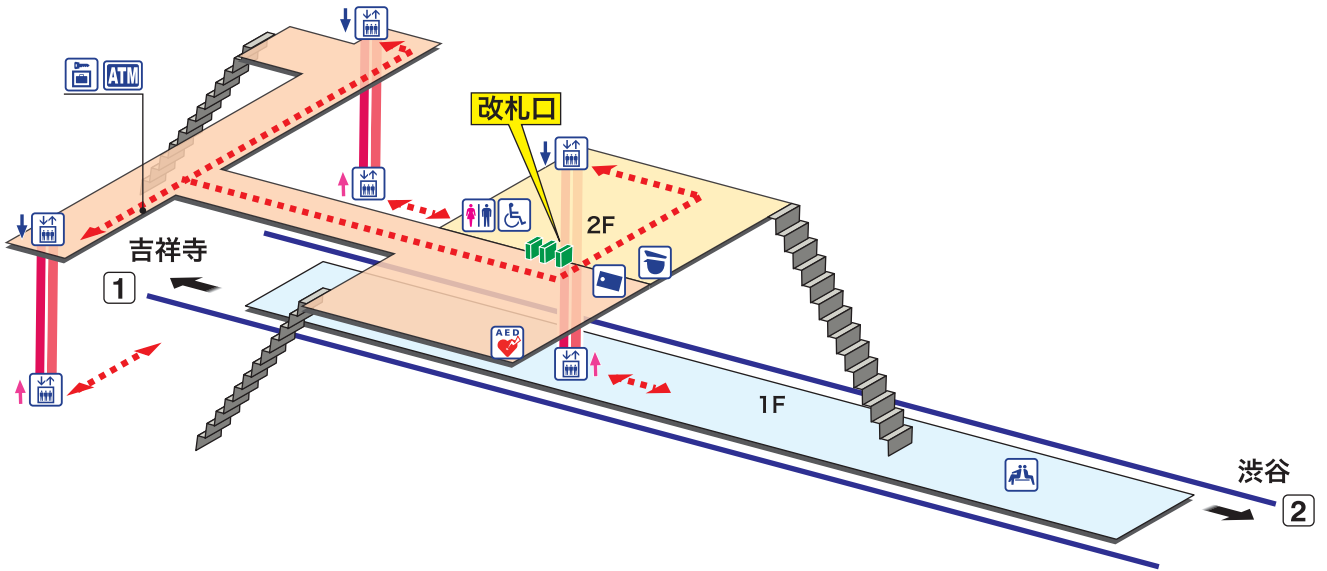

➔ 駅構内マップ

IN 04 池ノ上
いけのうえ Ikenoue

- ホーム
- 改札内エリア
- 改札外エリア

↑ 昇り Up ↓ 降り Down
 階段 Stairs エスカレーター Escalator
- - - - - 車いすをご利用のお客様の移動経路 Barrier-Free Route

- 駅事務室
Station Office
- 待合室
Waiting Room
- きっぷ売り場
Tickets
- コインロッカー
Coin Lockers
- トイレ
Toilets
- AED 自動体外式除細動器
Automated External Defibrillator
- バリアフリートイレ
Barrier-Free Toilet
- 金融機関ATM
Cash service
- エレベーター
Elevator