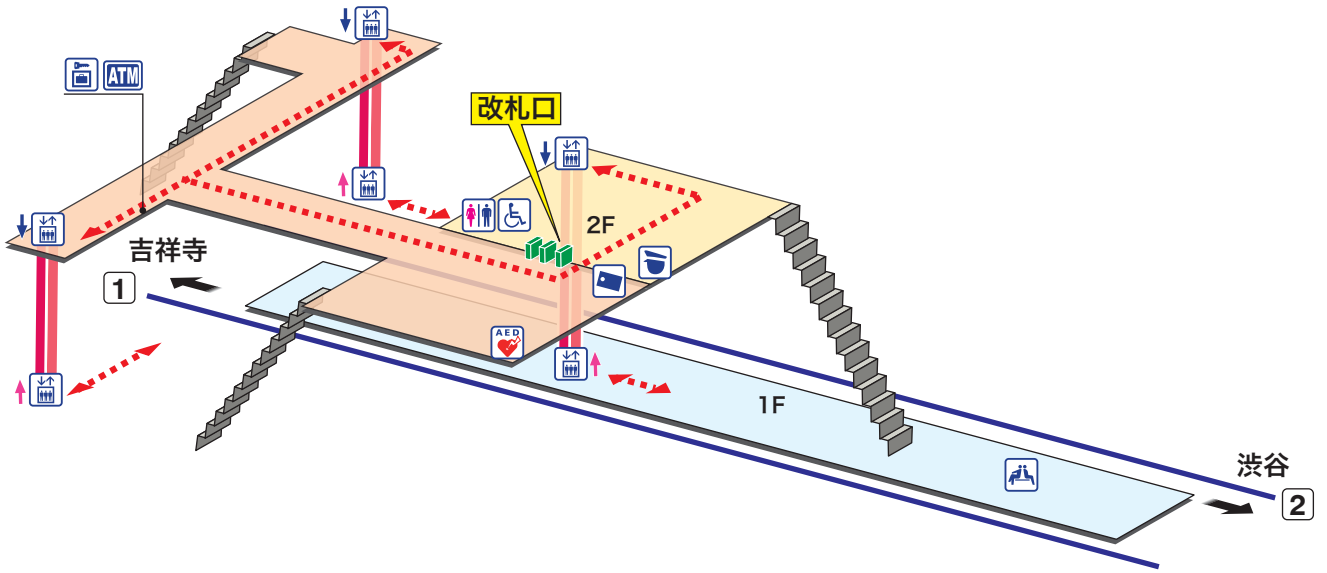

➔ 駅構内マップ

IN 04 池ノ上
いけのうえ Ikenoue

- ホーム
- 改札内エリア
- 改札外エリア

↗ 昇り Up ↙ 降り Down
 階段 Stairs エスカレーター Escalator
- - - - - 車いすをご利用のお客様の移動経路 Barrier-Free Route

-  駅事務室
Station Office
-  待合室
Waiting Room
-  きっぷ売り場
Tickets
-  コインロッカー
Coin Lockers
-  トイレ
Toilets
-  AED 自動体外式除細動器
Automated External Defibrillator
-  だれでもトイレ
(車いす、オストメイト対応)
Multi-Use Toilet
-  金融機関ATM
Cash service
-  エレベーター
Elevator