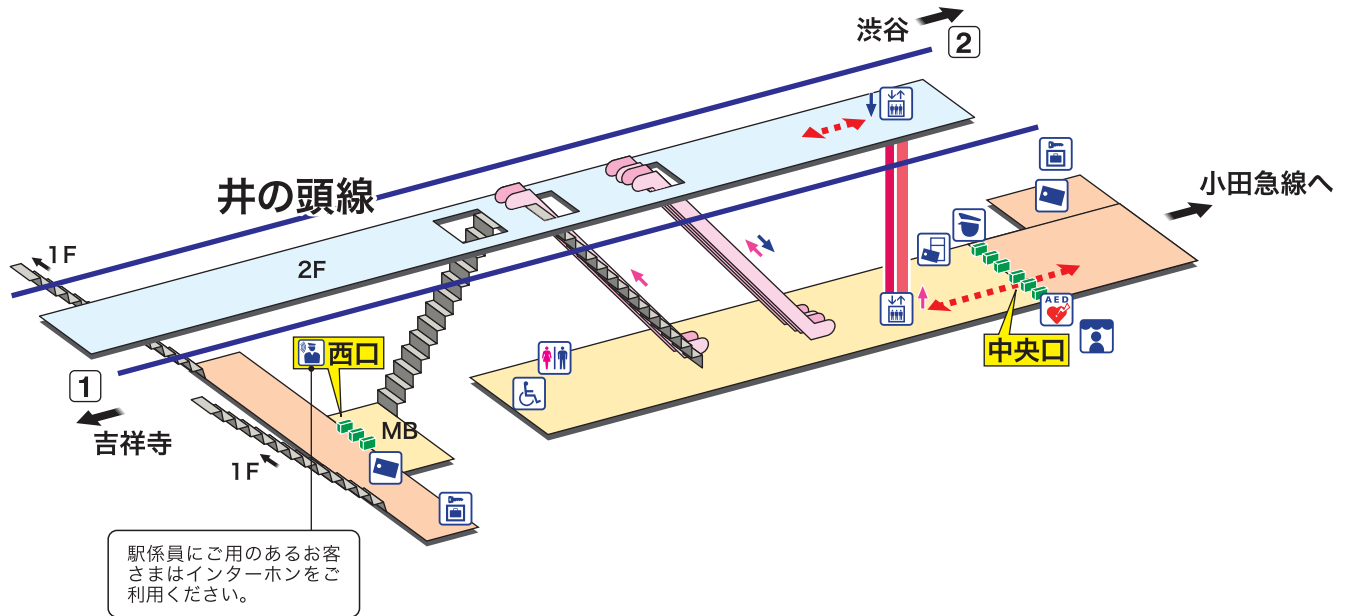

下北沢

しもきたざわ Shimokitazawa

- ホーム
- 改札内エリア
- 改札外エリア

↗ 昇り Up ↙ 降り Down
 階段 Stairs エスカレーター Escalator
 車いすをご利用のお客様の移動経路
 Barrier-Free Route

- 駅事務室 Station Office
- インターホン改札 Intercom
- きっぷ売り場 Tickets
- 精算機 Fare Adjustment
- トイレ Toilets
- バリアフリートイレ Barrier-Free Toilet

- エレベーター Elevator
- 売店 Shop
- コインロッカー Coin Lockers
- AED 自動体外式除細動器 Automated External Defibrillator